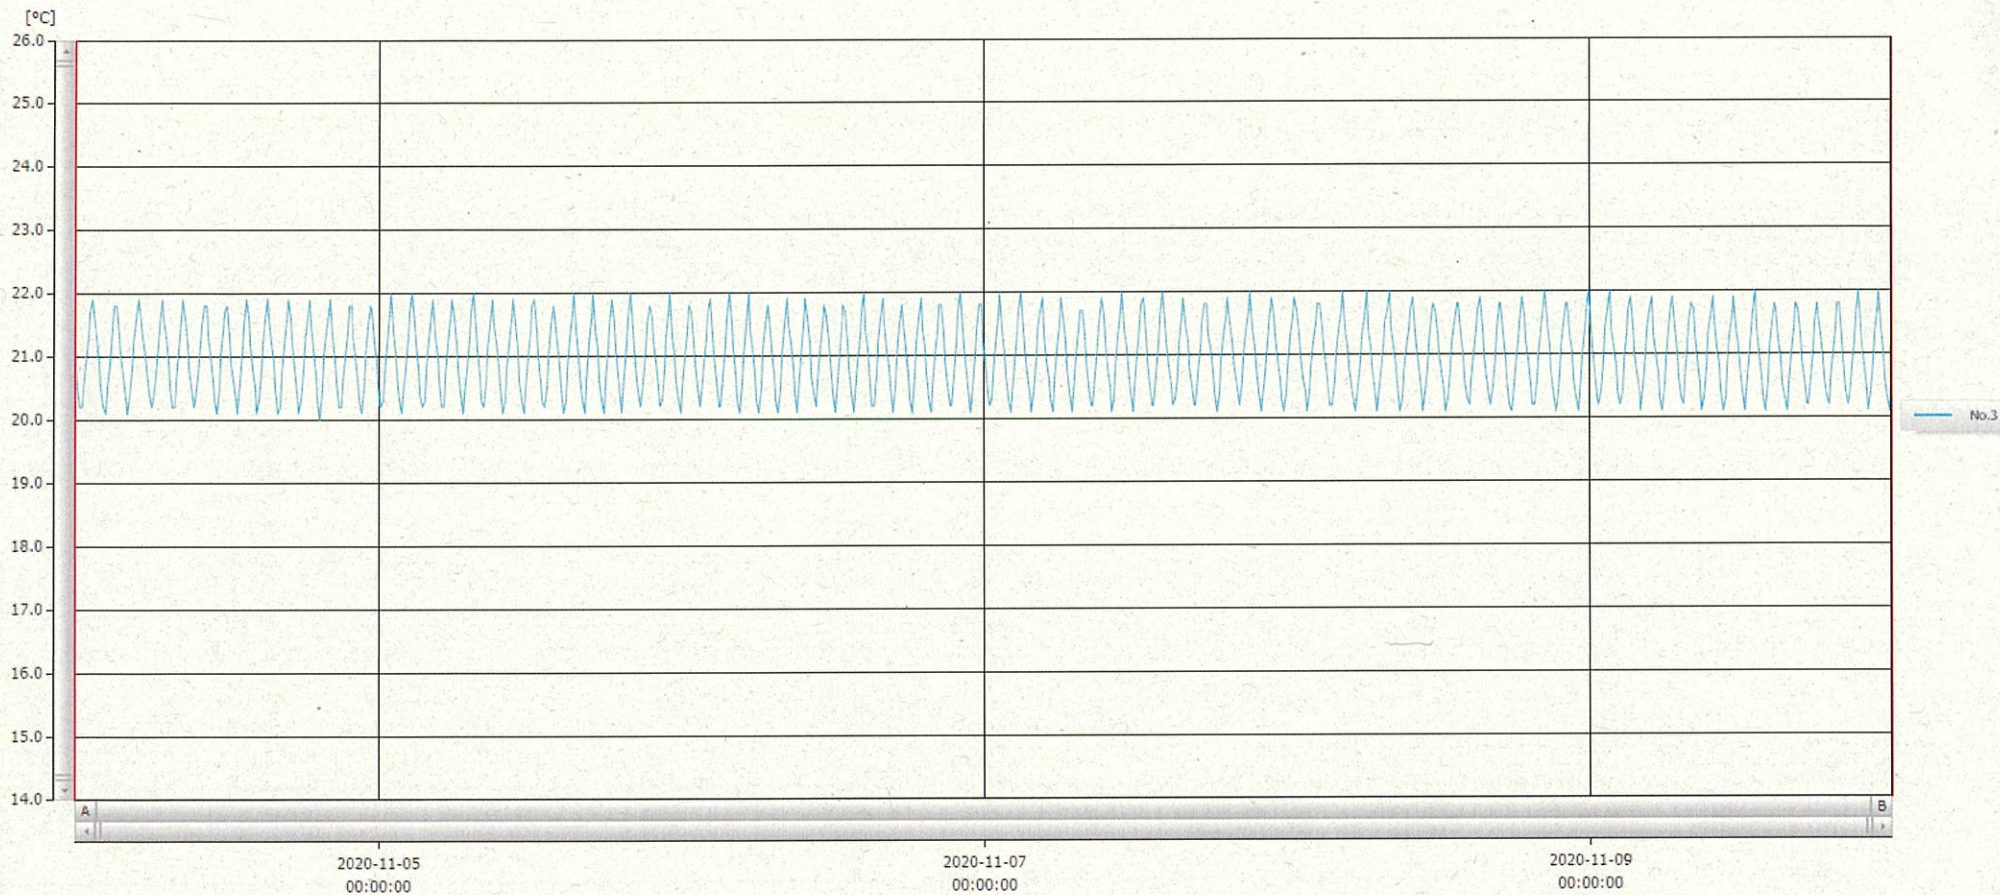

T&D Graph

表示範囲 2020-11-04 00:06:00 - 2020-11-09 23:57:00
 計算範囲 2020-11-04 00:06:00 - 2020-11-09 23:57:00

10 NOV 2020

澤木美章

No.	チャンネル名	記録間隔	データ数	単位	最大値	最小値	平均値
No.3	材1 Ch.1	10 min.	864	°C	22.0	20.0	21.0