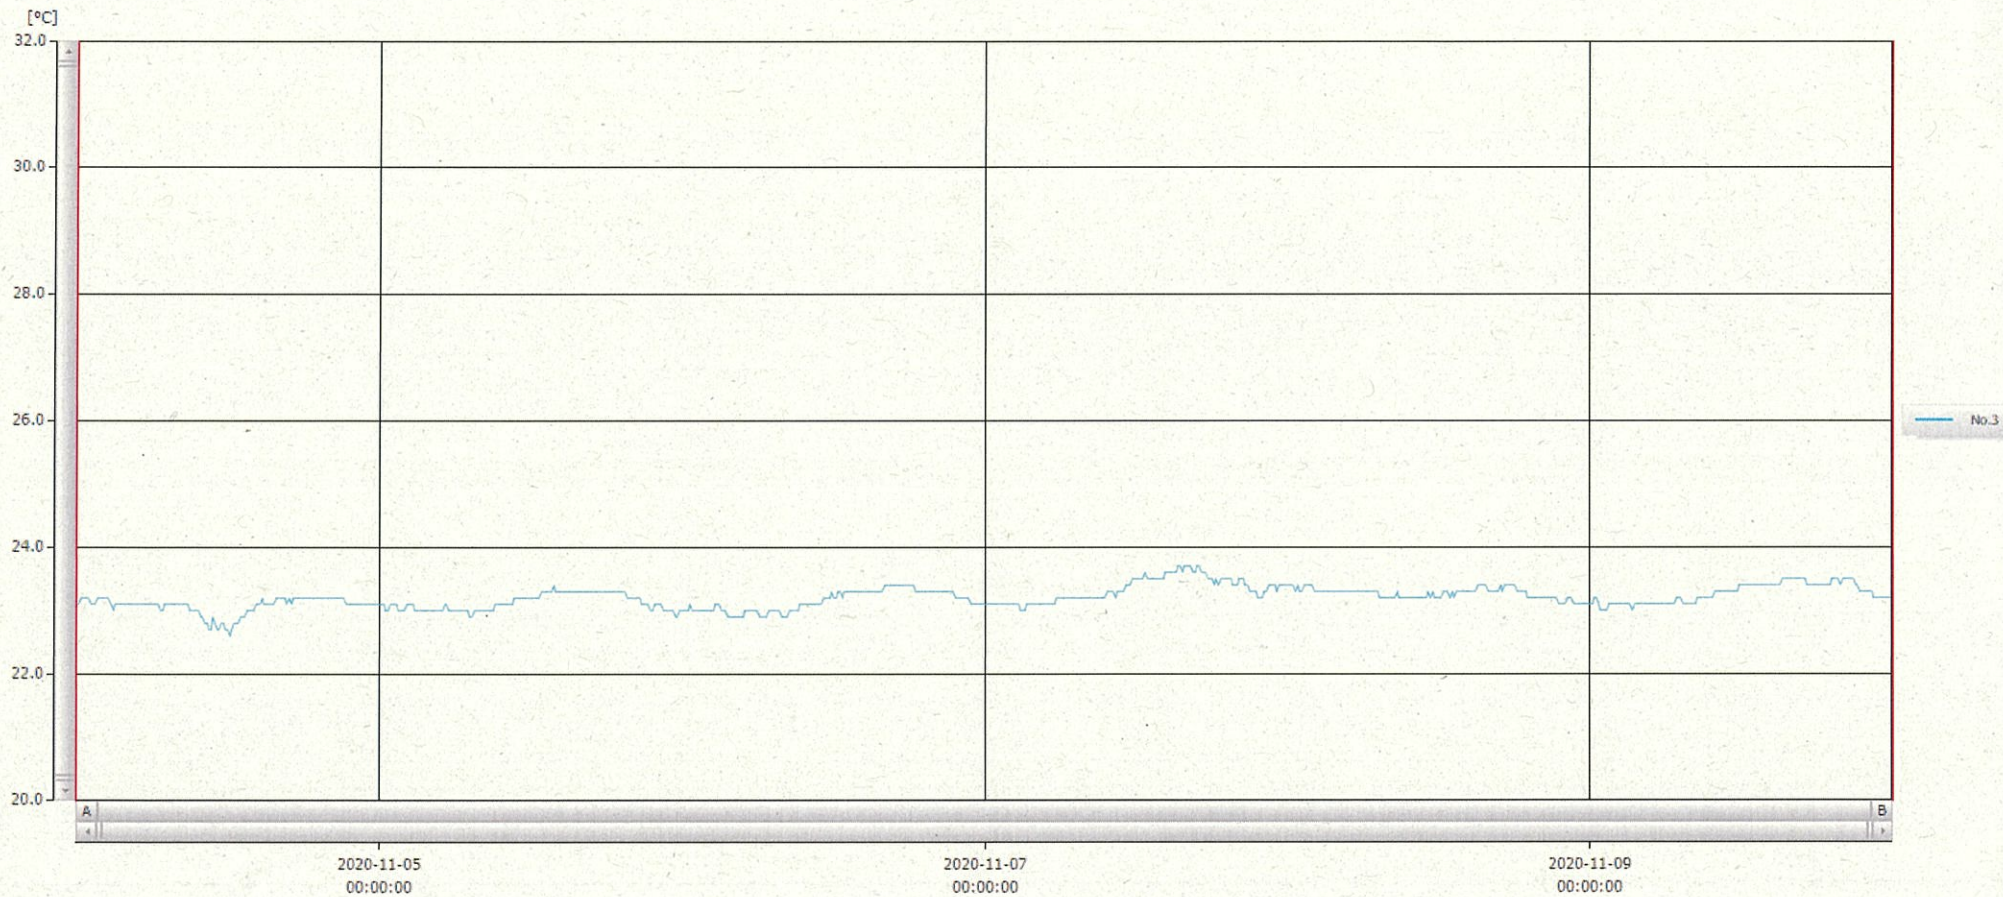

T&D Graph

表示範囲 2020-11-04 00:07:00 - 2020-11-09 23:58:00  
 計算範囲 2020-11-04 00:07:00 - 2020-11-09 23:58:00

10 NOV 2020

深木美幸

No.	チャンネル名	記録間隔	データ数	単位	最大値	最小値	平均値
No.3	1107 Ch.1	10 min.	864	°C	23.7	22.6	23.2