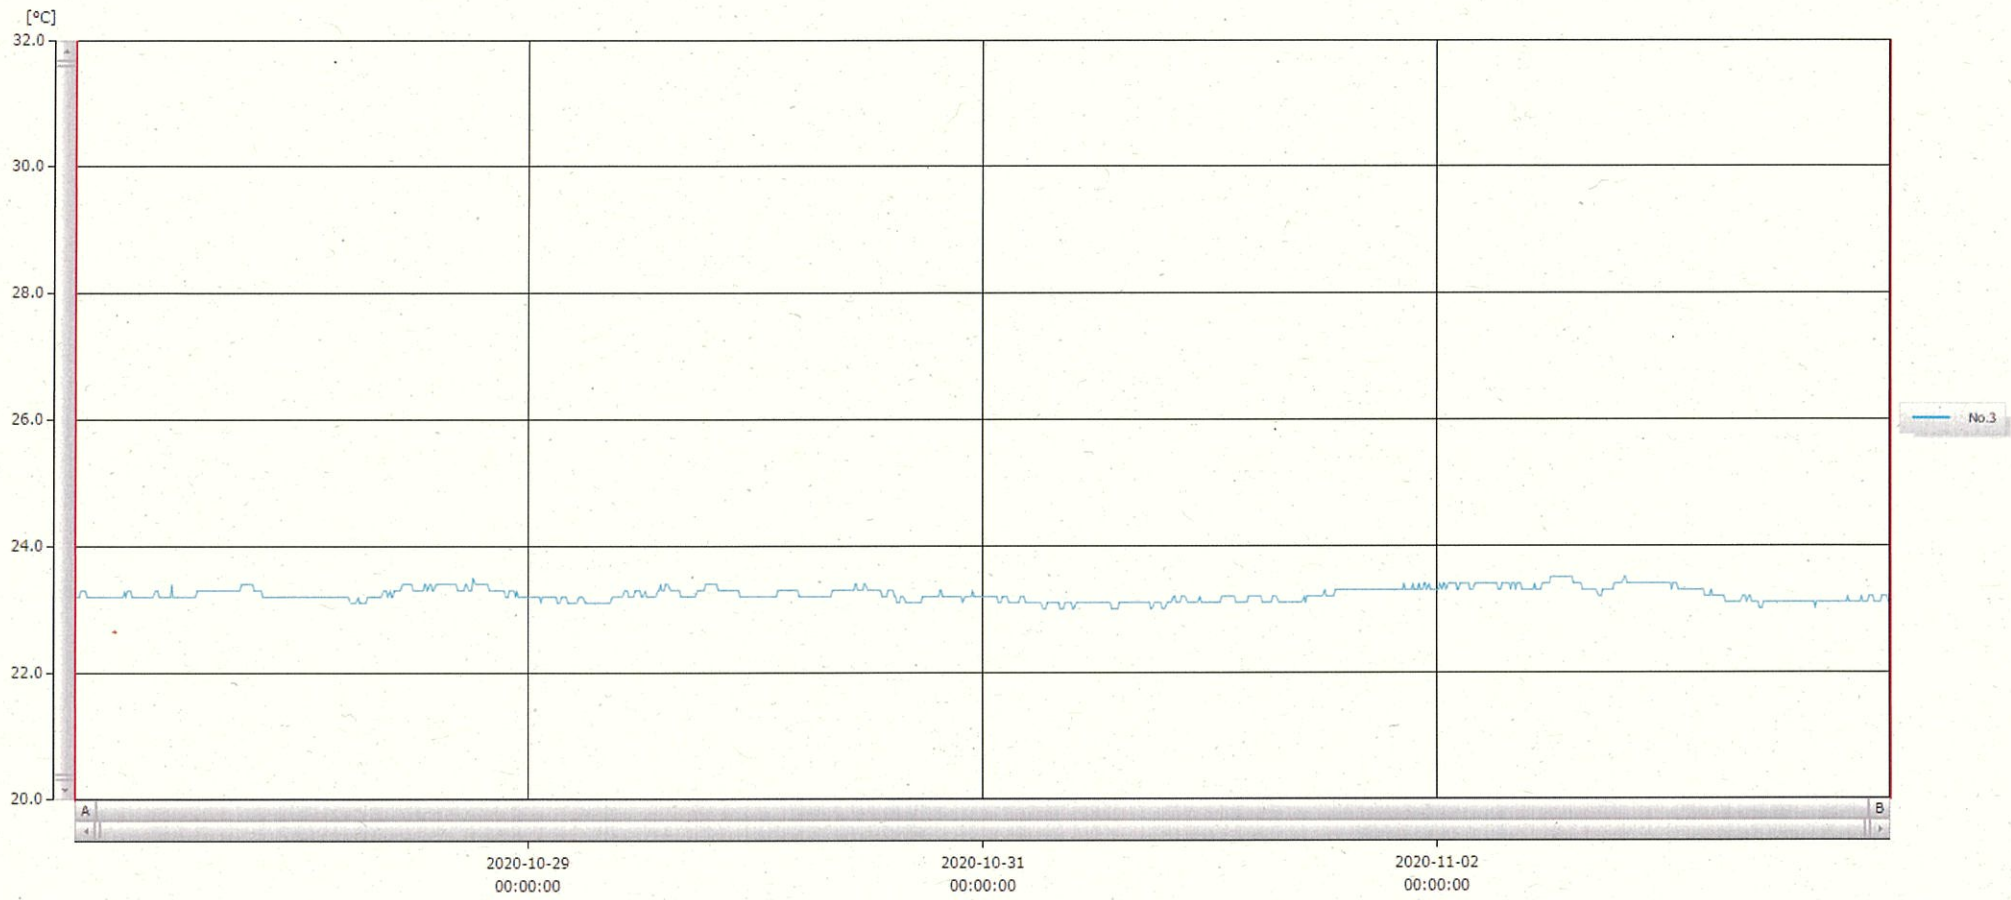

T&D Graph

表示範囲 2020-10-27 00:07:00 - 2020-11-03 23:58:00
 計算範囲 2020-10-27 00:07:00 - 2020-11-03 23:58:00

4/Nov/2020 梁木美希

No.	チャンネル名	記録間隔	データ数	単位	最大値	最小値	平均値
No.3	1077 Ch.1	10 min.	1152	°C	23.5	23.0	23.2