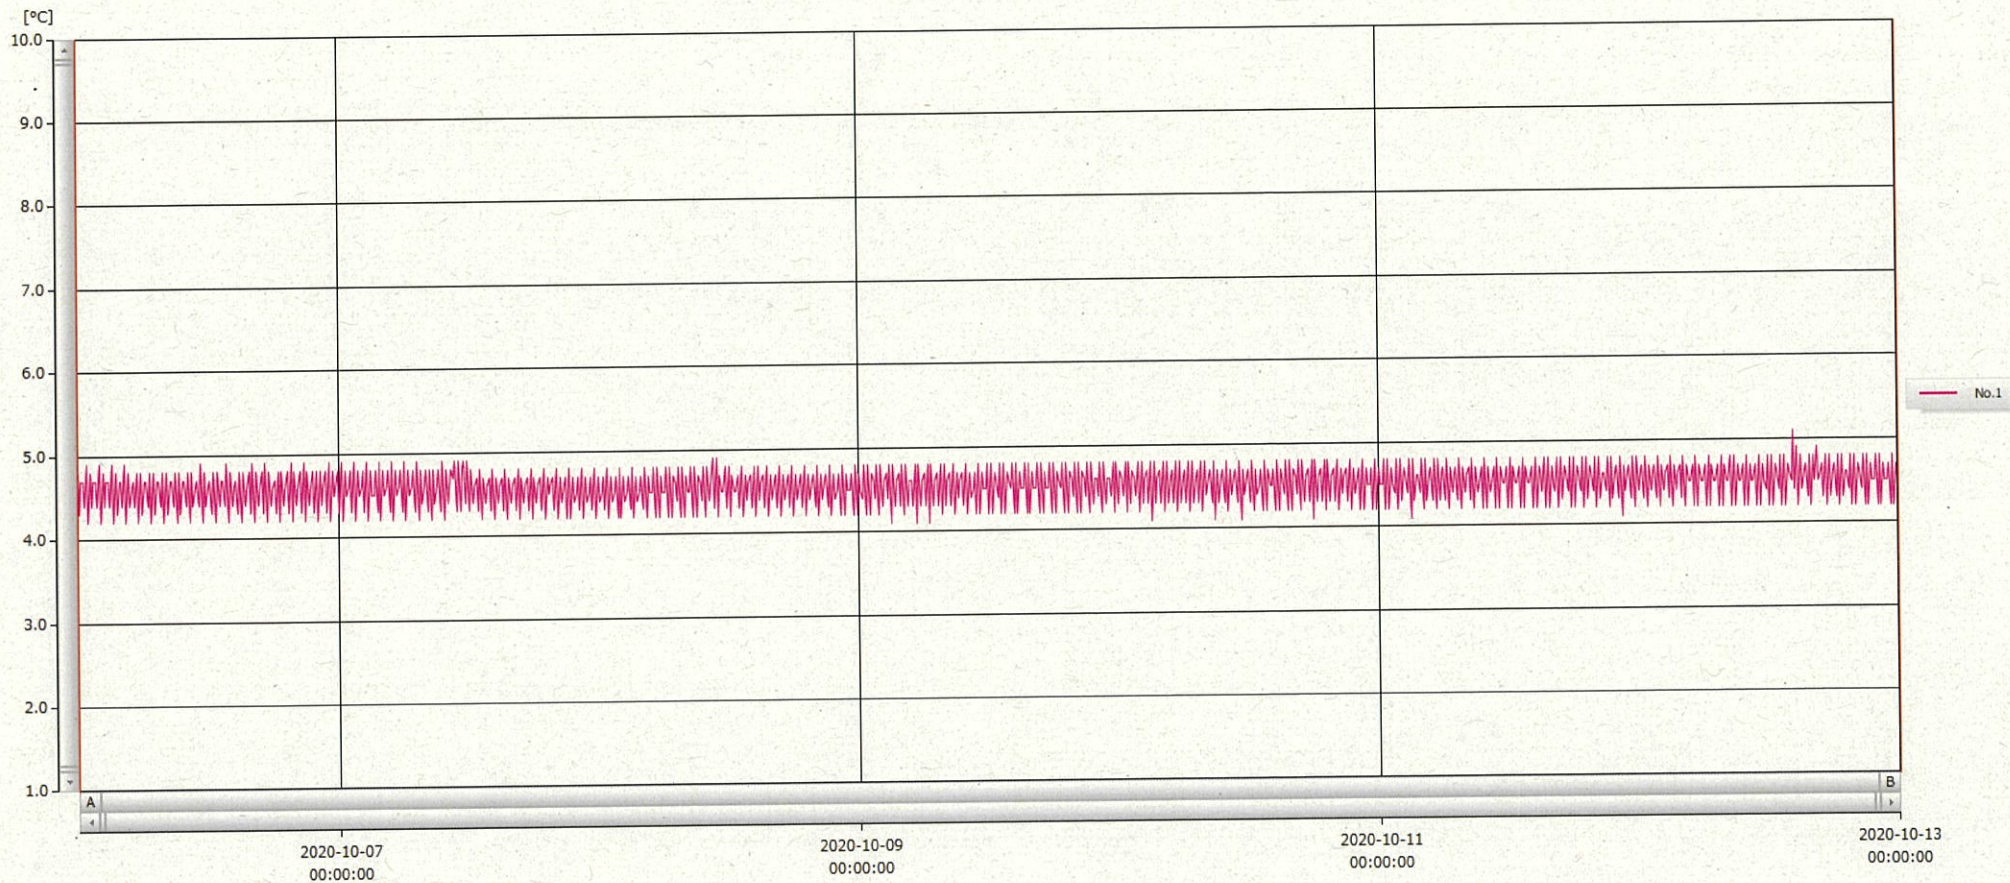

T&D Graph

表示範囲 2020-10-06 00:01:00 - 2020-10-13 00:02:00
 計算範囲 2020-10-06 00:01:00 - 2020-10-13 00:02:00

No.	チャンネル名	記録間隔	データ数	単位	最大値	最小値	平均値
No.1	ワグワD Ch.1	10 min.	1009	°C	5.1	4.1	4.5

Miyuki Hariki 13/Oct/2020