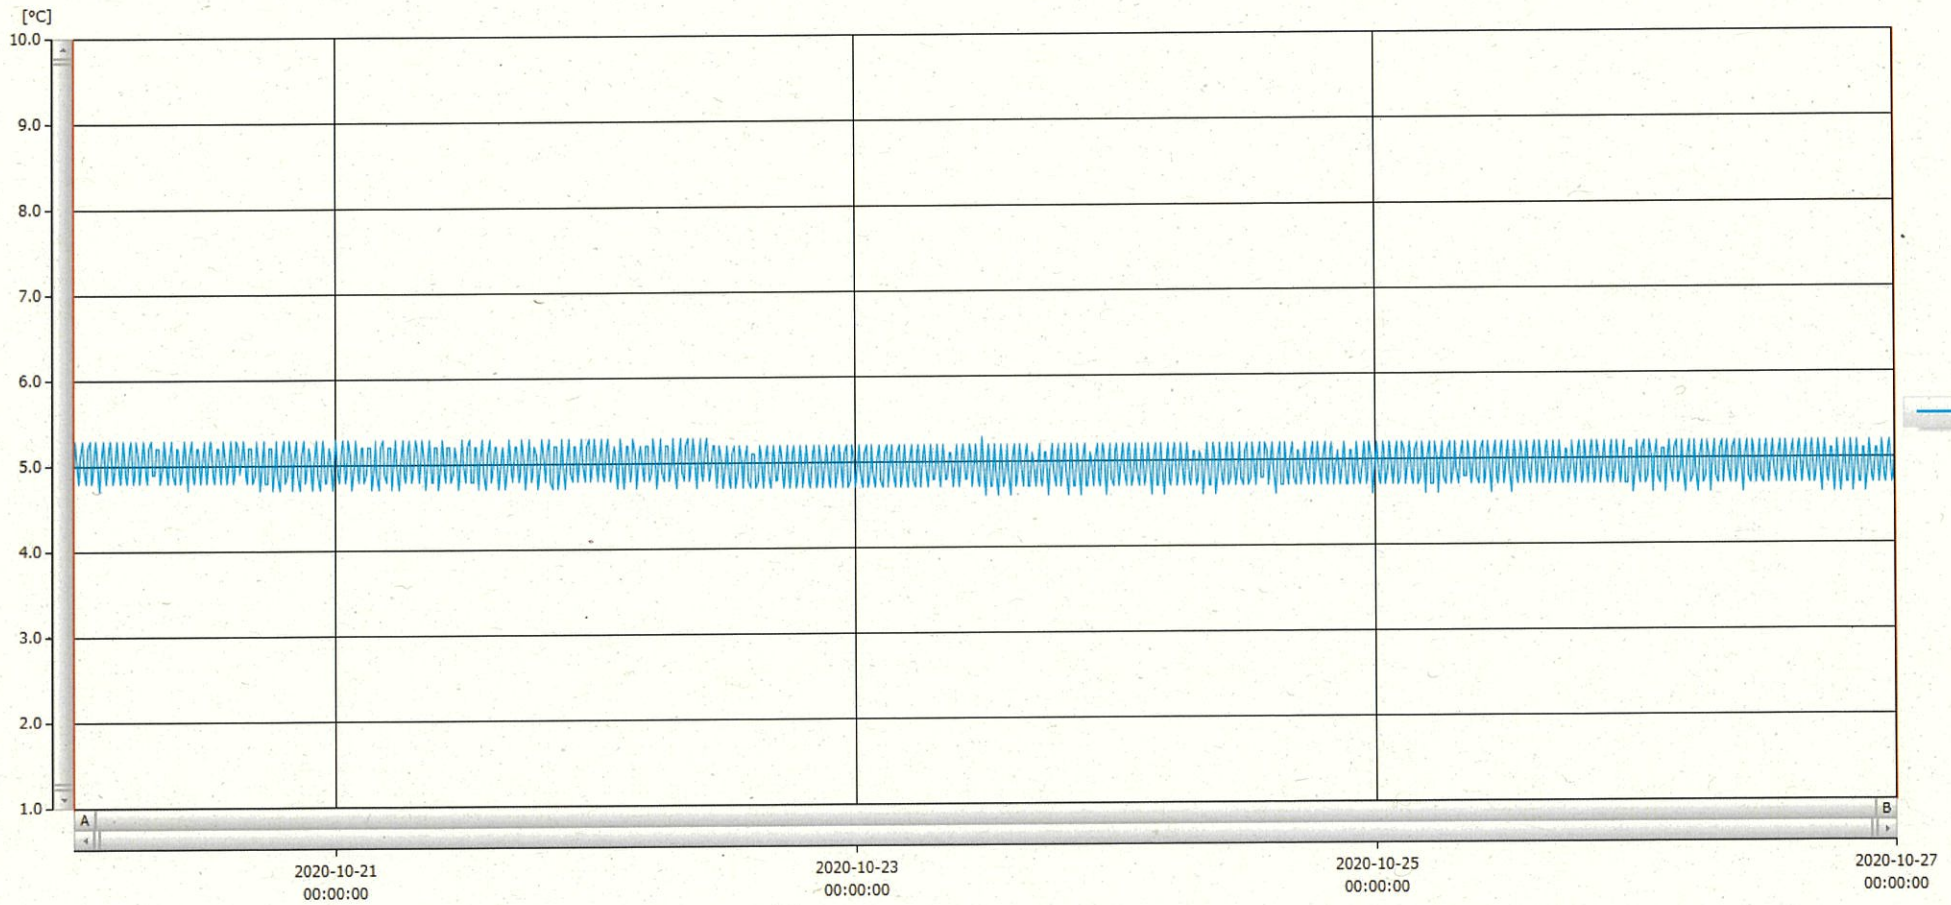

T&D Graph

表示範囲 2020-10-20 00:00:00 - 2020-10-27 00:01:00
 計算範囲 2020-10-20 00:00:00 - 2020-10-27 00:01:00

No.	チャンネル名	記録間隔	データ数	単位	最大値	最小値	平均値
No.3	ワイヤレス Ch.1	10 min.	1009	°C	5.3	4.6	5.0

29/Oct/2020 深不美章