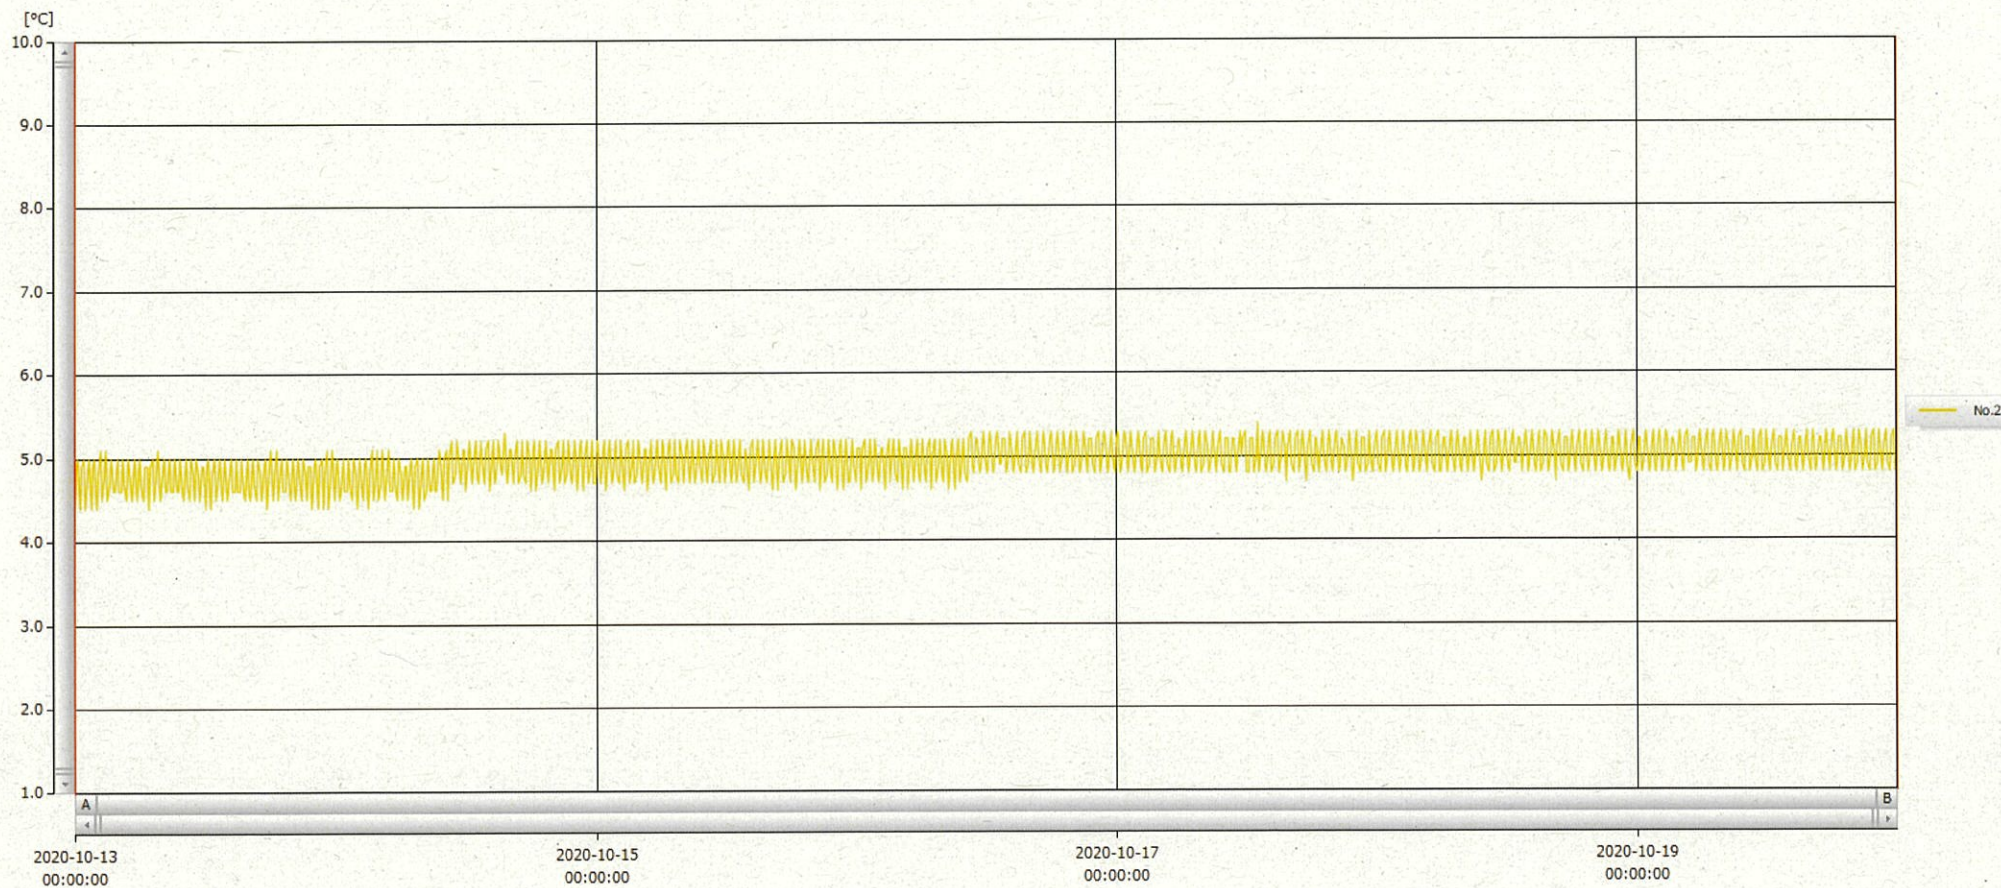

T&D Graph

表示範囲 2020-10-13 00:00:00 - 2020-10-20 00:01:00
 計算範囲 2020-10-13 00:00:00 - 2020-10-20 00:01:00

No.	チャンネル名	記録間隔	データ数	単位	最大値	最小値	平均値
No.2	ワイヤルB Ch.1	10 min.	1009	°C	5.4	4.4	5.0

20/10/2020 深木美幸