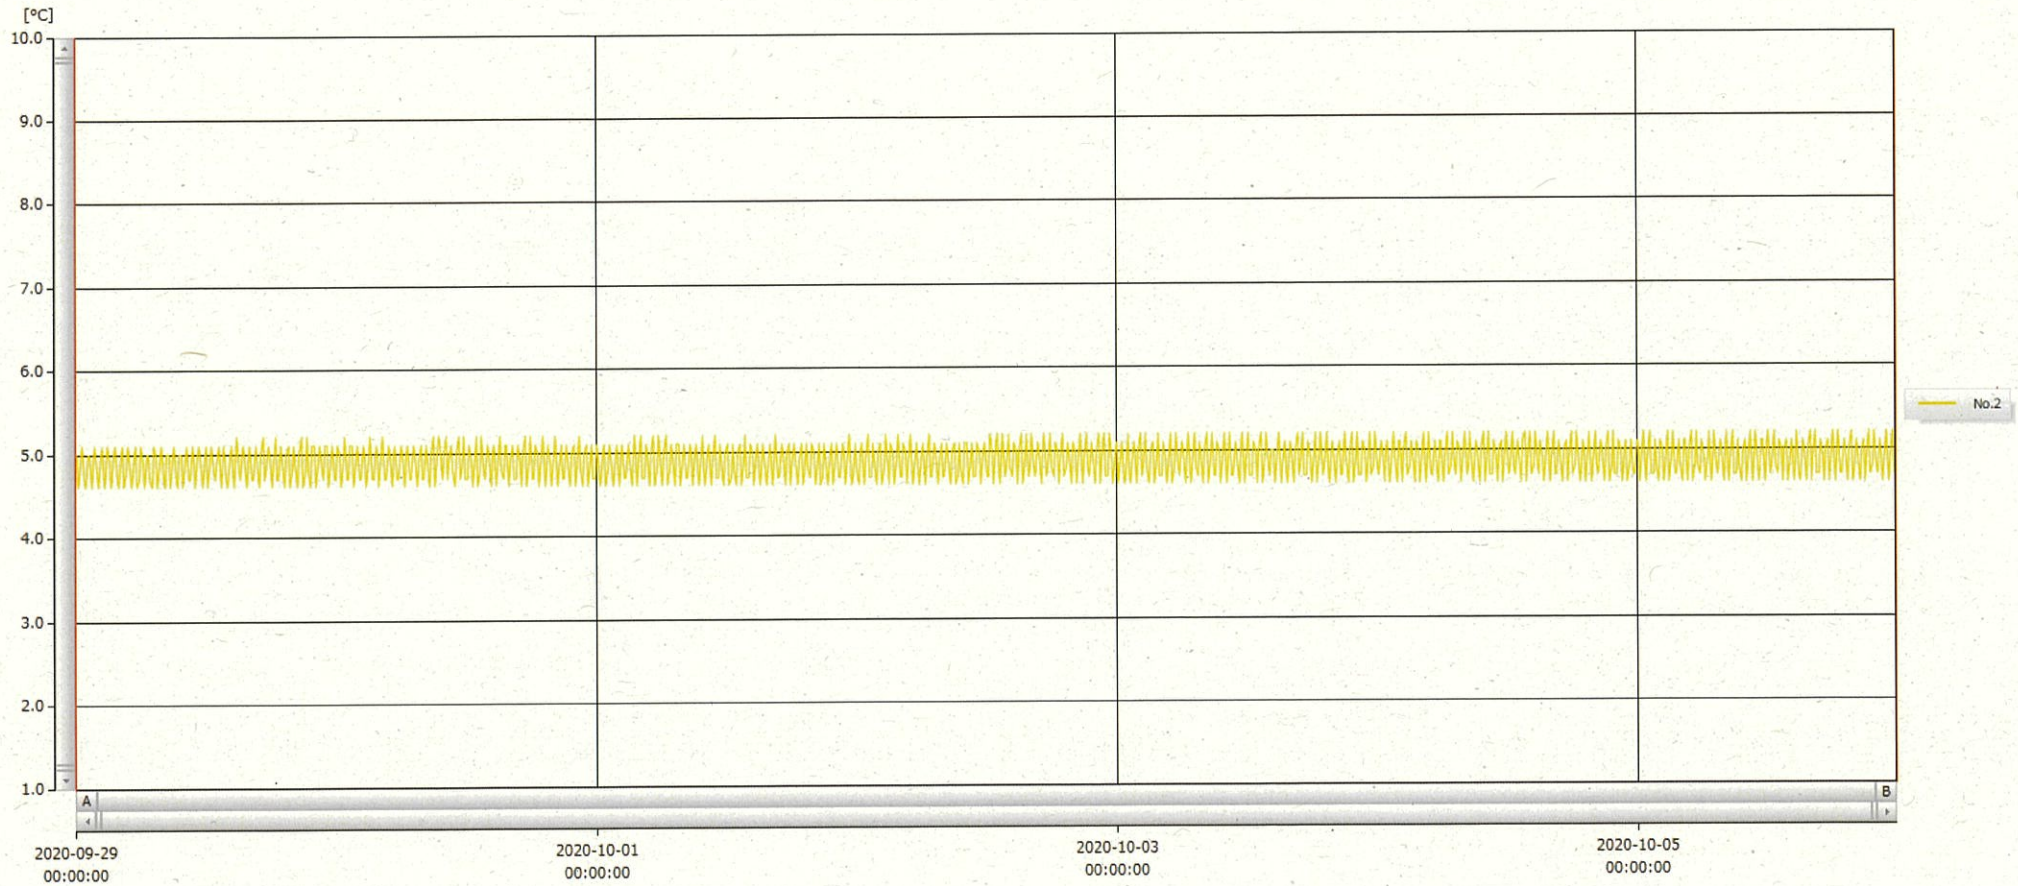

T&D Graph

表示範囲 2020-09-29 00:00:00 - 2020-10-06 00:01:00
 計算範囲 2020-09-29 00:00:00 - 2020-10-06 00:01:00

06/Oct/2020 榎本美幸

No.	チャンネル名	記録間隔	データ数	単位	最大値	最小値	平均値
No.2	レイアウトB Ch.1	10 min.	1009	°C	5.2	4.6	4.9