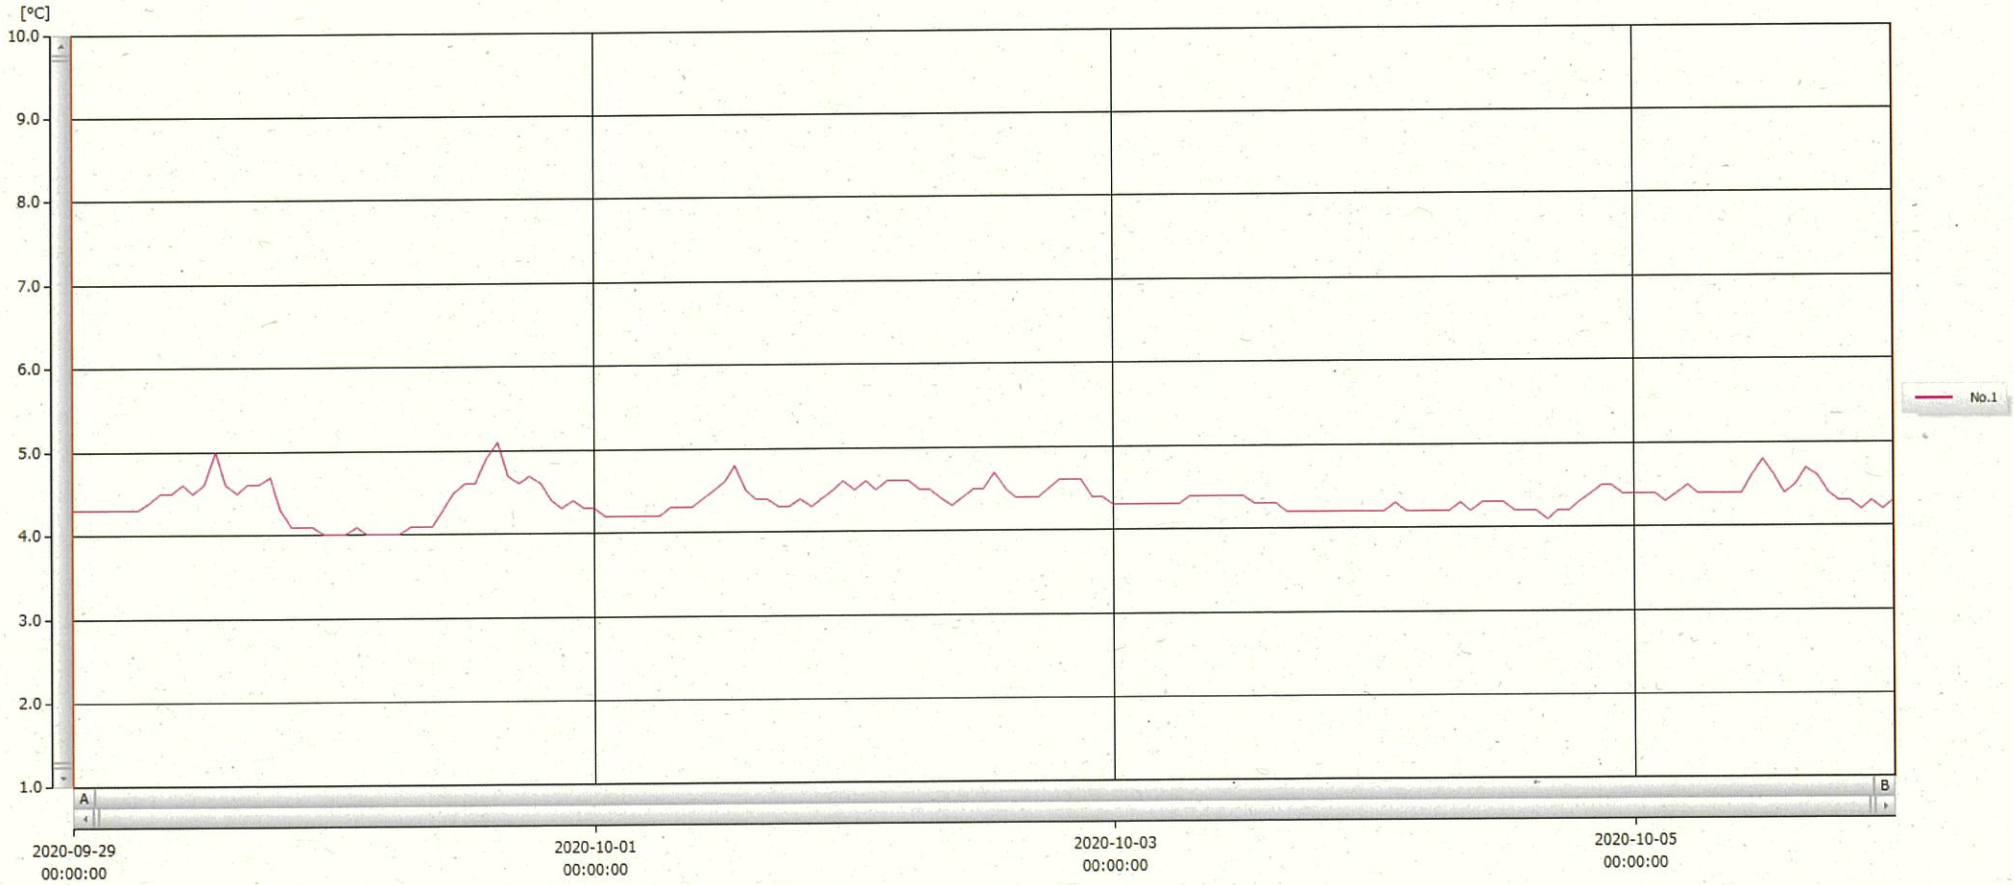

T&D Graph

表示範囲 2020-09-29 00:00:00 - 2020-10-06 00:01:00  
 計算範囲 2020-09-29 00:00:00 - 2020-10-06 00:01:00

06/oct/2020 澤不美幸

No.	チャンネル名	記録間隔	データ数	単位	最大値	最小値	平均値
No.1	レイザリ検 Ch.1	60 min.	169	°C	5.1	4.0	4.4