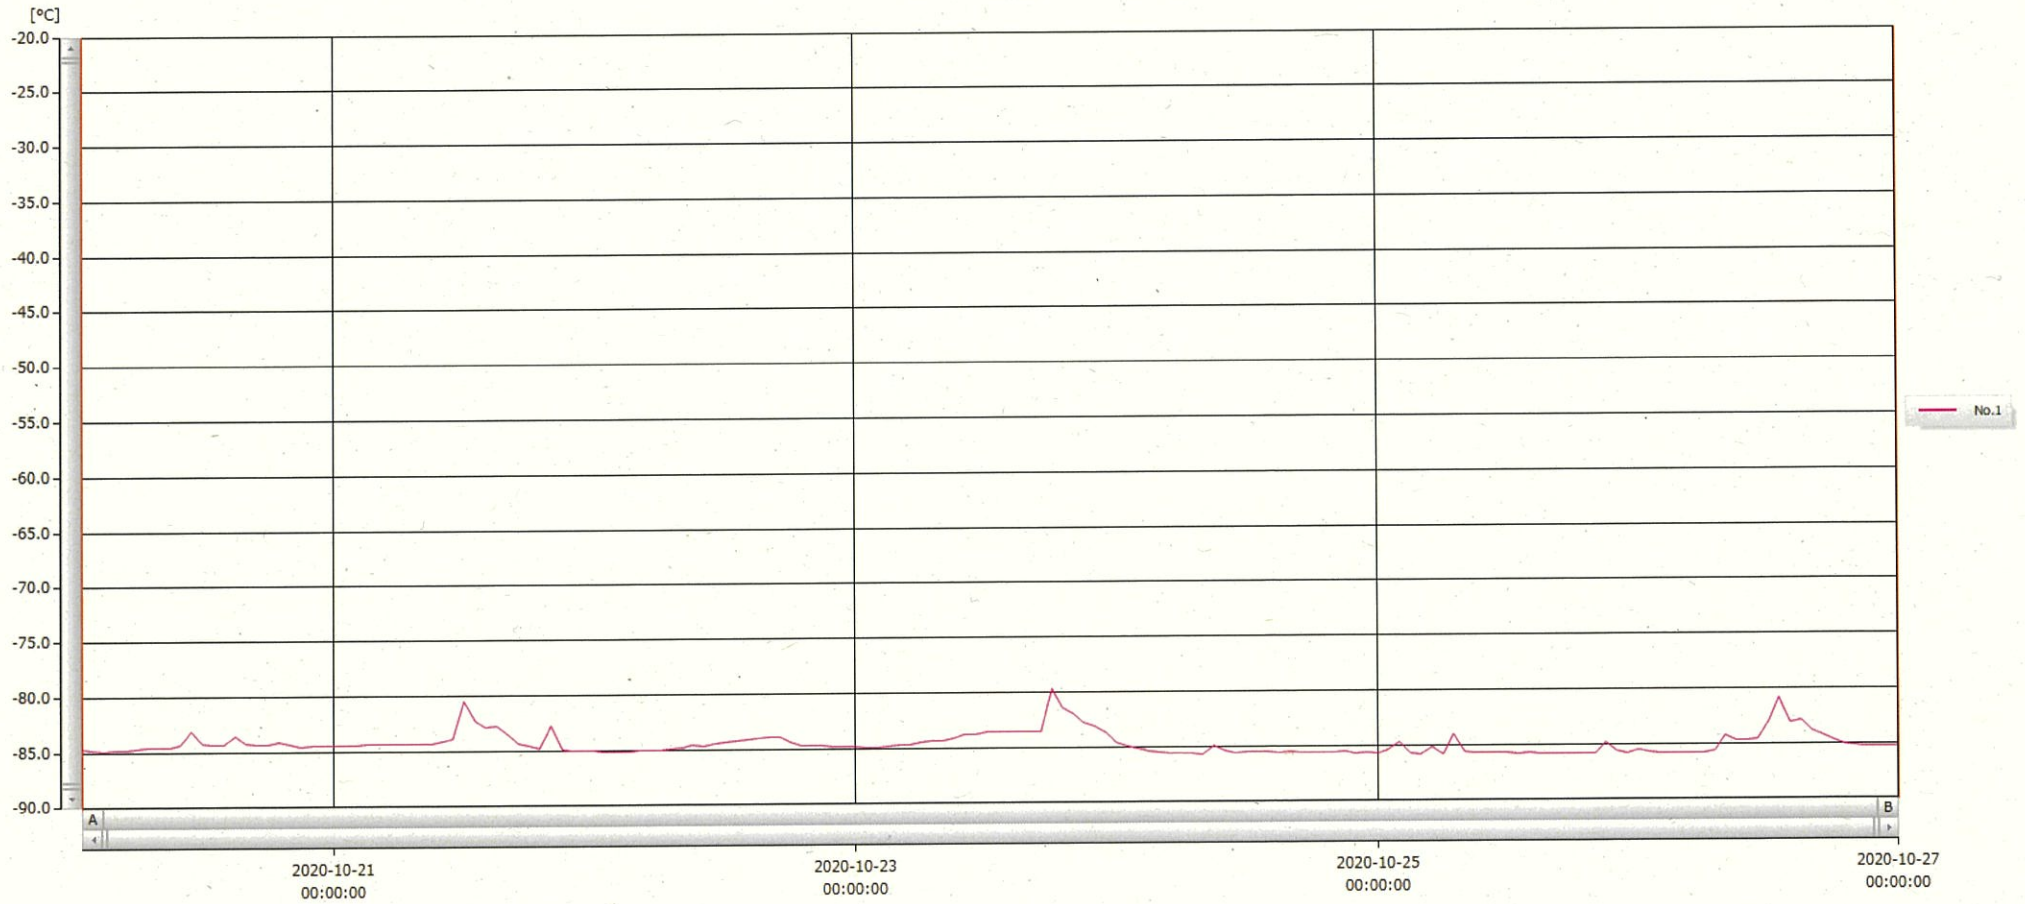

T&D Graph

表示範囲 2020-10-20 00:59:00 - 2020-10-27 00:00:00
 計算範囲 2020-10-20 00:59:00 - 2020-10-27 00:00:00

29/Oct/2020 深木美幸

No.	チャンネル名	記録間隔	データ数	単位	最大値	最小値	平均値
No.1	-80℃の Ch.1	60 min.	168	℃	-79.7	-85.8	-84.6