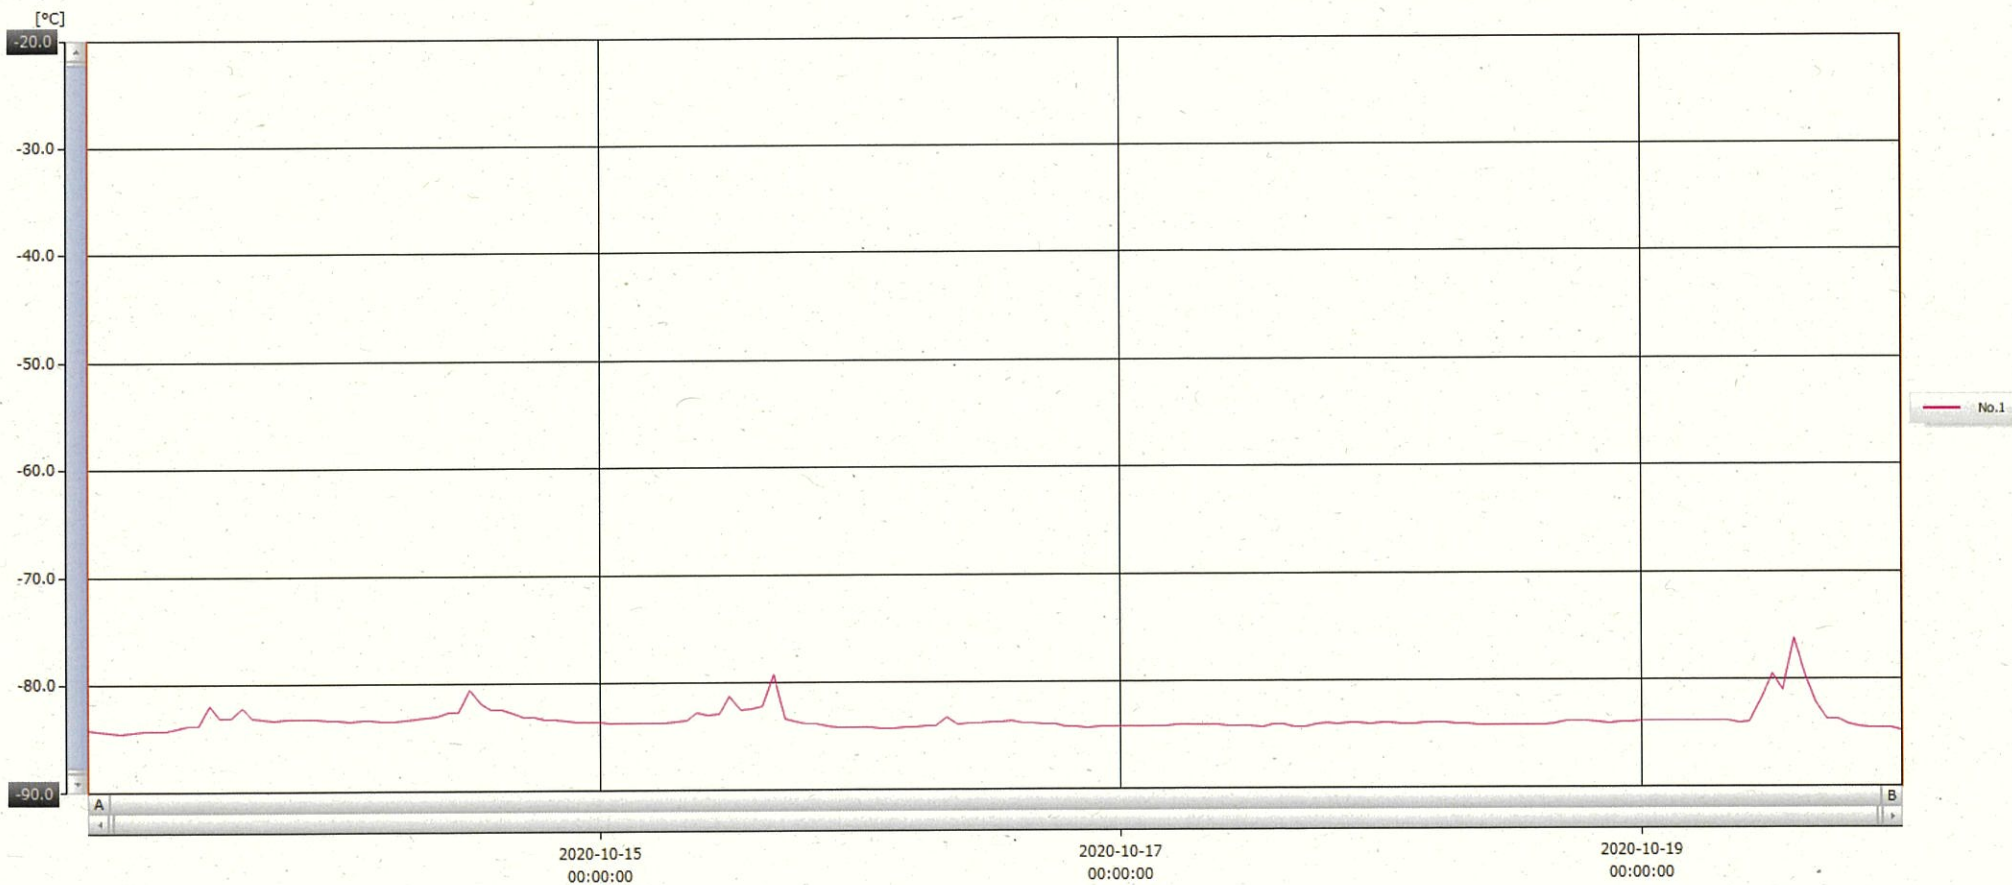

T&D Graph

表示範囲 2020-10-13 00:59:00 - 2020-10-20 00:00:00
 計算範囲 2020-10-13 00:59:00 - 2020-10-20 00:00:00

20/Oct/2020 深木美幸

No.	チャンネル名	記録間隔	データ数	単位	最大値	最小値	平均値
No.1	-80℃の Ch.1	60 min.	168	℃	-76.3	-84.8	-83.6