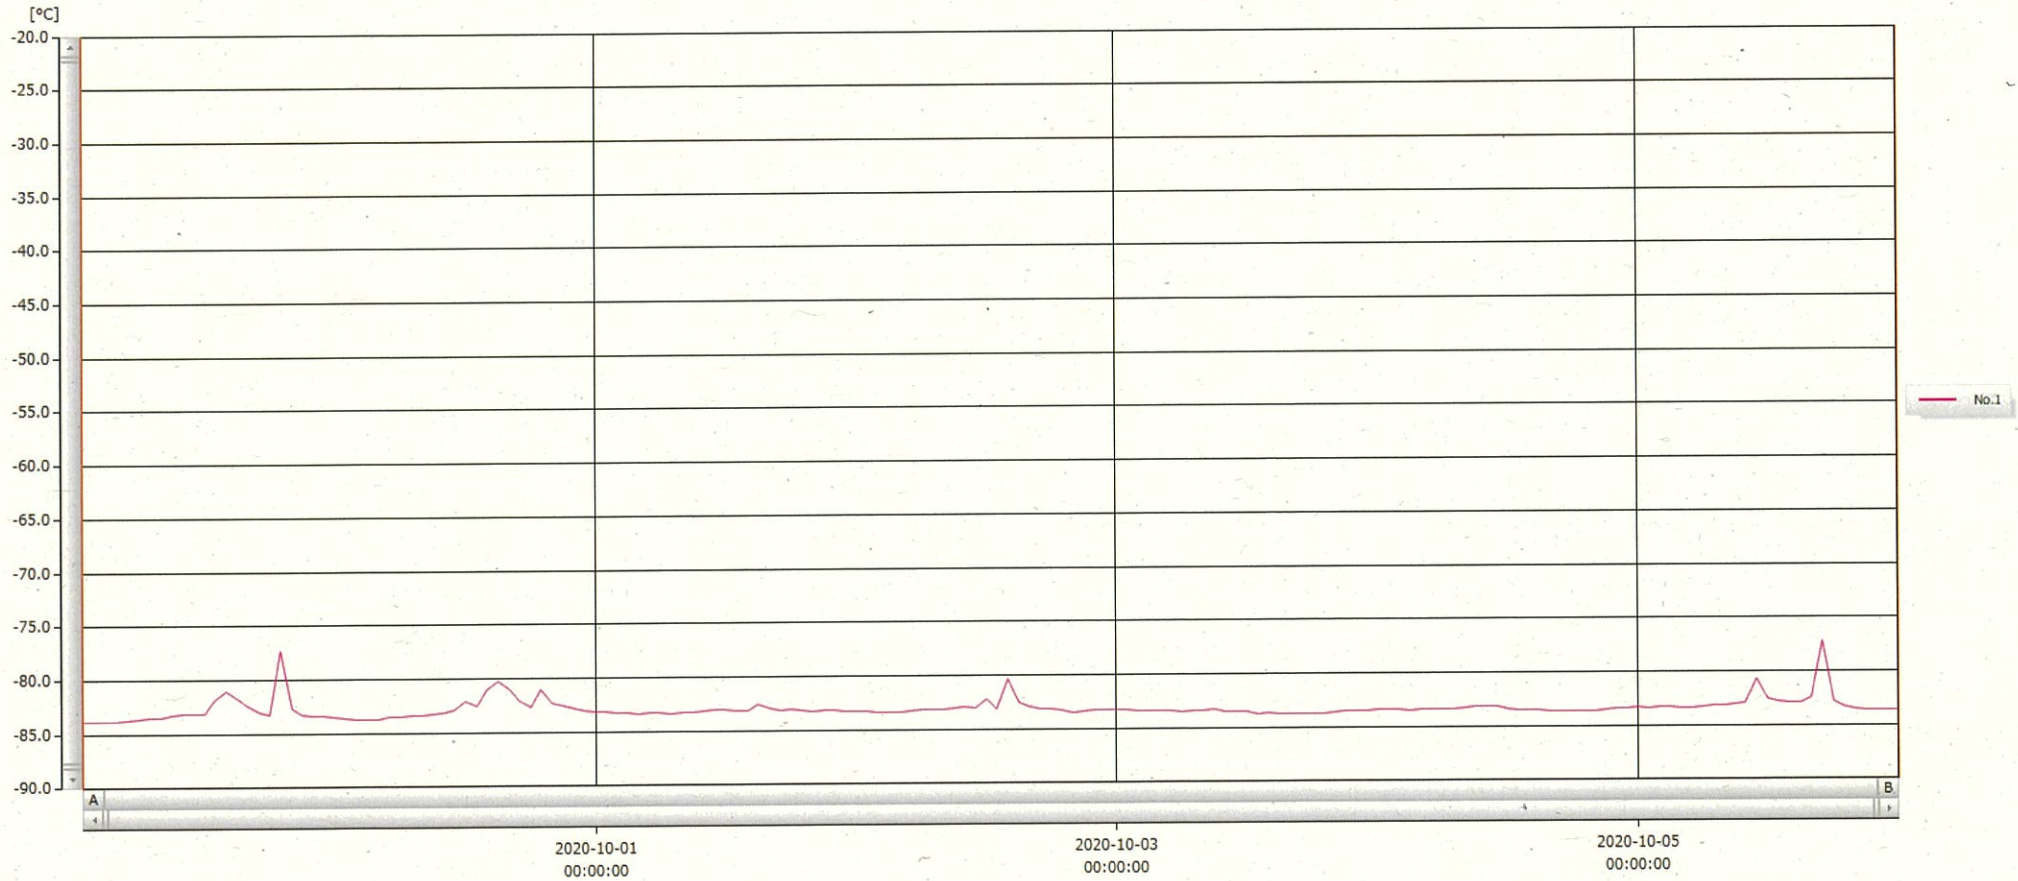

T&D Graph

表示範囲 2020-09-29 00:59:00 - 2020-10-06 00:00:00
 計算範囲 2020-09-29 00:59:00 - 2020-10-06 00:00:00

06/Oct/2020 深木美章

No.	チャンネル名	記録間隔	データ数	単位	最大値	最小値	平均値
No.1	-80℃ケ Ch.1	60 min.	168	℃	-77.2	-83.9	-83.1