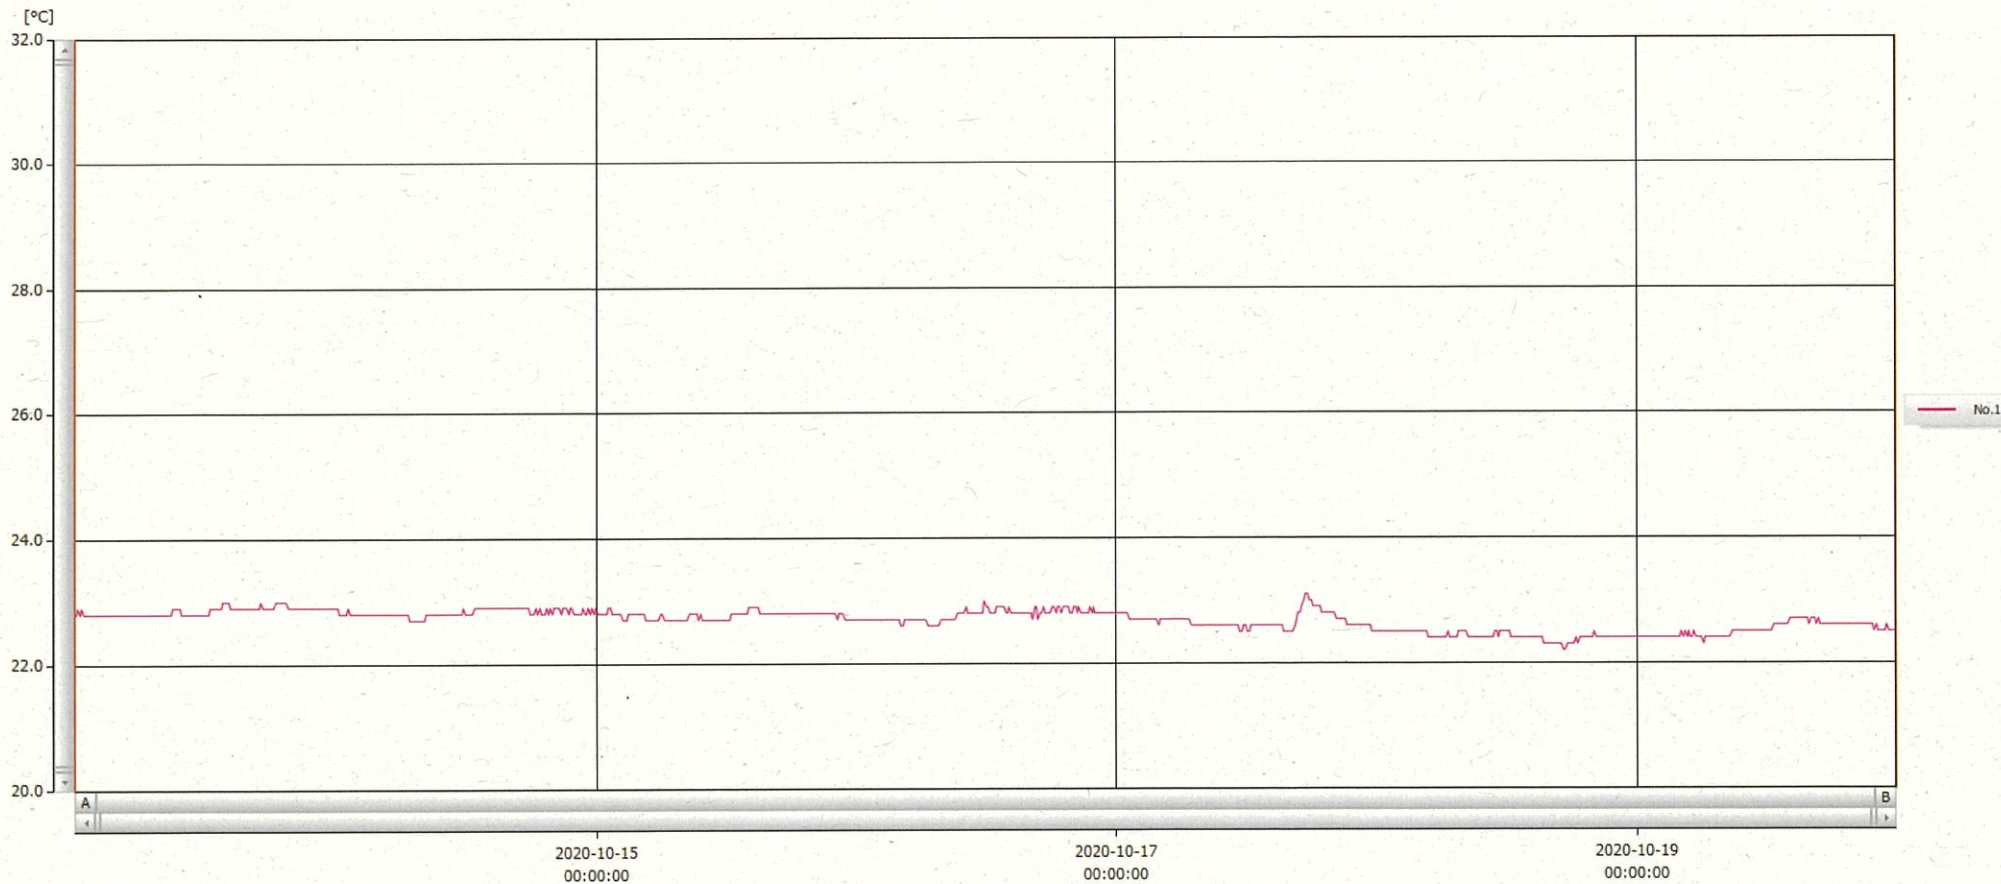

T&D Graph

表示範囲 2020-10-13 00:07:00 - 2020-10-19 23:58:00
 計算範囲 2020-10-13 00:07:00 - 2020-10-19 23:58:00

No.	チャンネル名	記録間隔	データ数	単位	最大値	最小値	平均値
No.1	マイク2 Ch.1	10 min.	1008	°C	23.1	22.2	22.7

20/Oct/20 深本美幸