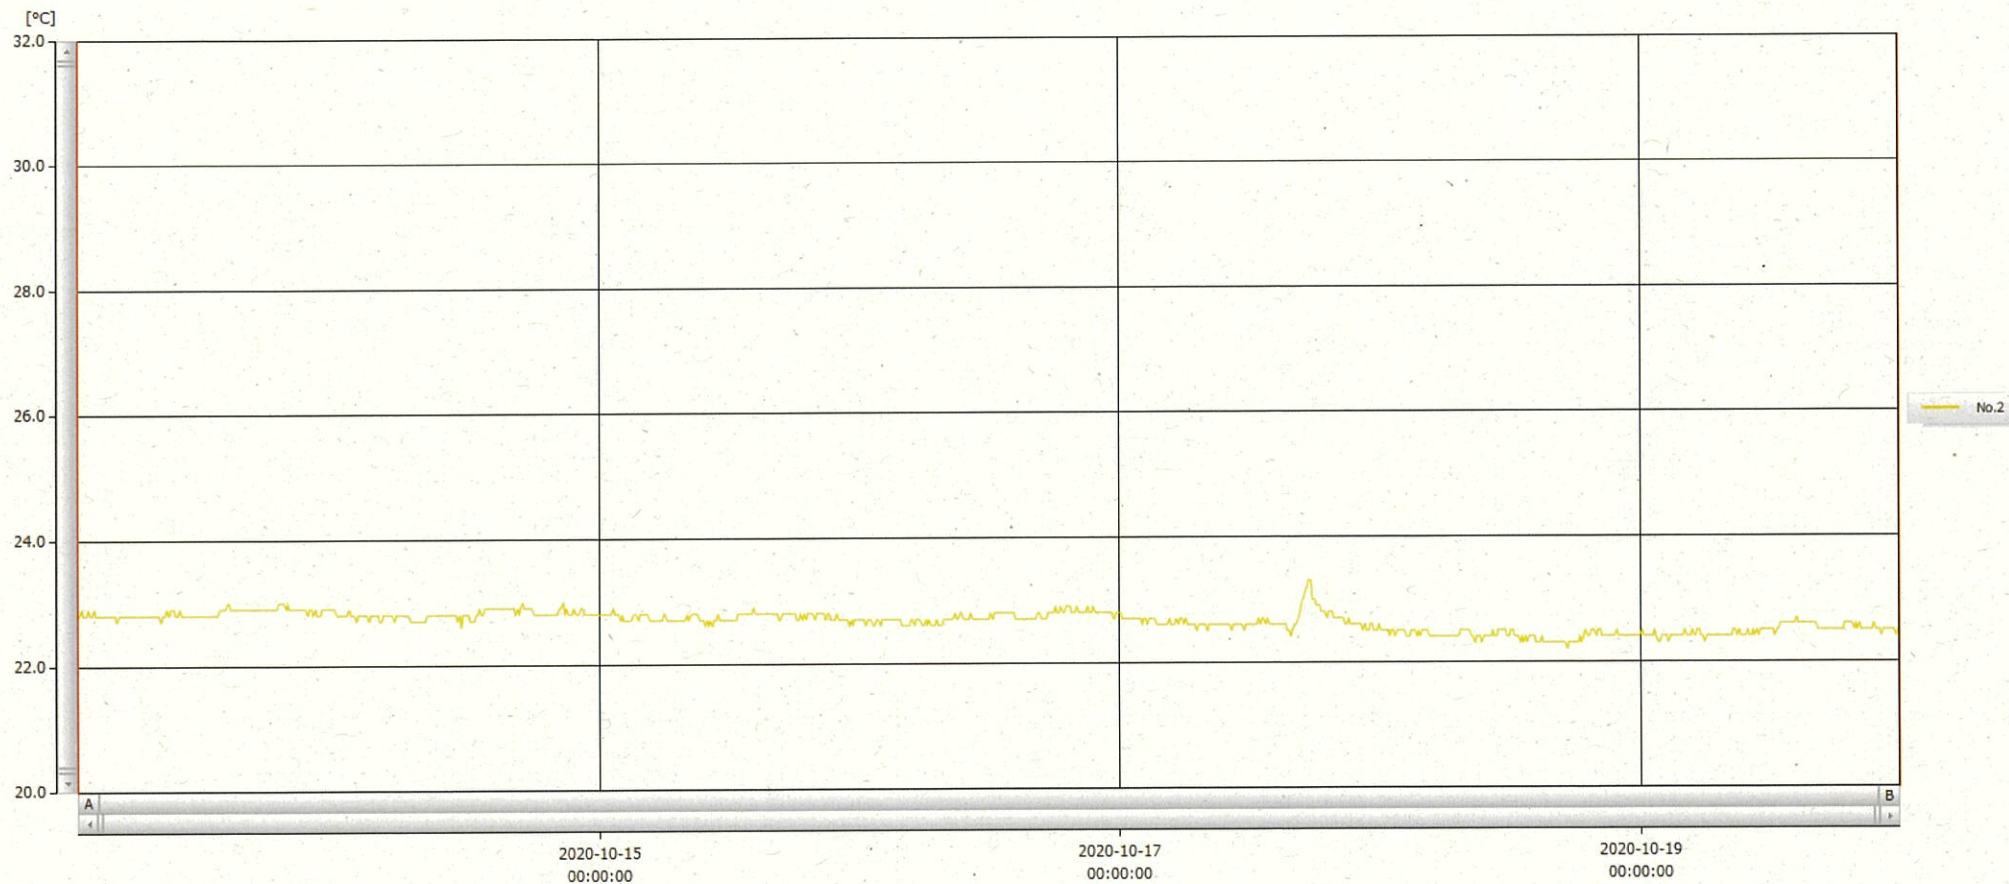

T&D Graph

表示範囲 2020-10-13 00:06:00 - 2020-10-19 23:57:00
 計算範囲 2020-10-13 00:06:00 - 2020-10-19 23:57:00

No.	チャンネル名	記録間隔	データ数	単位	最大値	最小値	平均値
No.2	マイク1 Ch.1	10 min.	1008	°C	23.3	22.2	22.7

20/10/2020 深木美幸