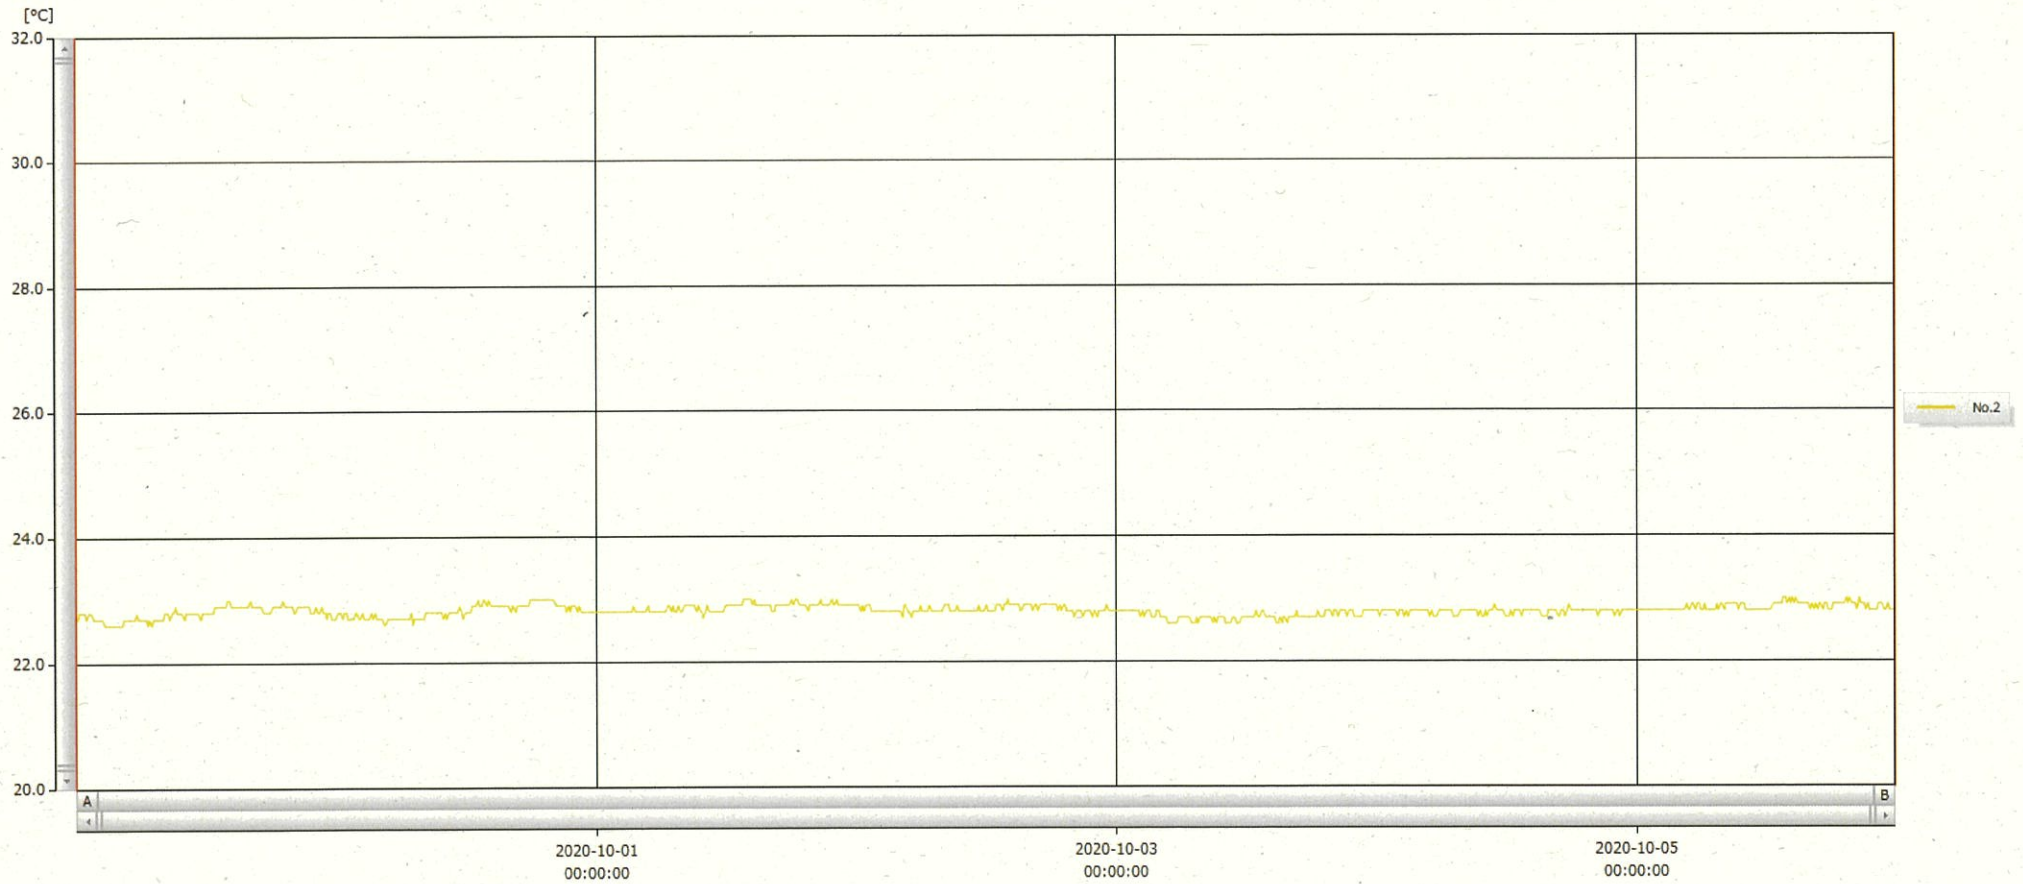

T&D Graph

表示範囲 2020-09-29 00:07:00 - 2020-10-05 23:58:00  
 計算範囲 2020-09-29 00:07:00 - 2020-10-05 23:58:00

06/Oct/2020 深木美幸

No.	チャンネル名	記録間隔	データ数	単位	最大値	最小値	平均値
No.2	マイク1 Ch.1	10 min.	1008	°C	23.0	22.6	22.8