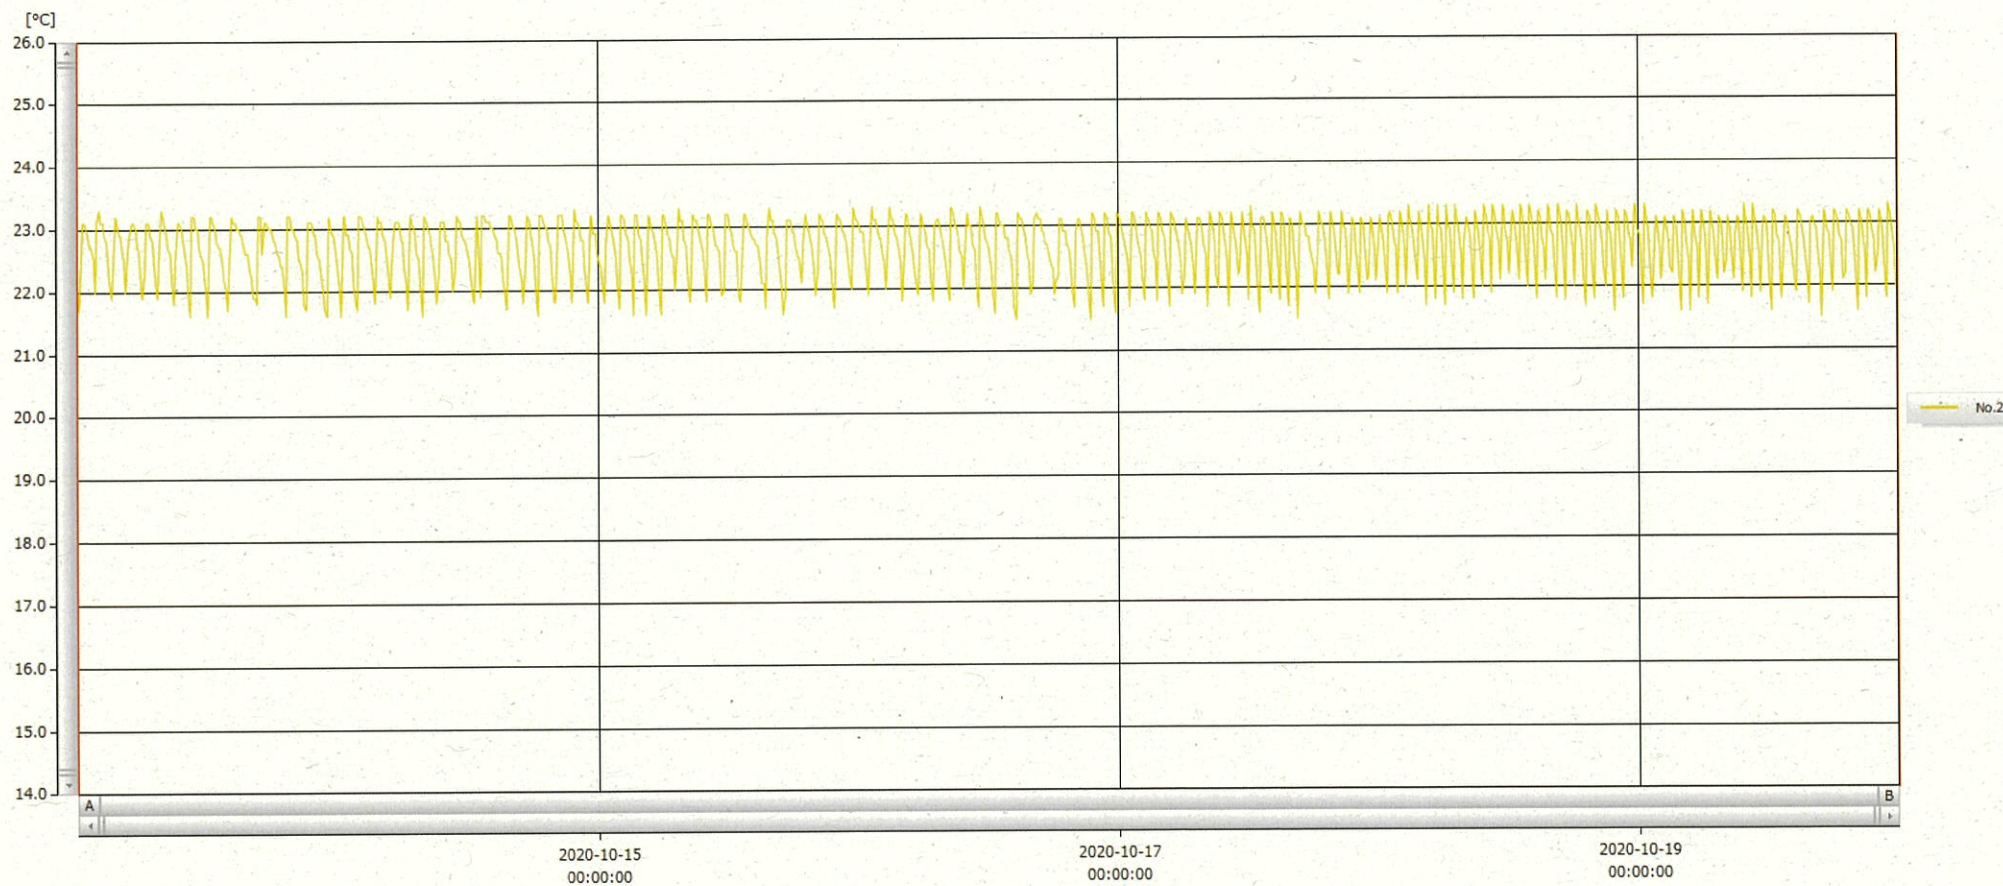

T&D Graph

表示範囲 2020-10-13 00:07:00 - 2020-10-19 23:58:00

計算範囲 2020-10-13 00:07:00 - 2020-10-19 23:58:00

No.	チャンネル名	記録間隔	データ数	単位	最大値	最小値	平均値
No.2	材12 Ch.1	10 min.	1008	°C	23.3	21.5	22.7

20/10/2020 深木美章