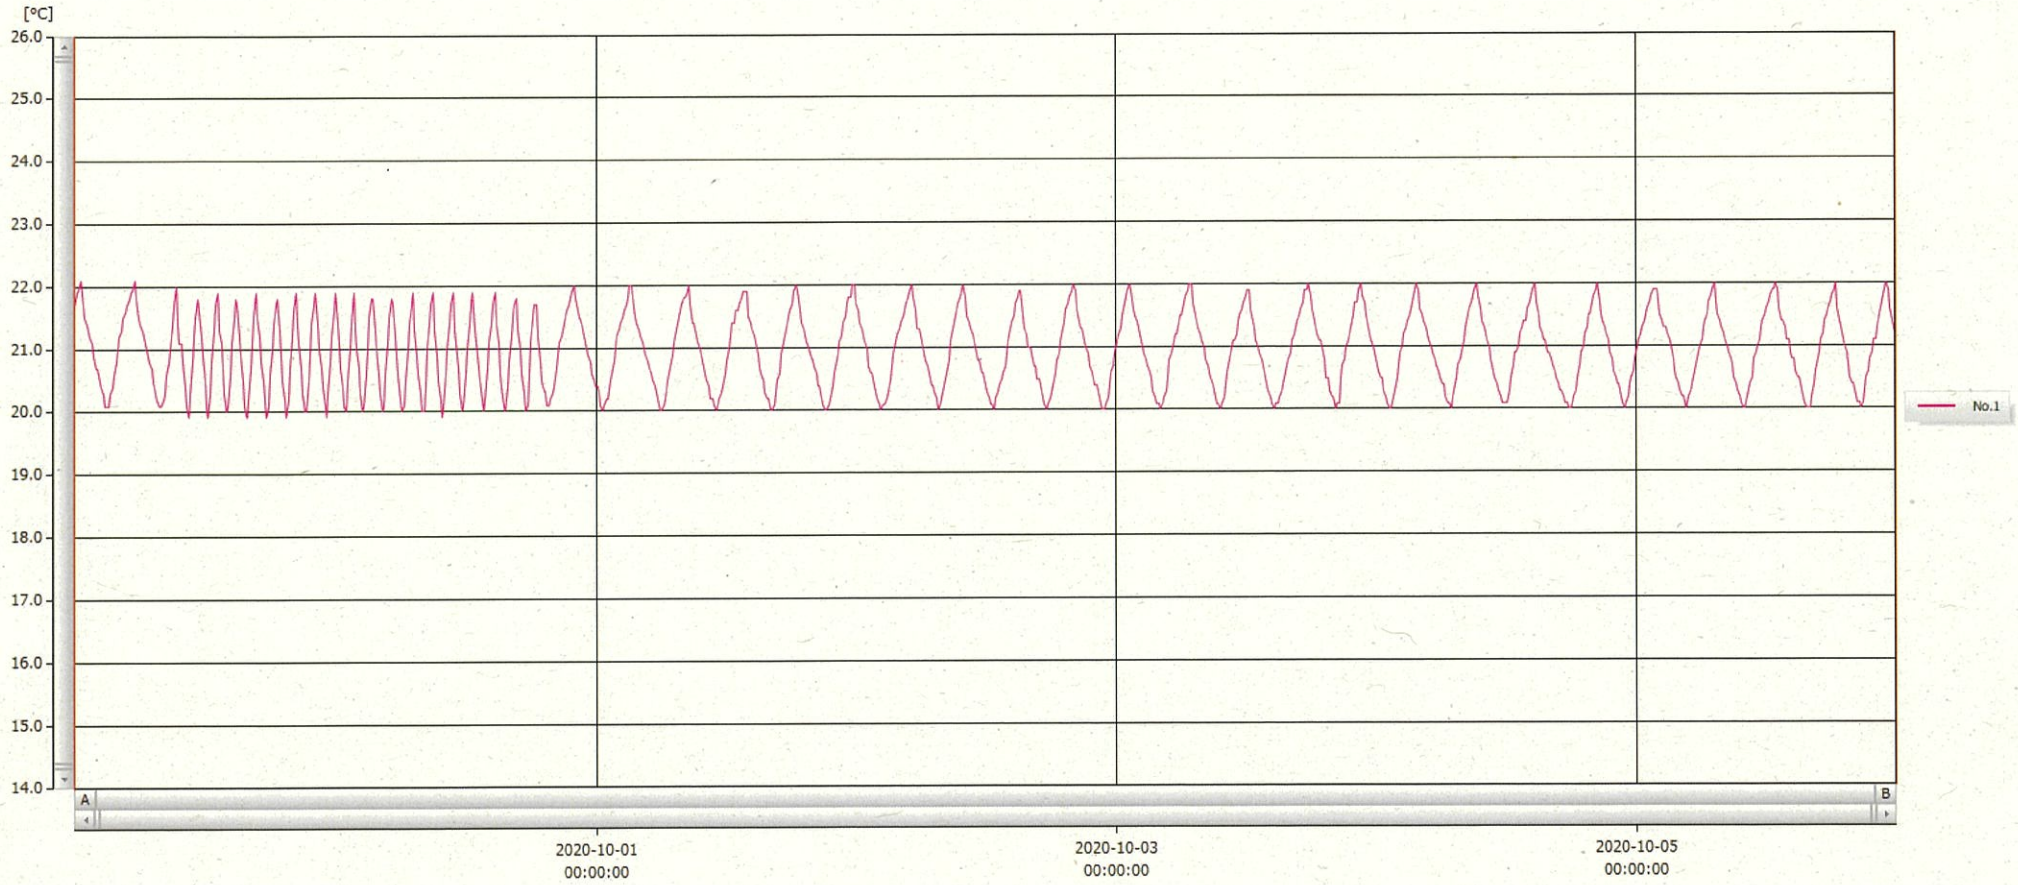

T&D Graph

表示範囲 2020-09-29 00:07:00 - 2020-10-05 23:58:00  
 計算範囲 2020-09-29 00:07:00 - 2020-10-05 23:58:00

06/Oct/2020 深木美幸

No.	チャンネル名	記録間隔	データ数	単位	最大値	最小値	平均値
No.1	材1 Ch.1	10 min.	1008	°C	22.1	19.9	20.9