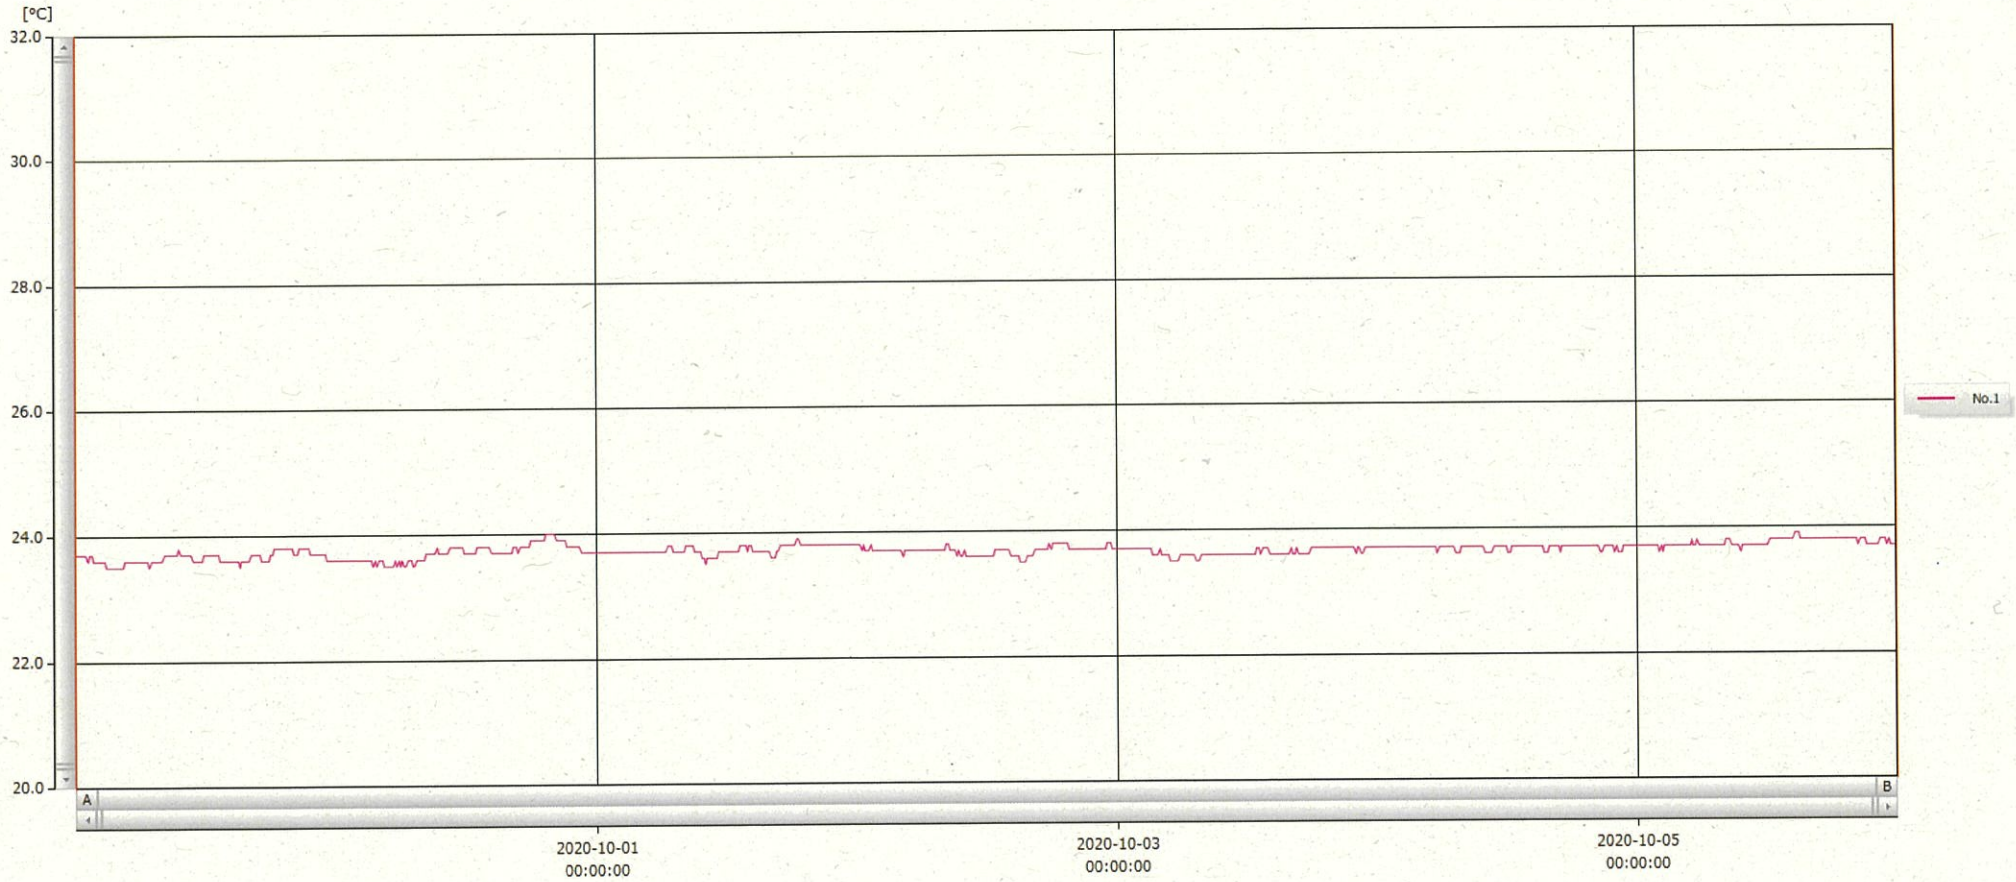

T&D Graph

表示範囲 2020-09-29 00:07:00 - 2020-10-05 23:58:00
 計算範囲 2020-09-29 00:07:00 - 2020-10-05 23:58:00

06/Oct/2020 澤木美幸

No.	チャンネル名	記録間隔	データ数	単位	最大値	最小値	平均値
No.1	チウツ Ch.1	10 min.	1008	°C	24.0	23.5	23.7