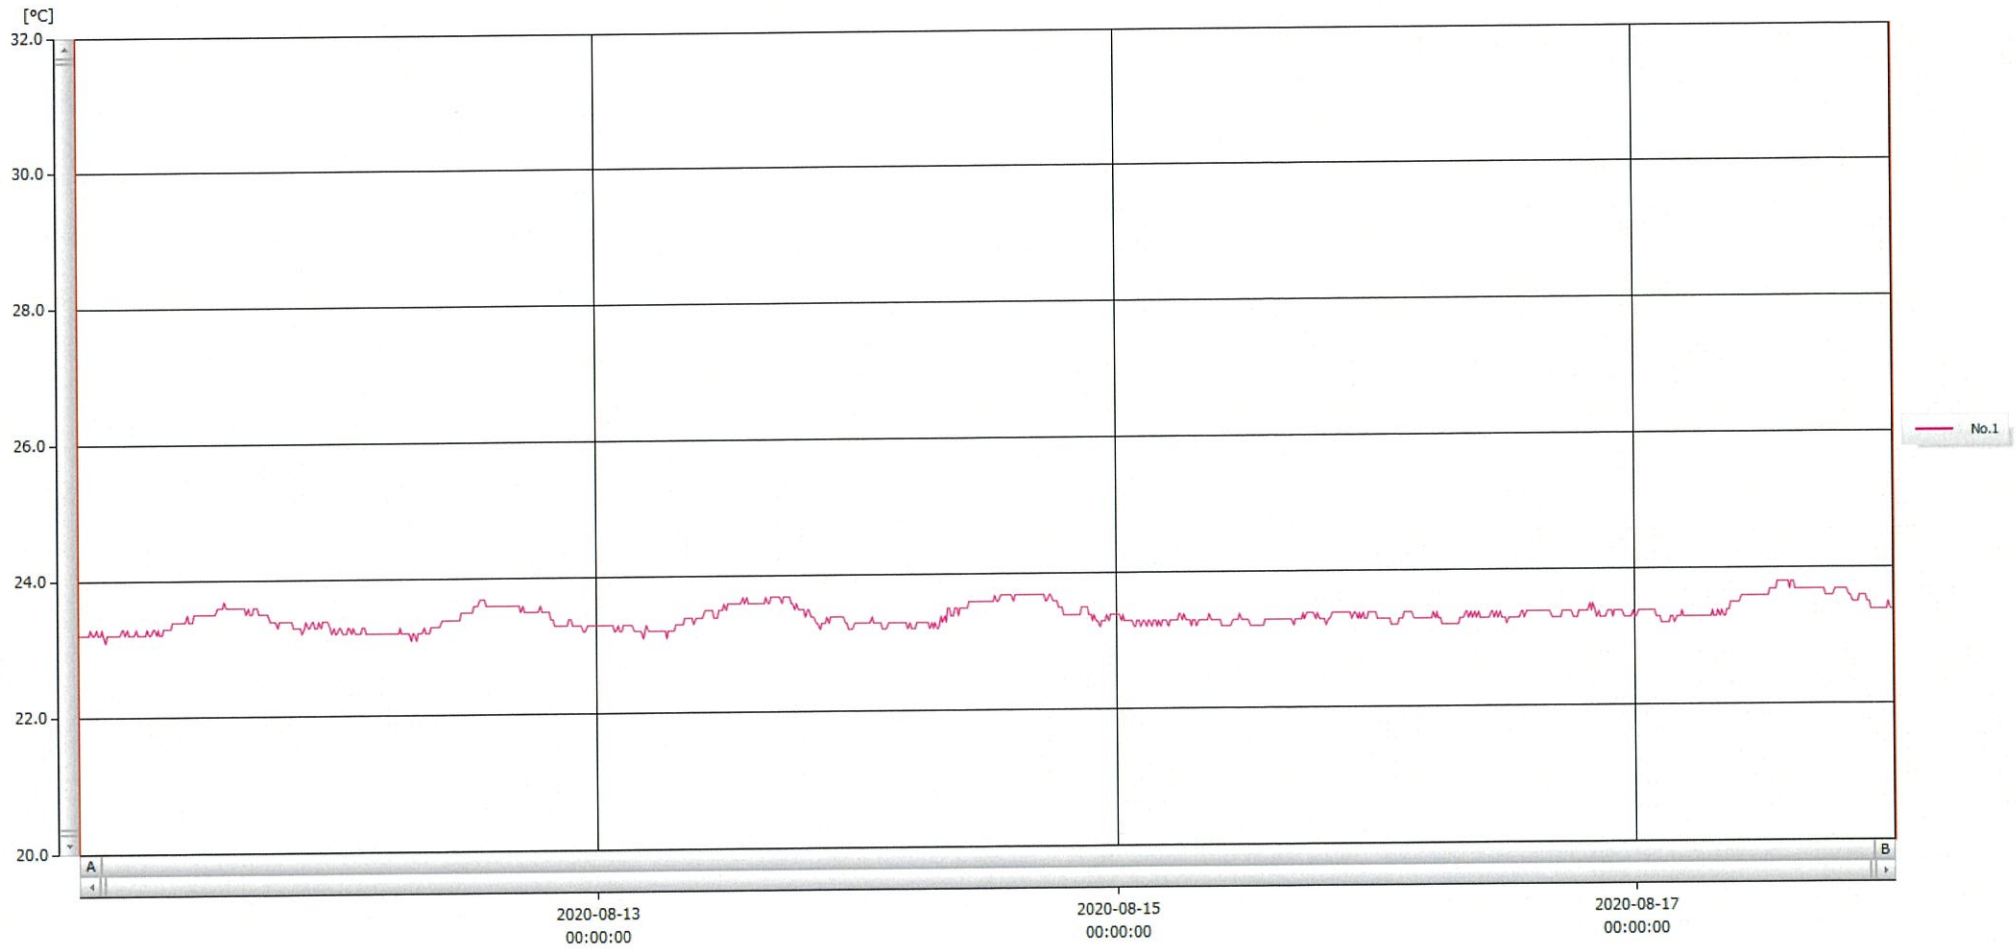

T&D Graph

表示範囲 2020-08-11 00:08:00 - 2020-08-17 23:59:00
 計算範囲 2020-08-11 00:08:00 - 2020-08-17 23:59:00

18-Aug-2020 馬場亭

No.	チャンネル名	記録間隔	データ数	単位	最大値	最小値	平均値
No.1	ナイク1 Ch.1	10 min.	1008	°C	23.8	23.1	23.4