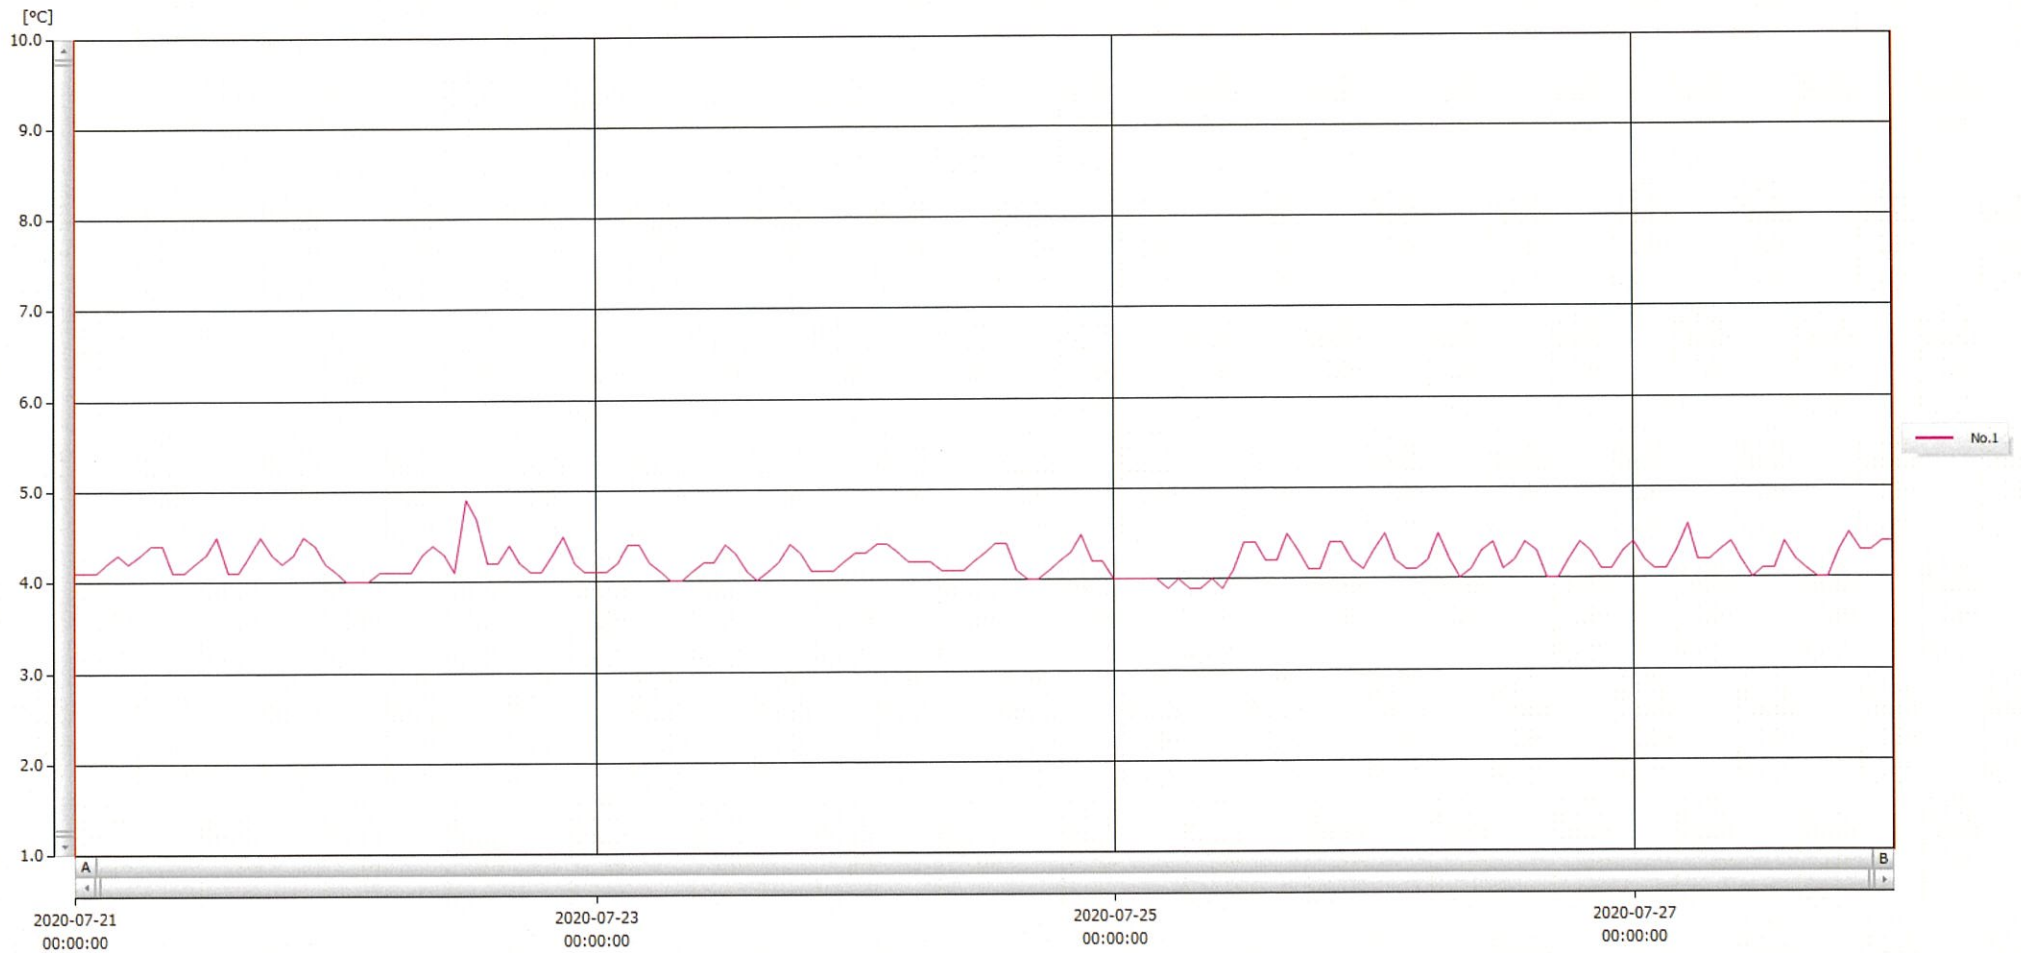

T&D Graph

28-Jul-2020 馬場 亨

表示範囲 2020-07-21 00:00:00 - 2020-07-28 00:01:00
 計算範囲 2020-07-21 00:00:00 - 2020-07-28 00:01:00

No.	チャンネル名	記録間隔	データ数	単位	最大値	最小値	平均値
No.1	レイゾウ検 Ch.1	60 min.	169	°C	4.9	3.9	4.2