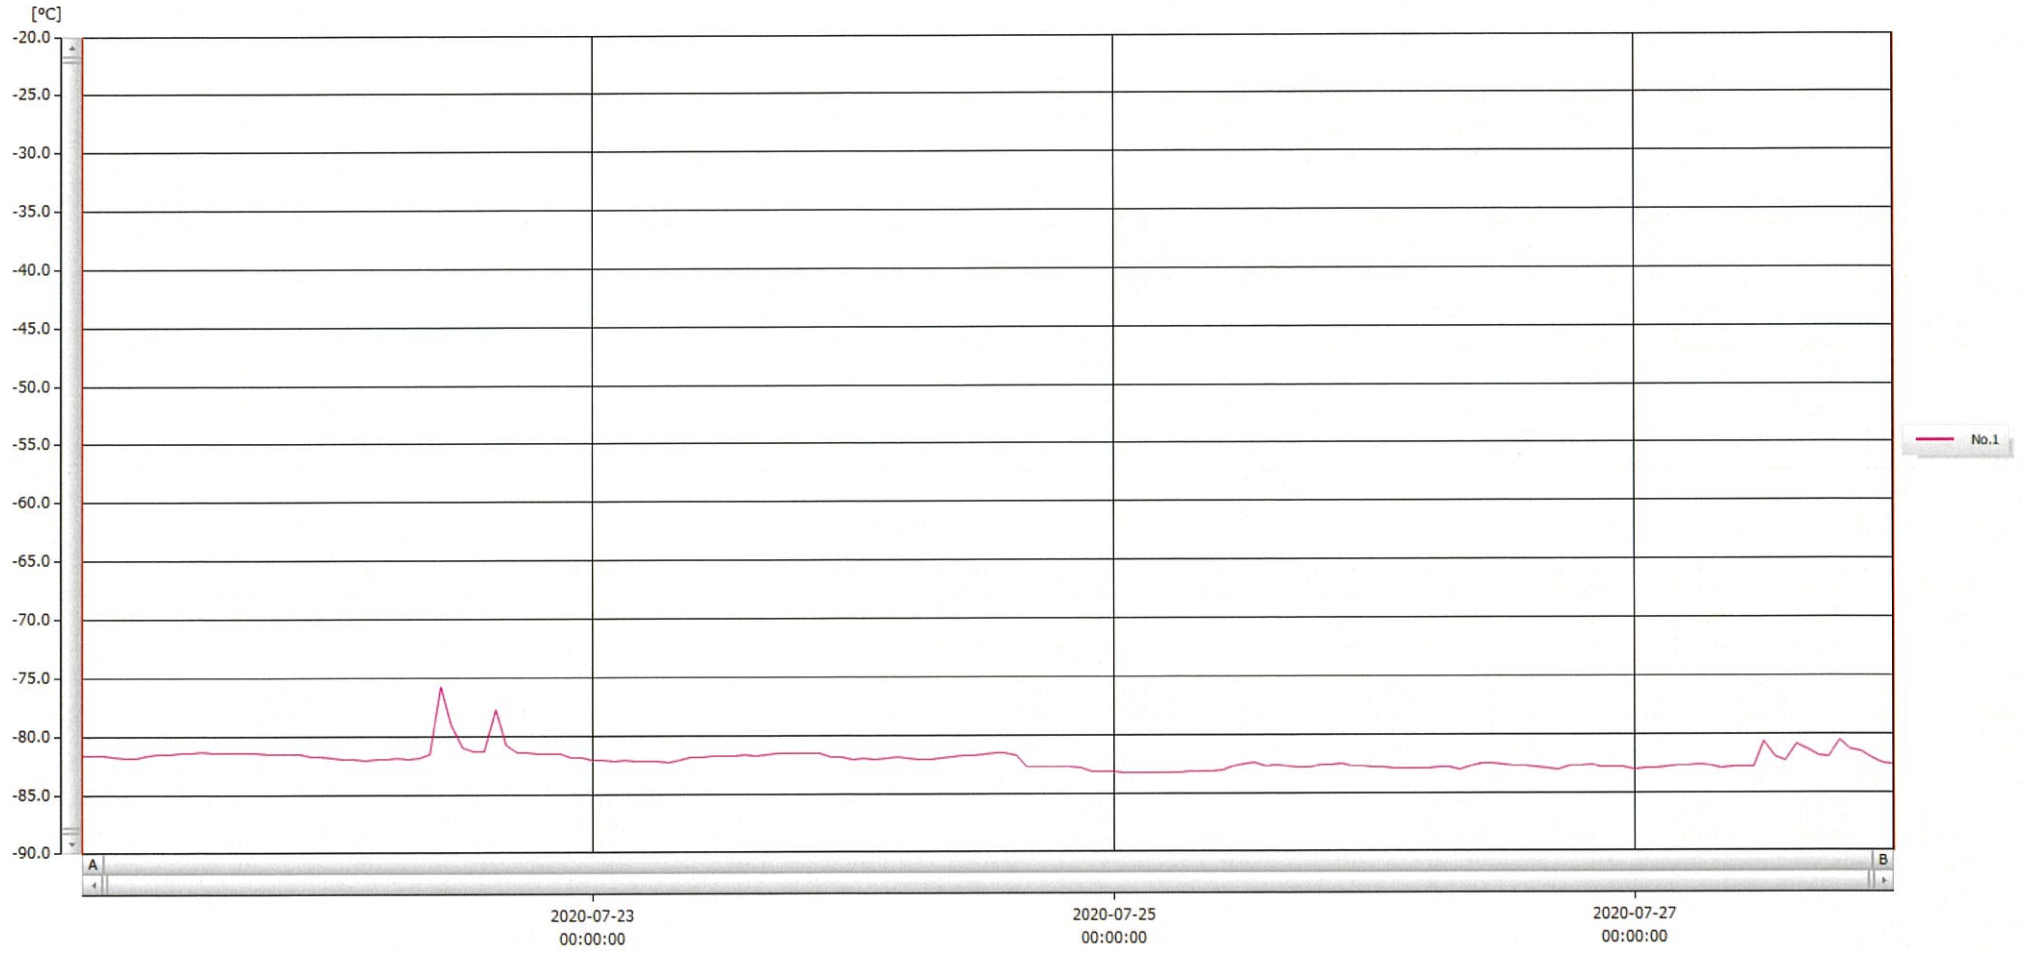

T&D Graph

28 - Jul - 2020 馬場 亨

表示範囲 2020-07-21 00:59:00 - 2020-07-28 00:00:00
 計算範囲 2020-07-21 00:59:00 - 2020-07-28 00:00:00

No.	チャンネル名	記録間隔	データ数	単位	最大値	最小値	平均値
No.1	-80℃の Ch.1	60 min.	168	℃	-75.8	-83.3	-82.1