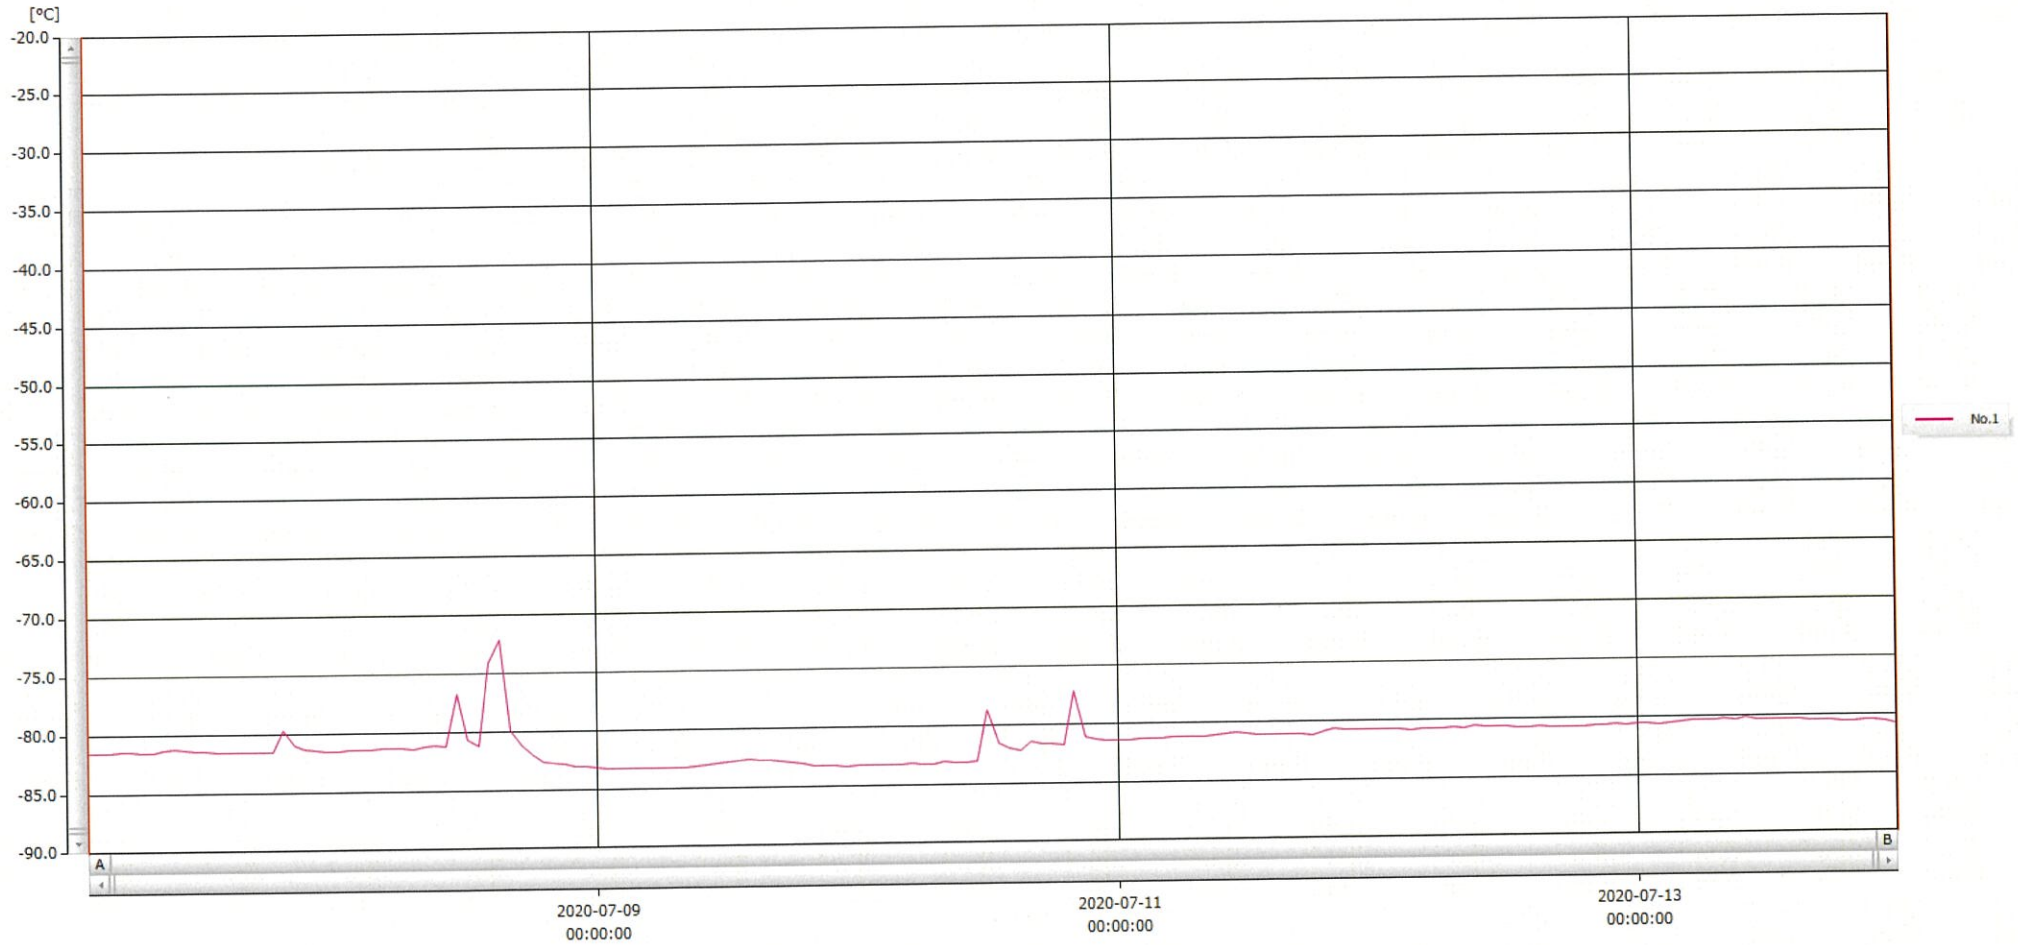

T&D Graph

表示範囲 2020-07-07 00:59:00 - 2020-07-14 00:00:00  
 計算範囲 2020-07-07 00:59:00 - 2020-07-14 00:00:00

14-Jul-2020 馬場亭

No.	チャンネル名	記録間隔	データ数	単位	最大値	最小値	平均値
No.1	-80℃の Ch.1	60 min.	168	℃	-72.2	-83.4	-81.4