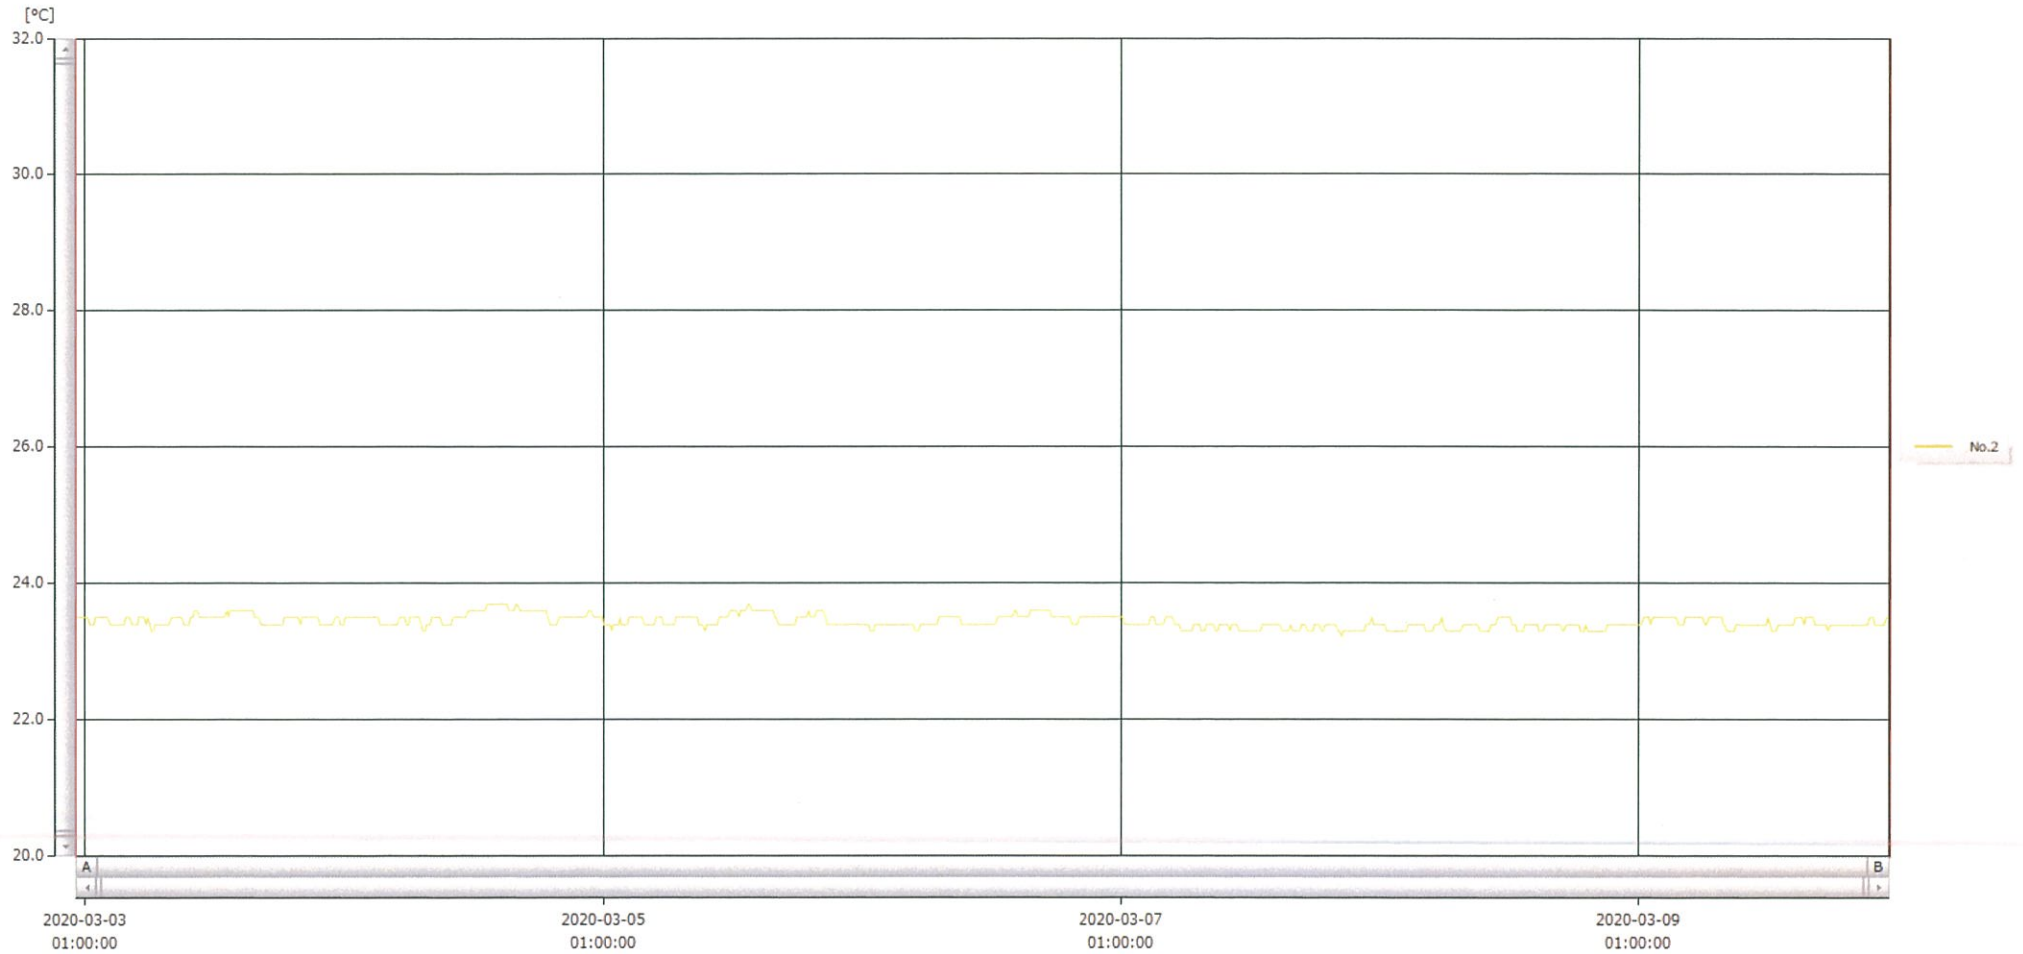

T&D Graph

表示範囲 2020-03-03 00:04:00 - 2020-03-10 00:05:00  
 計算範囲 2020-03-03 00:04:00 - 2020-03-10 00:05:00

10 - Mar - 2020 馬場 亨

No.	チャンネル名	記録間隔	データ数	単位	最大値	最小値	平均値
No.2	内服薬 2 Ch.1	10 min.	1009	°C	23.7	23.2	23.4