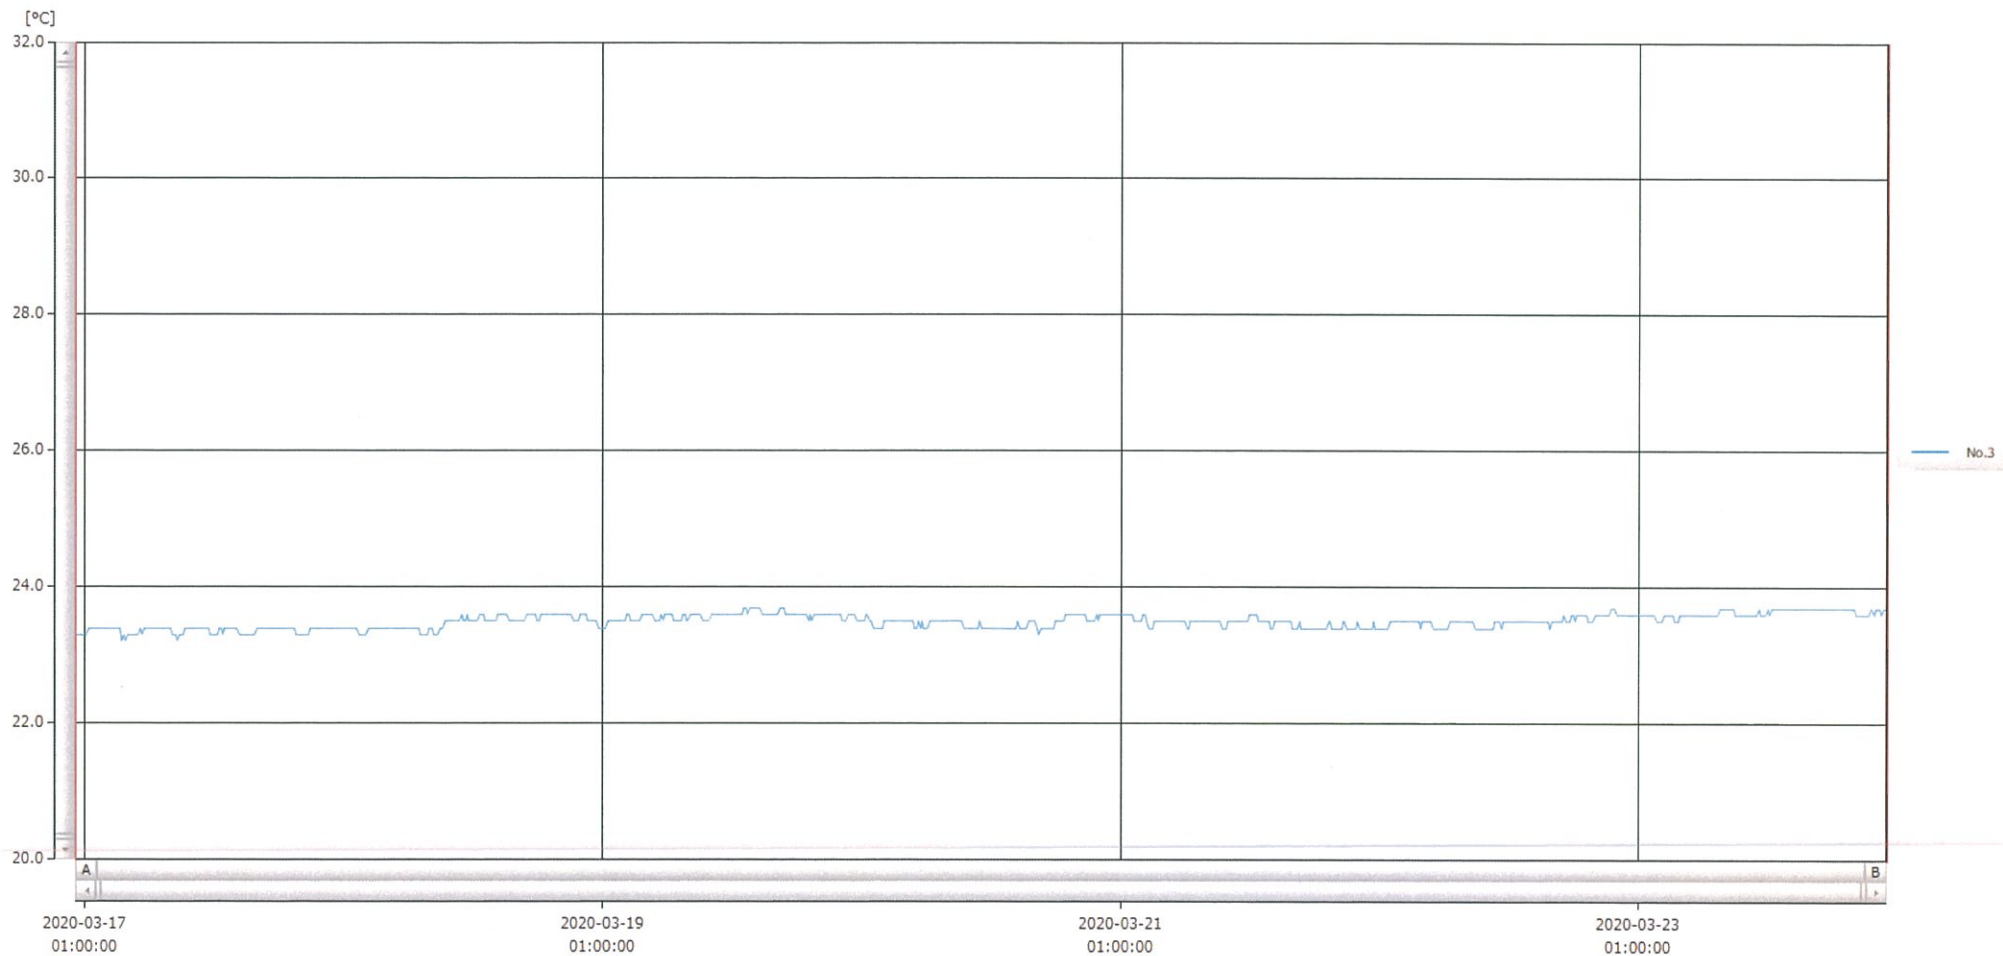

T&D Graph

表示範囲 2020-03-17 00:05:00 - 2020-03-23 23:56:00
 計算範囲 2020-03-17 00:05:00 - 2020-03-23 23:56:00

24 - Mar - 2020 馬場 亨

No.	チャンネル名	記録間隔	データ数	単位	最大値	最小値	平均値
No.3	注射薬 Ch.1	10 min.	1008	°C	23.7	23.2	23.5