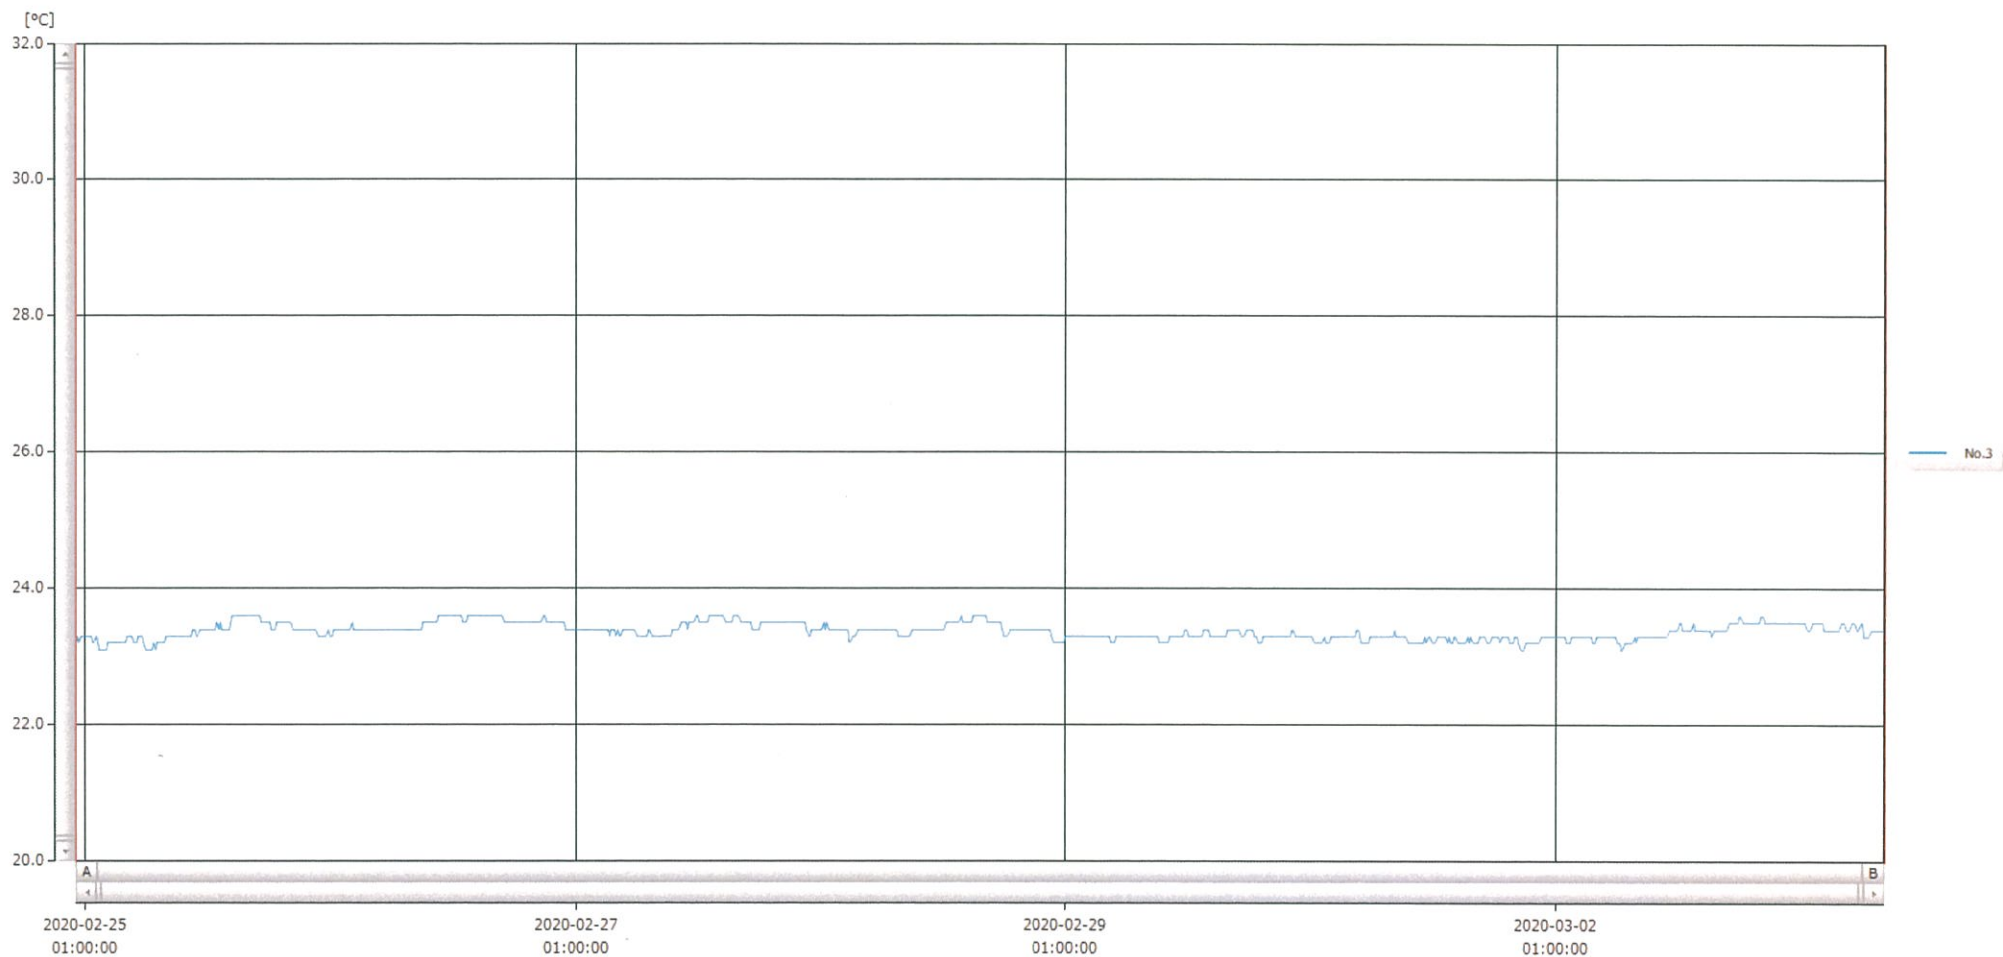

T&D Graph

表示範囲 2020-02-25 00:06:00 - 2020-03-03 08:57:00  
 計算範囲 2020-02-25 00:06:00 - 2020-03-03 08:57:00

03 - Mar - 2020 馬場 亨

No.	チャンネル名	記録間隔	データ数	単位	最大値	最小値	平均値
No.3	注射薬 Ch.1	10 min.	1062	°C	23.6	23.1	23.4