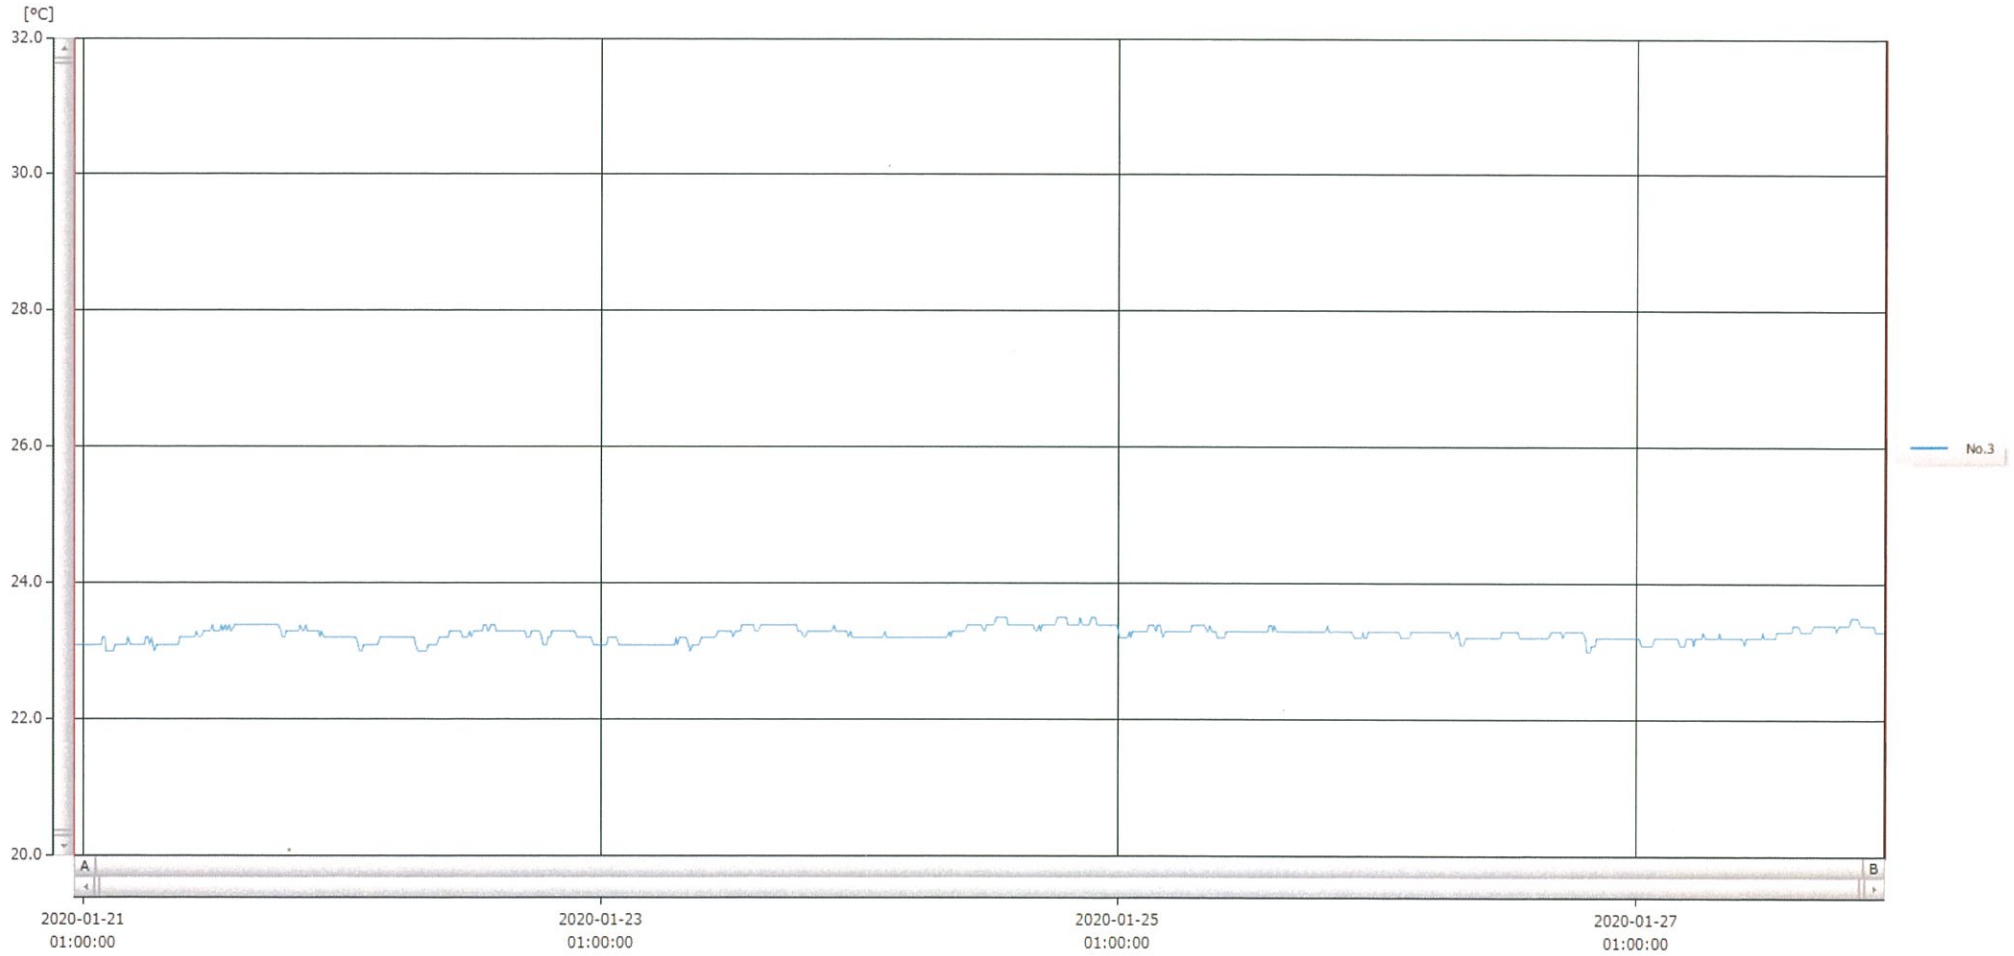

T&D Graph

表示範囲 2020-01-21 00:06:00 - 2020-01-27 23:57:00
 計算範囲 2020-01-21 00:06:00 - 2020-01-27 23:57:00

28 - Jan - 2020 馬場 亨

No.	チャンネル名	記録間隔	データ数	単位	最大値	最小値	平均値
No.3	注射薬 Ch.1	10 min.	1008	°C	23.5	23.0	23.3