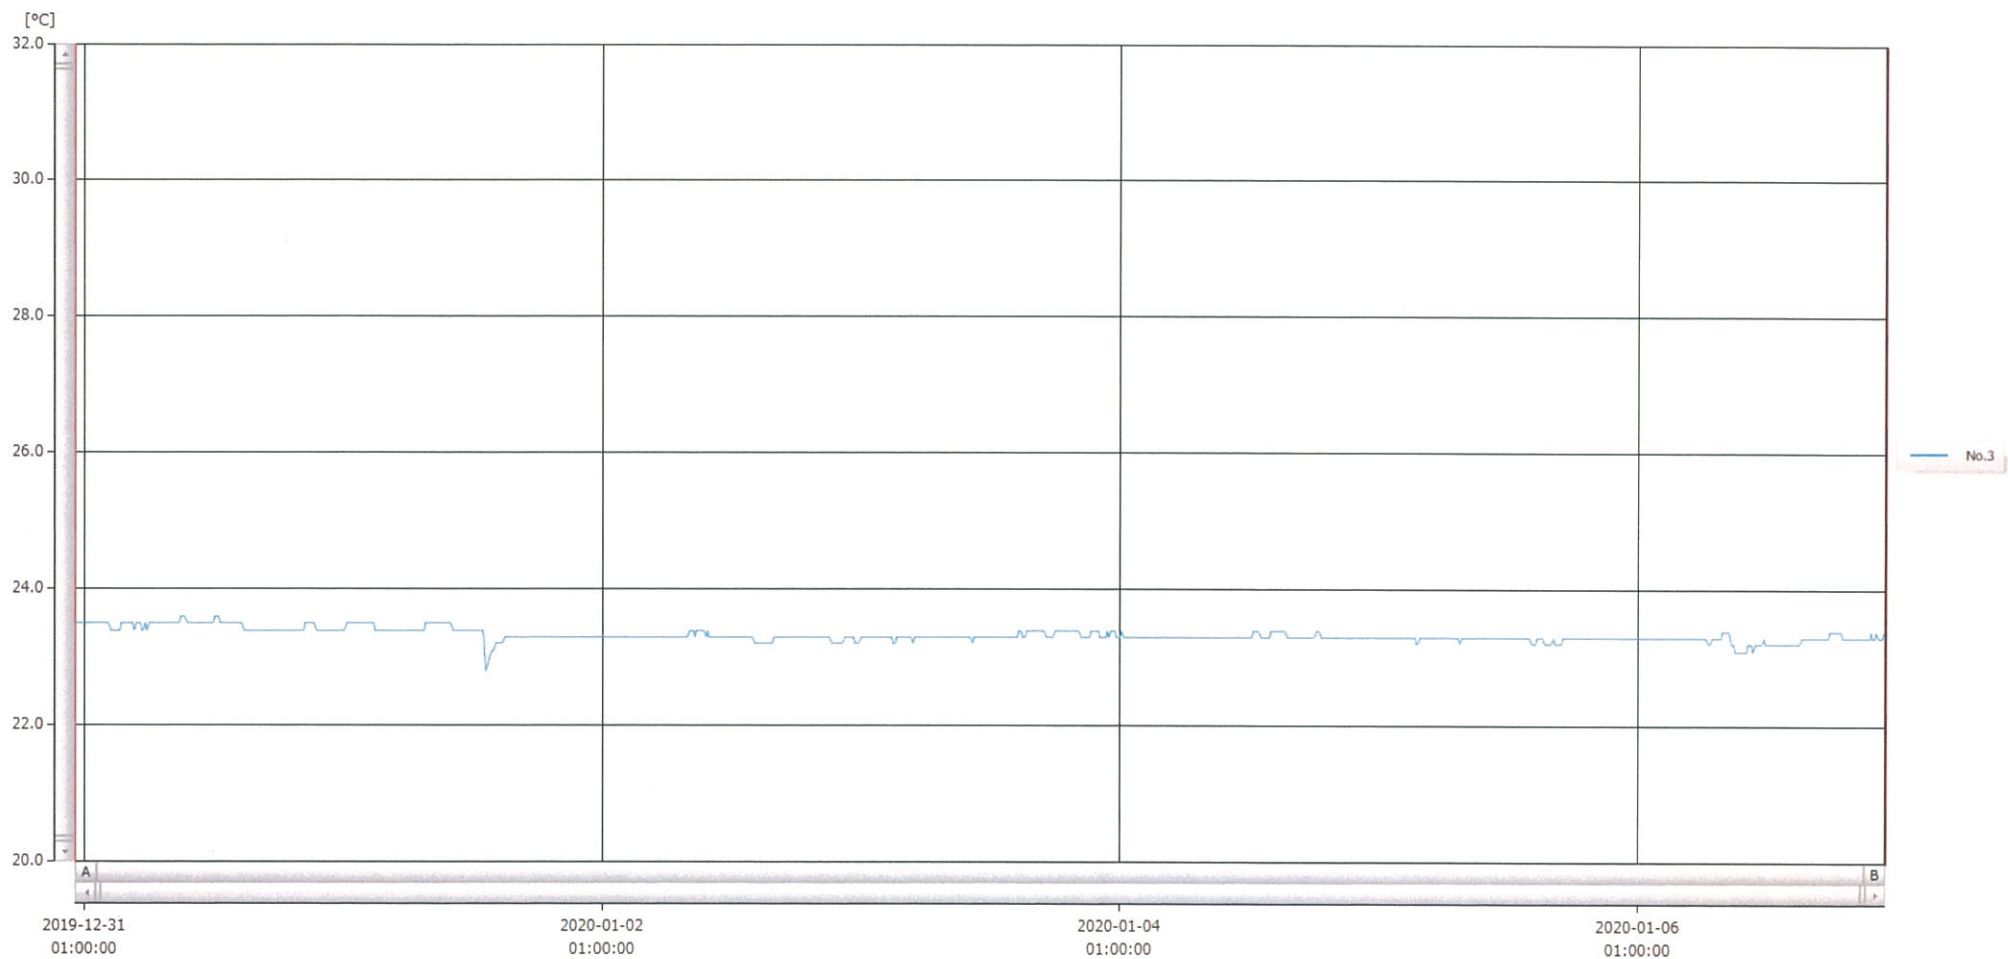

T&D Graph

表示範囲 2019-12-31 00:07:00 - 2020-01-06 23:58:00
 計算範囲 2019-12-31 00:07:00 - 2020-01-06 23:58:00

07-Jan-2020 馬場 亨

No.	チャンネル名	記録間隔	データ数	単位	最大値	最小値	平均値
No.3	注射薬 Ch.1	10 min.	1008	°C	23.6	22.8	23.3