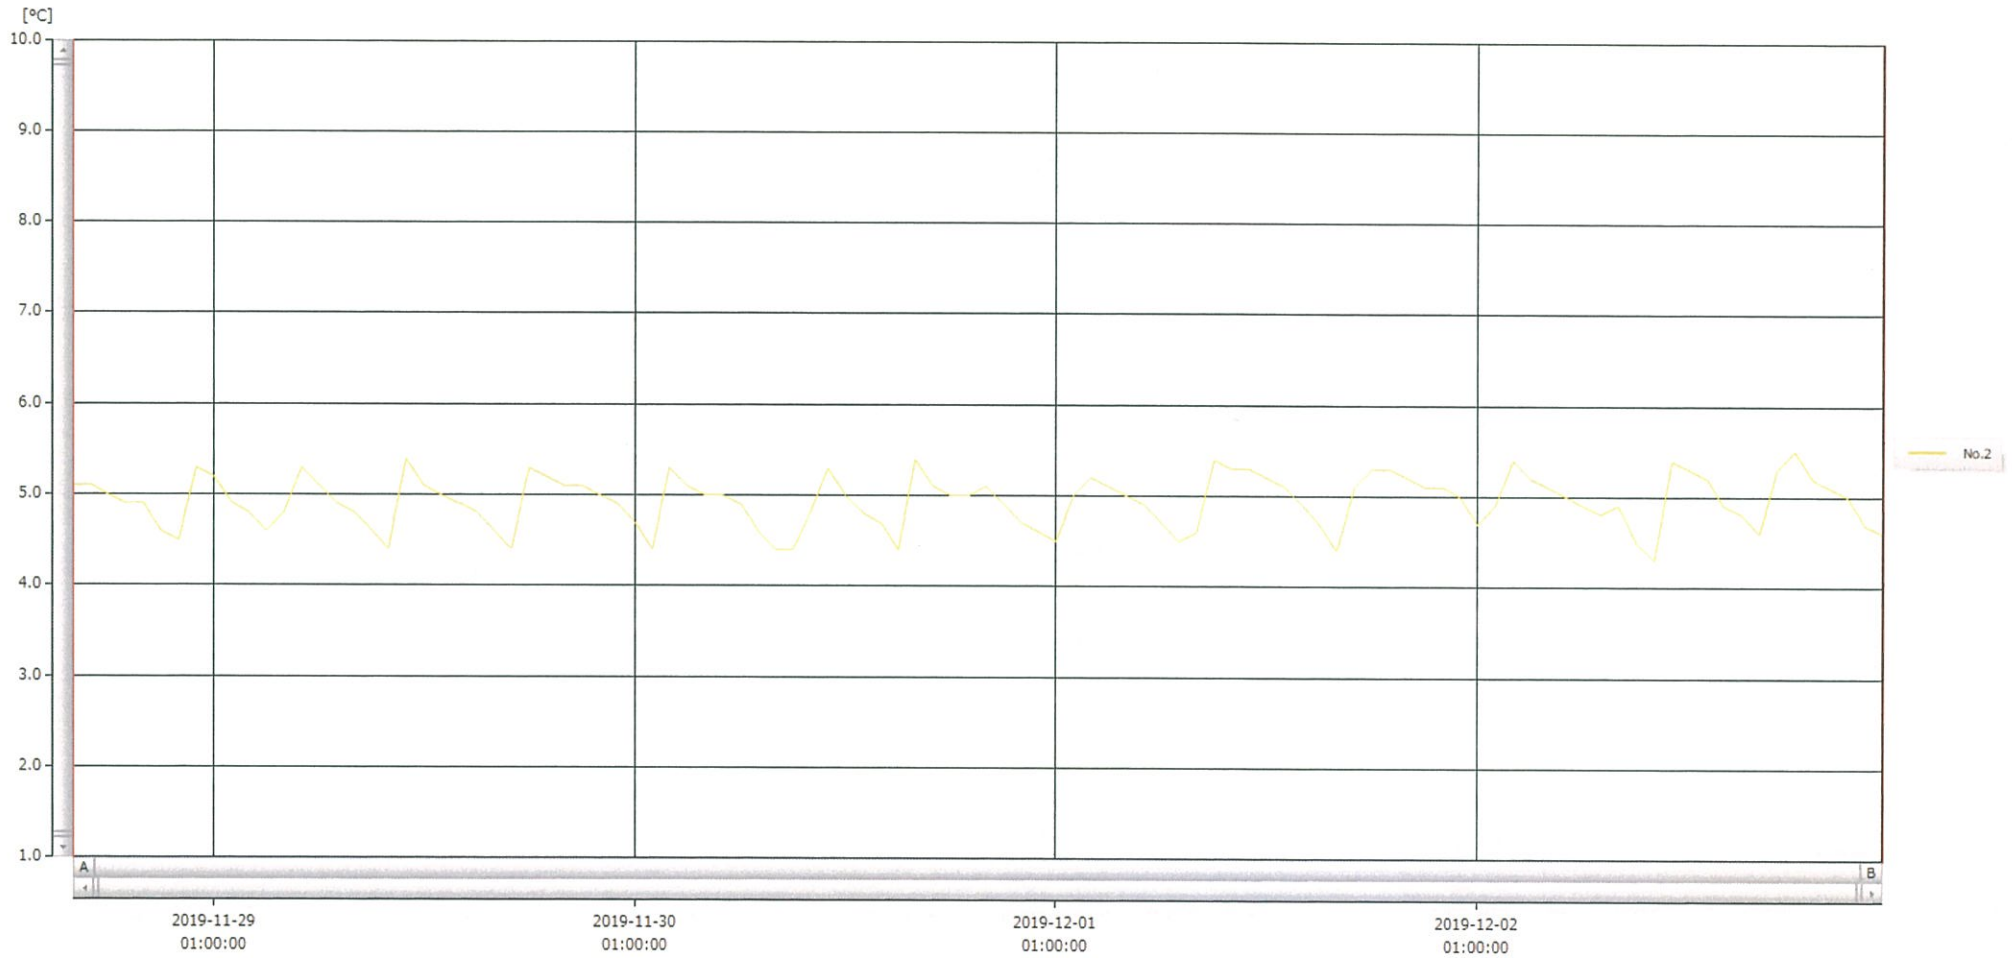

送信器名称 CH番号	検体冷蔵庫 CH1
▶ グラフ表示	<input checked="" type="checkbox"/>
単位	°C
収録データ数	65
欠損データ数	0
測定間隔	01:00:00
最高値	4.5
最低値	3.0
平均値	3.8

03-Dec-2019

馬場 亨

T&D Graph

表示範囲 2019-11-28 16:59:00 - 2019-12-03 00:01:00
 計算範囲 2019-11-28 16:59:00 - 2019-12-03 00:01:00

03 - Dec - 2019 馬場亭

No.	チャンネル名	記録間隔	データ数	単位	最大値	最小値	平均値
No.2	冷蔵(検) Ch.1	60 min.	104	°C	5.5	4.3	4.9