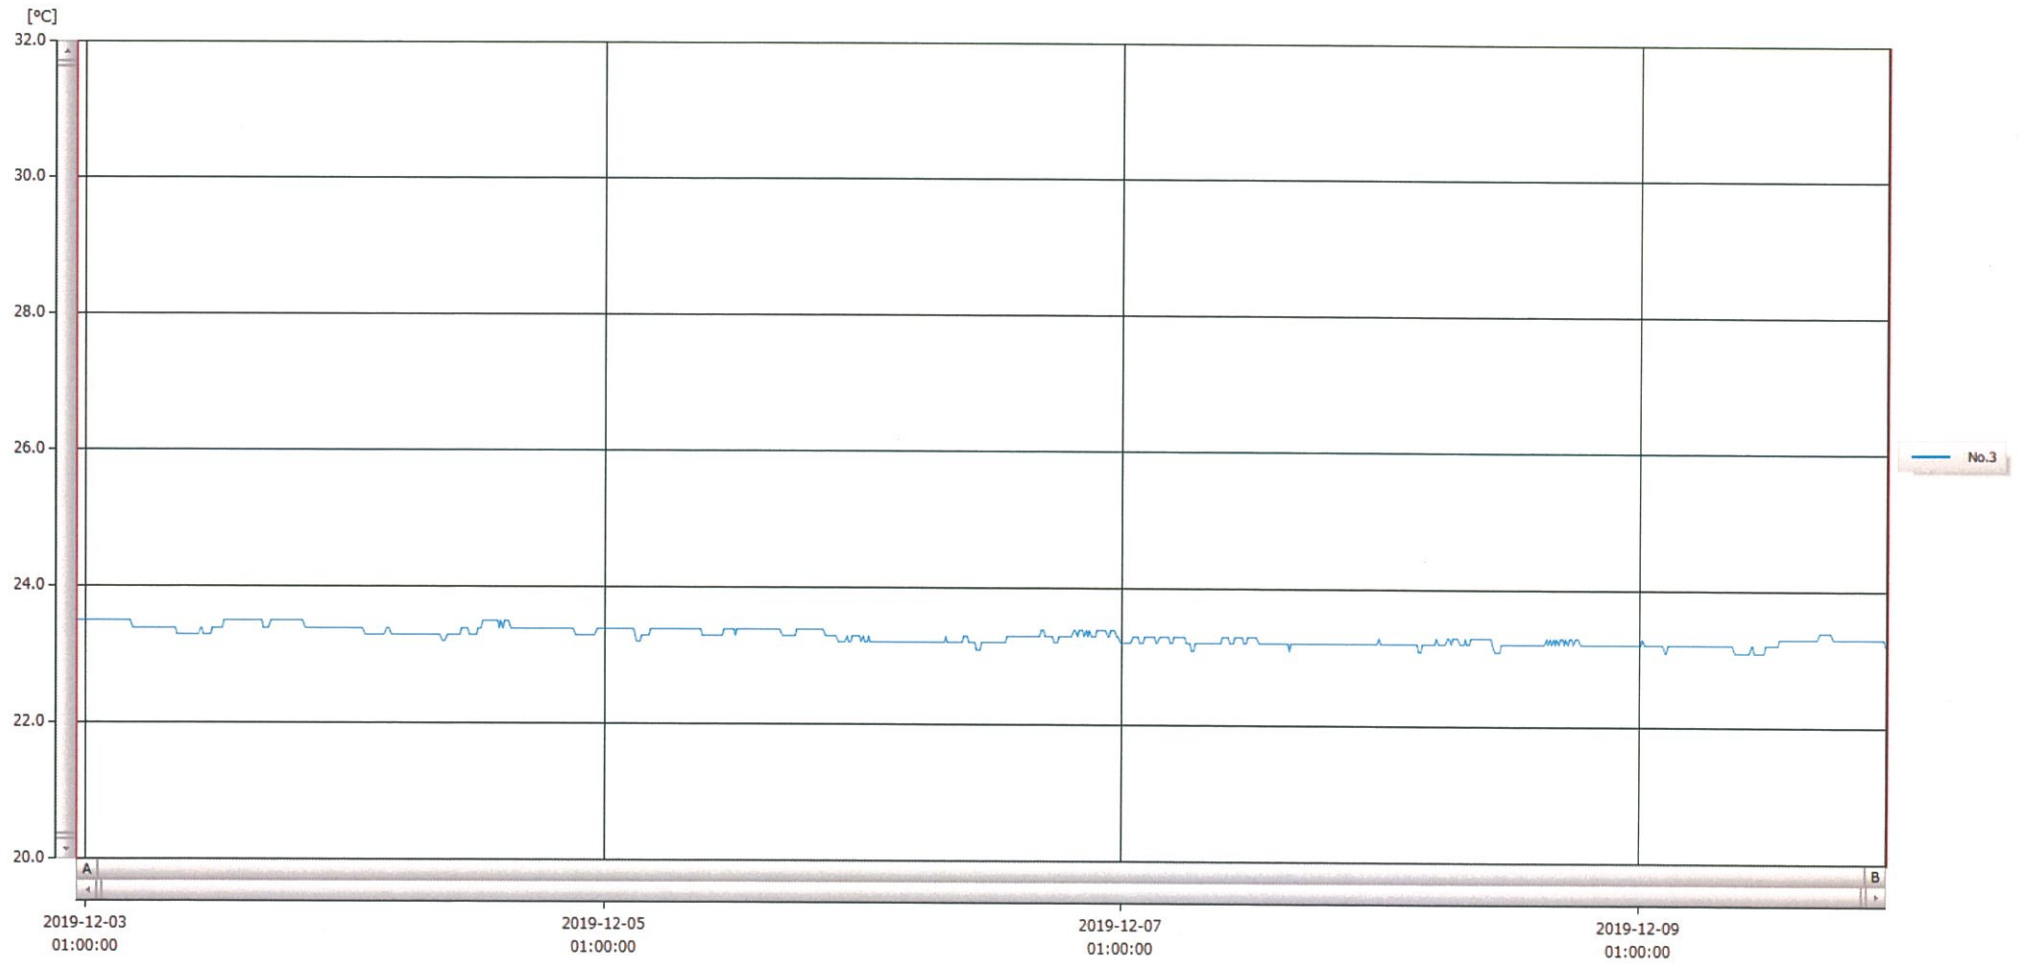

T&D Graph

表示範囲 2019-12-03 00:07:00 - 2019-12-09 23:58:00
 計算範囲 2019-12-03 00:07:00 - 2019-12-09 23:58:00

10-Dec-2019 馬場 亨

No.	チャンネル名	記録間隔	データ数	単位	最大値	最小値	平均値
No.3	注射薬 Ch.1	10 min.	1008	°C	23.5	23.1	23.3