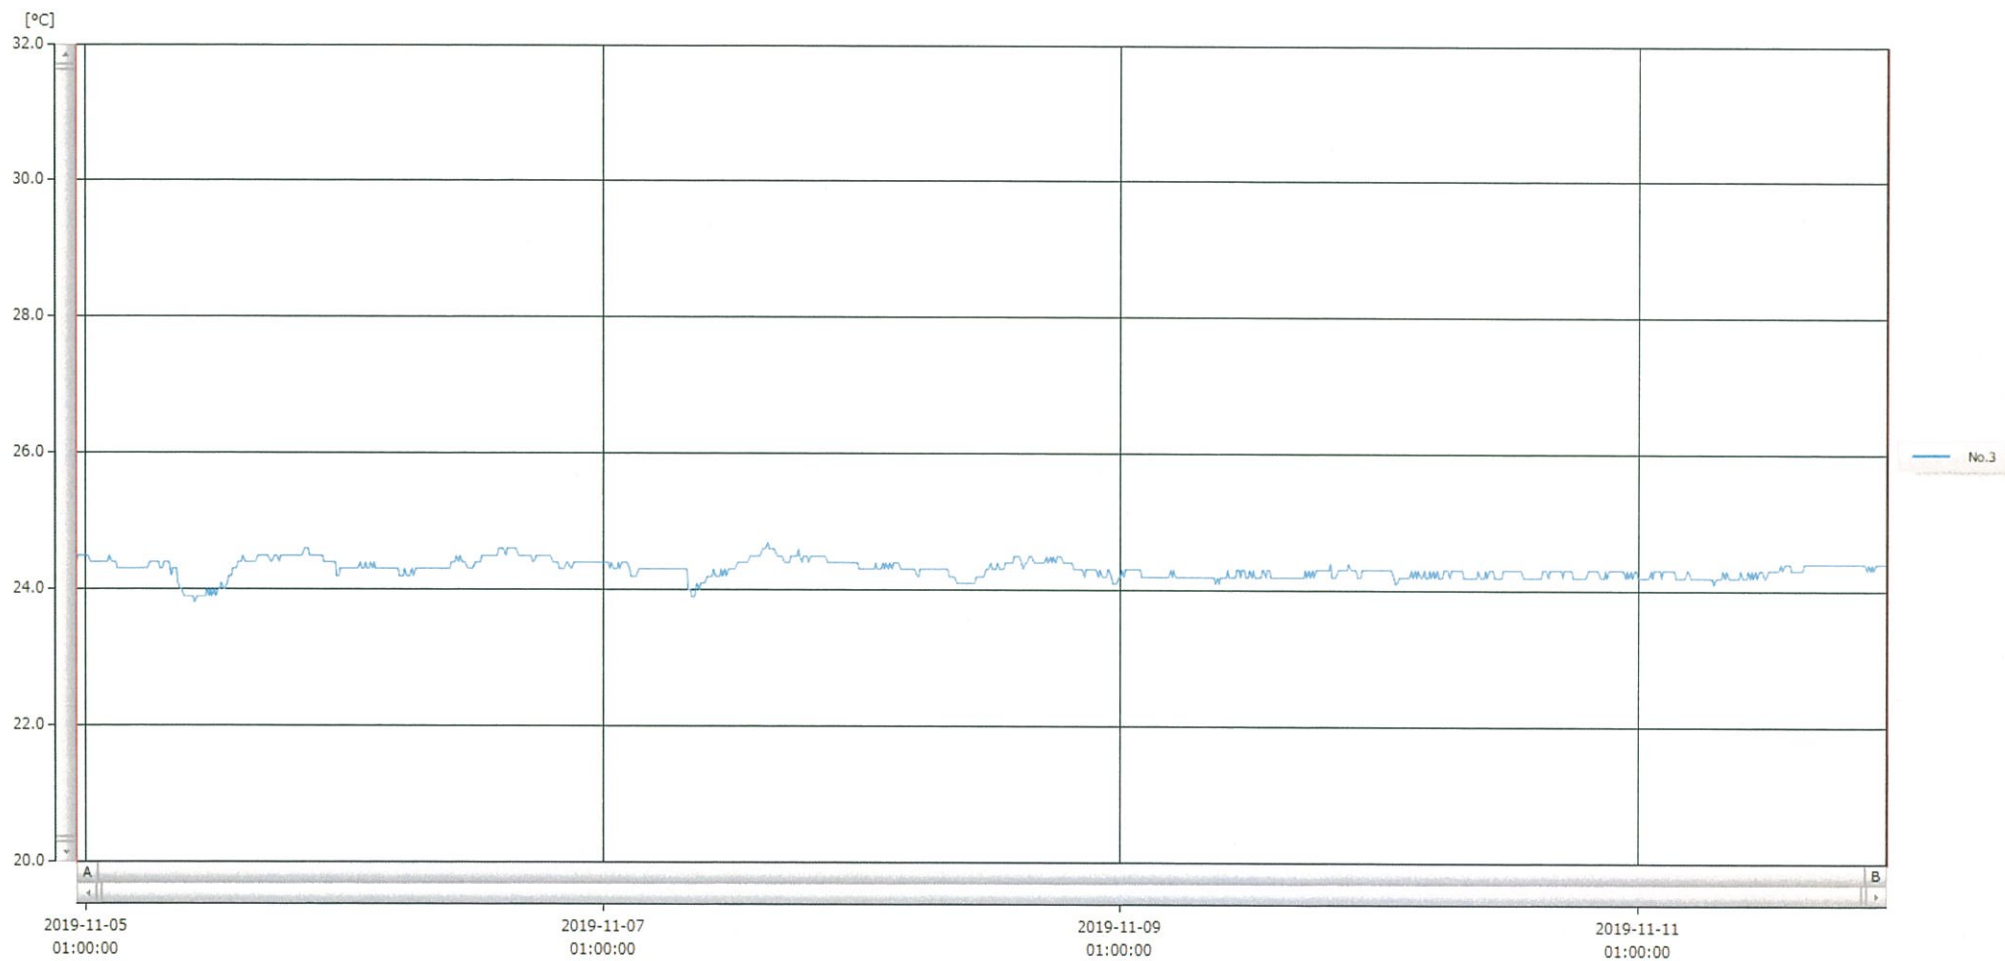

T&D Graph

表示範囲 2019-11-05 00:08:00 - 2019-11-11 23:59:00
 計算範囲 2019-11-05 00:08:00 - 2019-11-11 23:59:00

12-Nov-2019 馬場 亨

No.	チャンネル名	記録間隔	データ数	単位	最大値	最小値	平均値
No.3	注射薬 Ch.1	10 min.	1008	°C	24.7	23.8	24.3