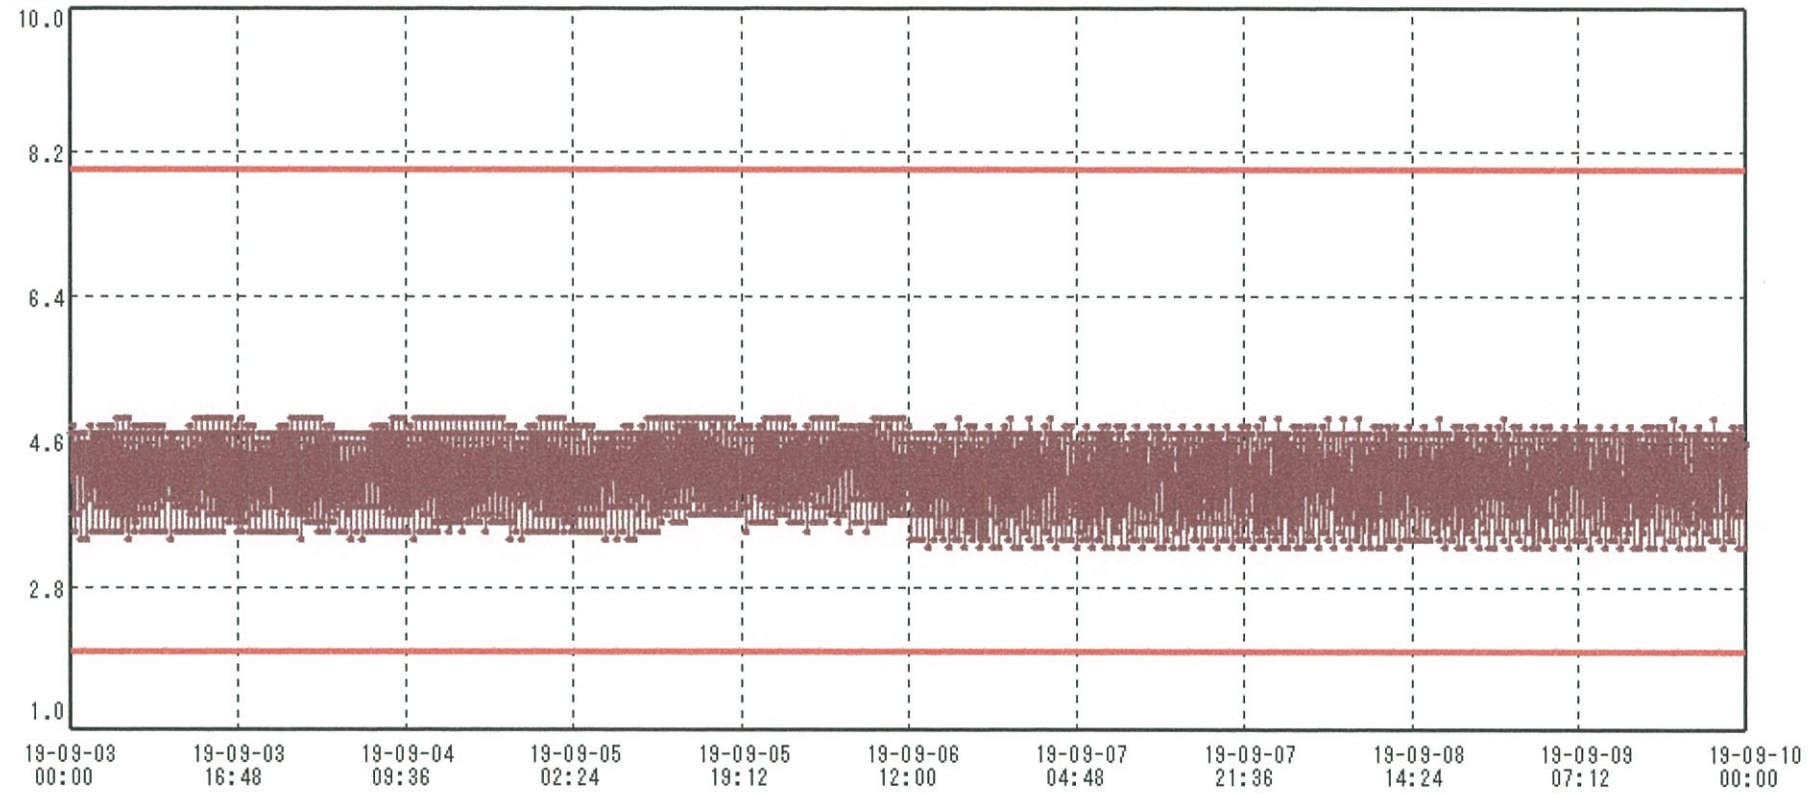

[°C]

送信器名称 CH番号	冷蔵庫D CHI
▶ グラフ表示	<input checked="" type="checkbox"/>
単位	°C
収録データ数	2017
欠損データ数	0
測定間隔	00:05:00
最高値	4.9
最低値	3.3
平均値	4.2

10 - Sep - 2019 馬場 亨