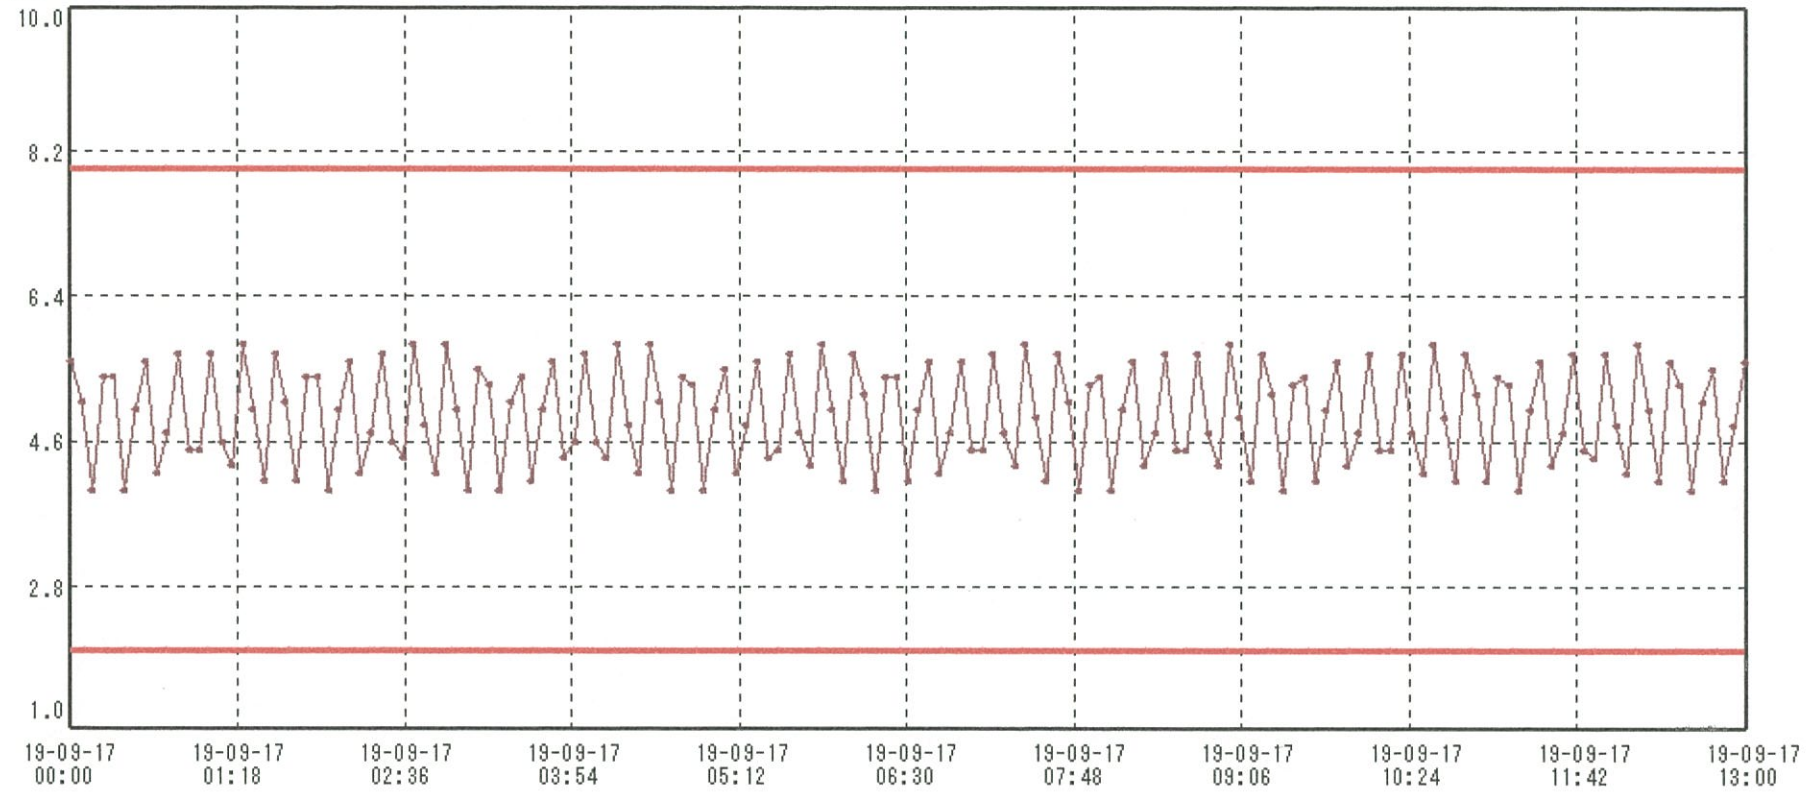

[°C]

送信器名称 CH番号	冷蔵庫A CHI
▶ グラフ表示	<input checked="" type="checkbox"/>
単位	°C
収録データ数	157
欠損データ数	0
測定間隔	00:05:00
最高値	5.8
最低値	4.0
平均値	4.9

24 - Sep - 2019 馬場 亨