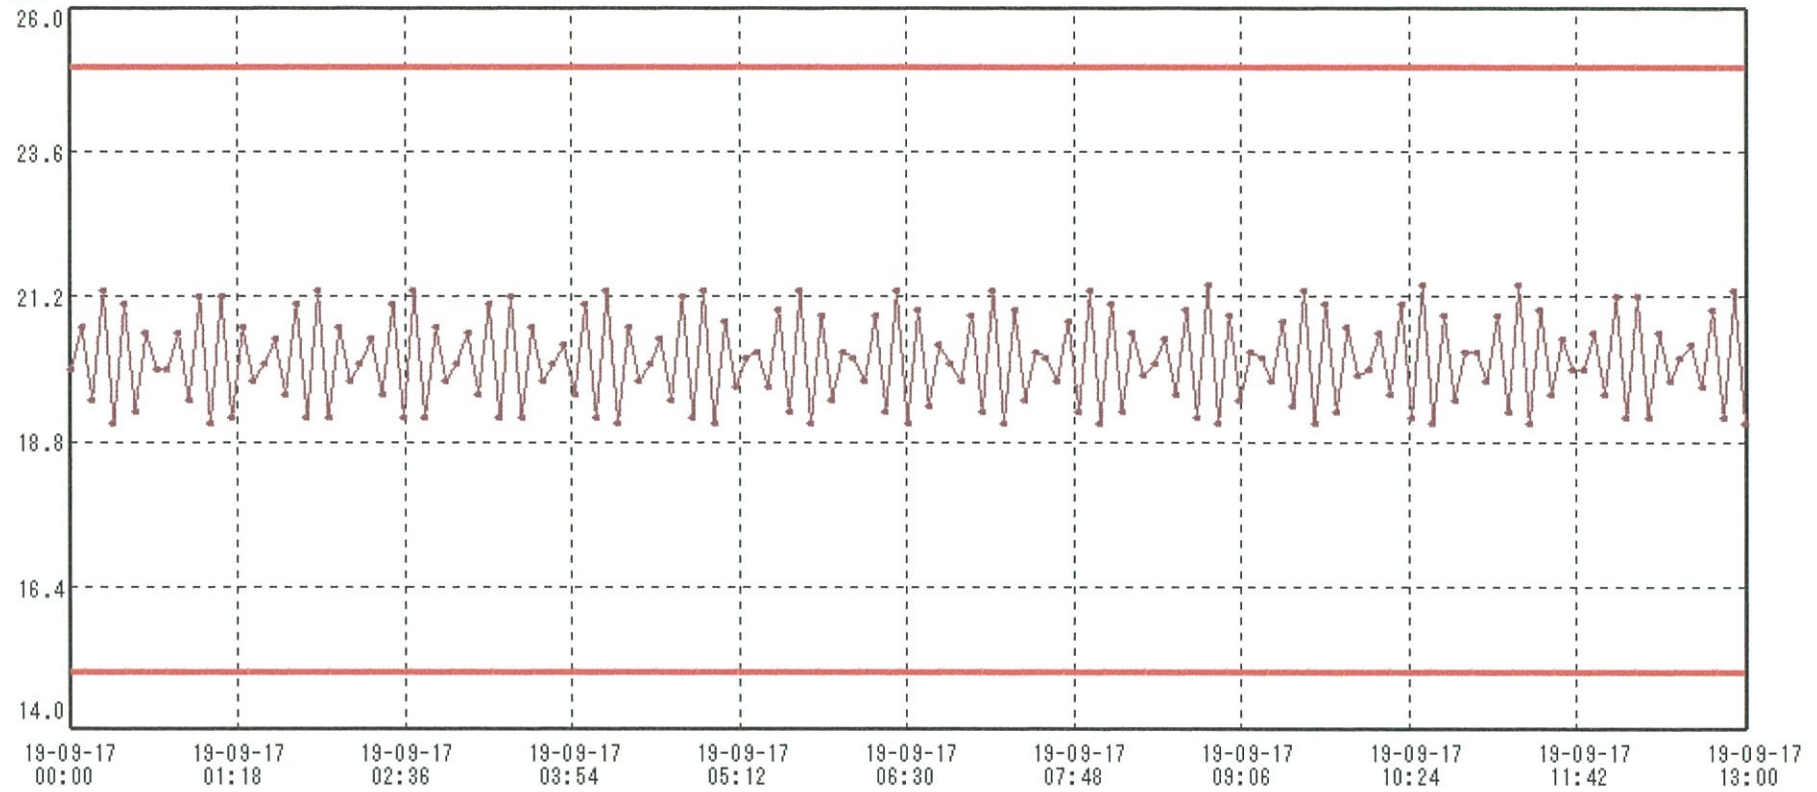

[°C]

送信器名称 CH番号	保温庫1 CHI
▶ グラフ表示	<input checked="" type="checkbox"/>
単位	°C
収録データ数	157
欠損データ数	0
測定間隔	00:05:00
最高値	21.4
最低値	19.1
平均値	20.2

24 - Sep - 2019

馬場 亨