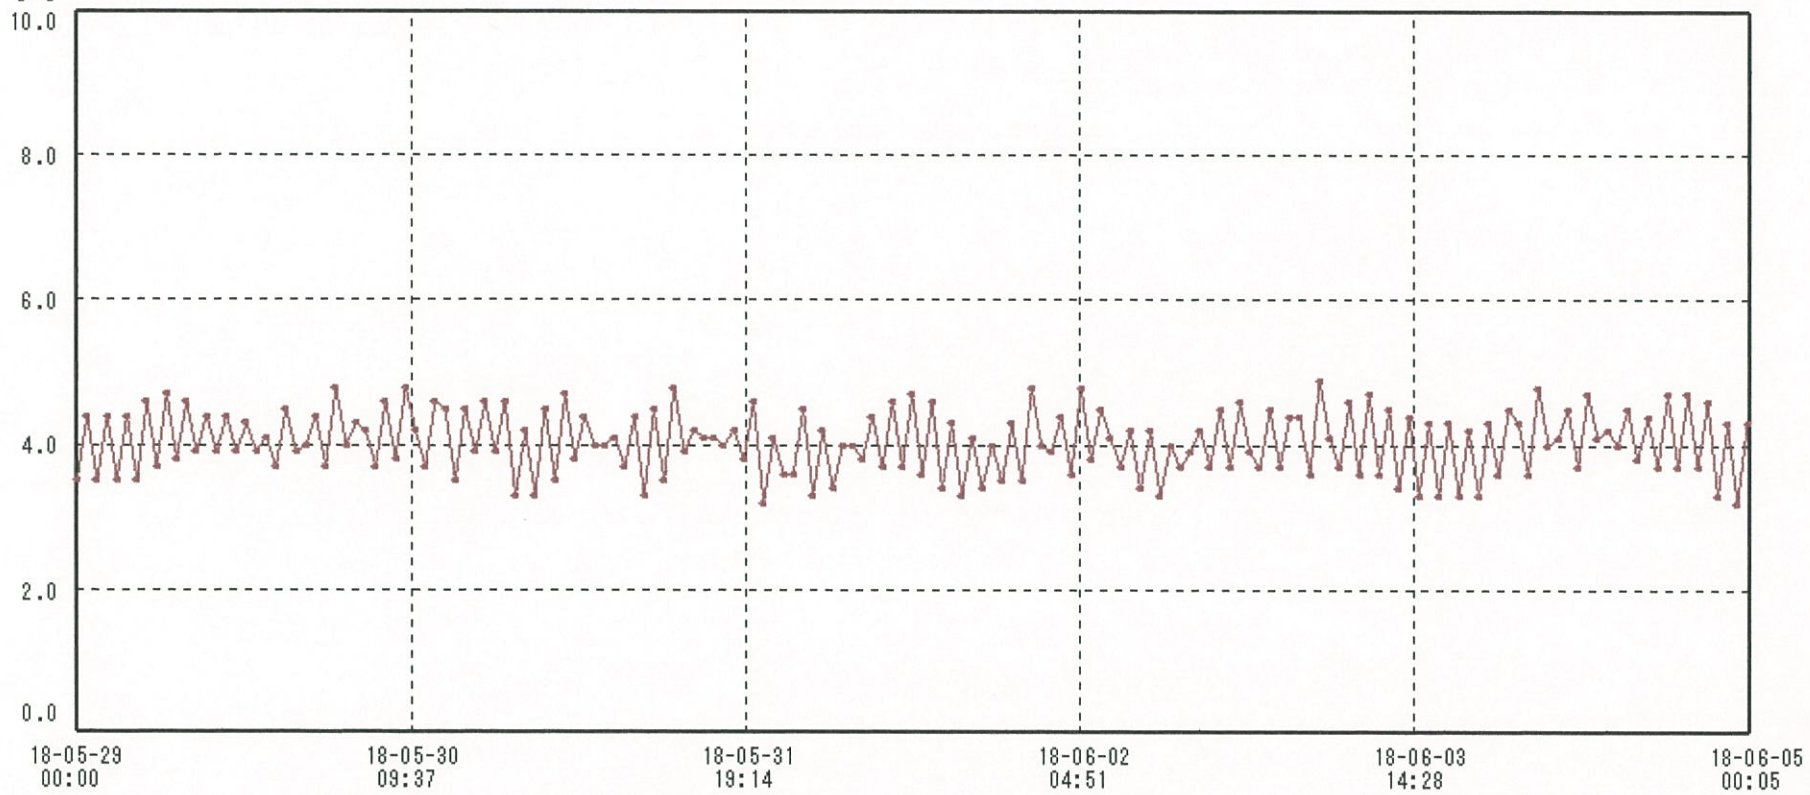

[°C]

送信器名称 CH番号	検体冷蔵庫 CHI
▶ グラフ表示	<input checked="" type="checkbox"/>
単位	°C
収録データ数	169
欠損データ数	0
測定間隔	01:00:00
最高値	4.9
最低値	3.2
平均値	4.0

05 - Jun - 2018 馬場 亨