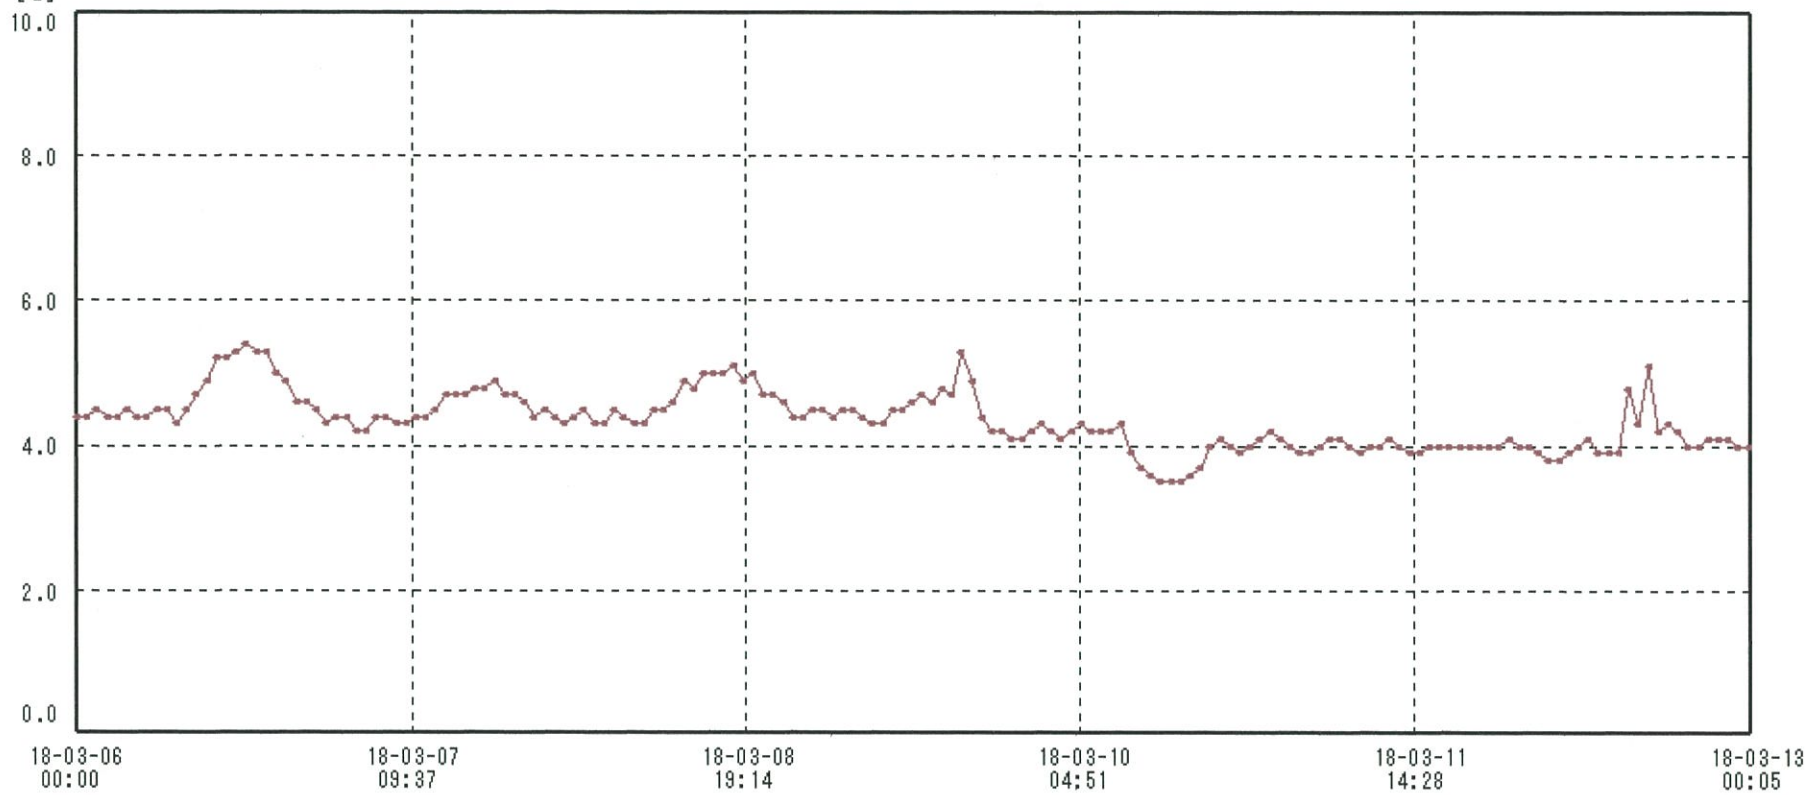

[°C]

送信器名称 CH番号	検体冷蔵庫 CH1
▶ グラフ表示	<input checked="" type="checkbox"/>
単位	°C
収録データ数	169
欠損データ数	0
測定間隔	01:00:00
最高値	5.4
最低値	3.5
平均値	4.3

13-Mar-2018

馬場 亨