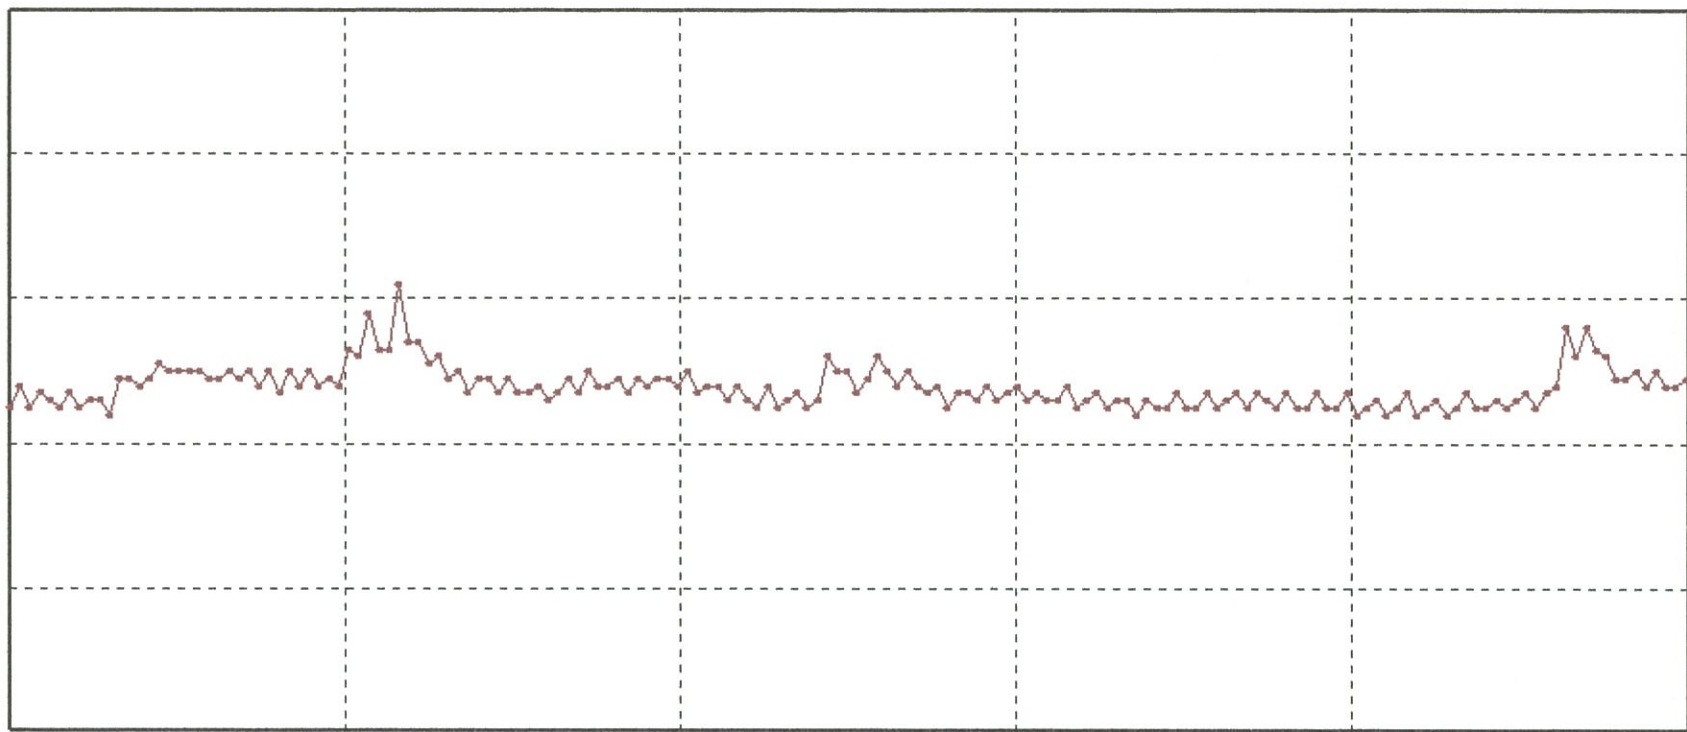

[°C]

10.0
8.0
6.0
4.0
2.0
0.0

17-09-26 00:00 17-09-27 09:37 17-09-28 19:14 17-09-30 04:51 17-10-01 14:28 17-10-03 00:05

送信器名称 CH番号	冷蔵庫 CH1
▶ グラフ表示	<input checked="" type="checkbox"/>
単位	°C
収録データ数	169
欠損データ数	0
測定間隔	01:00:00
最高値	6.2
最低値	4.4
平均値	4.8