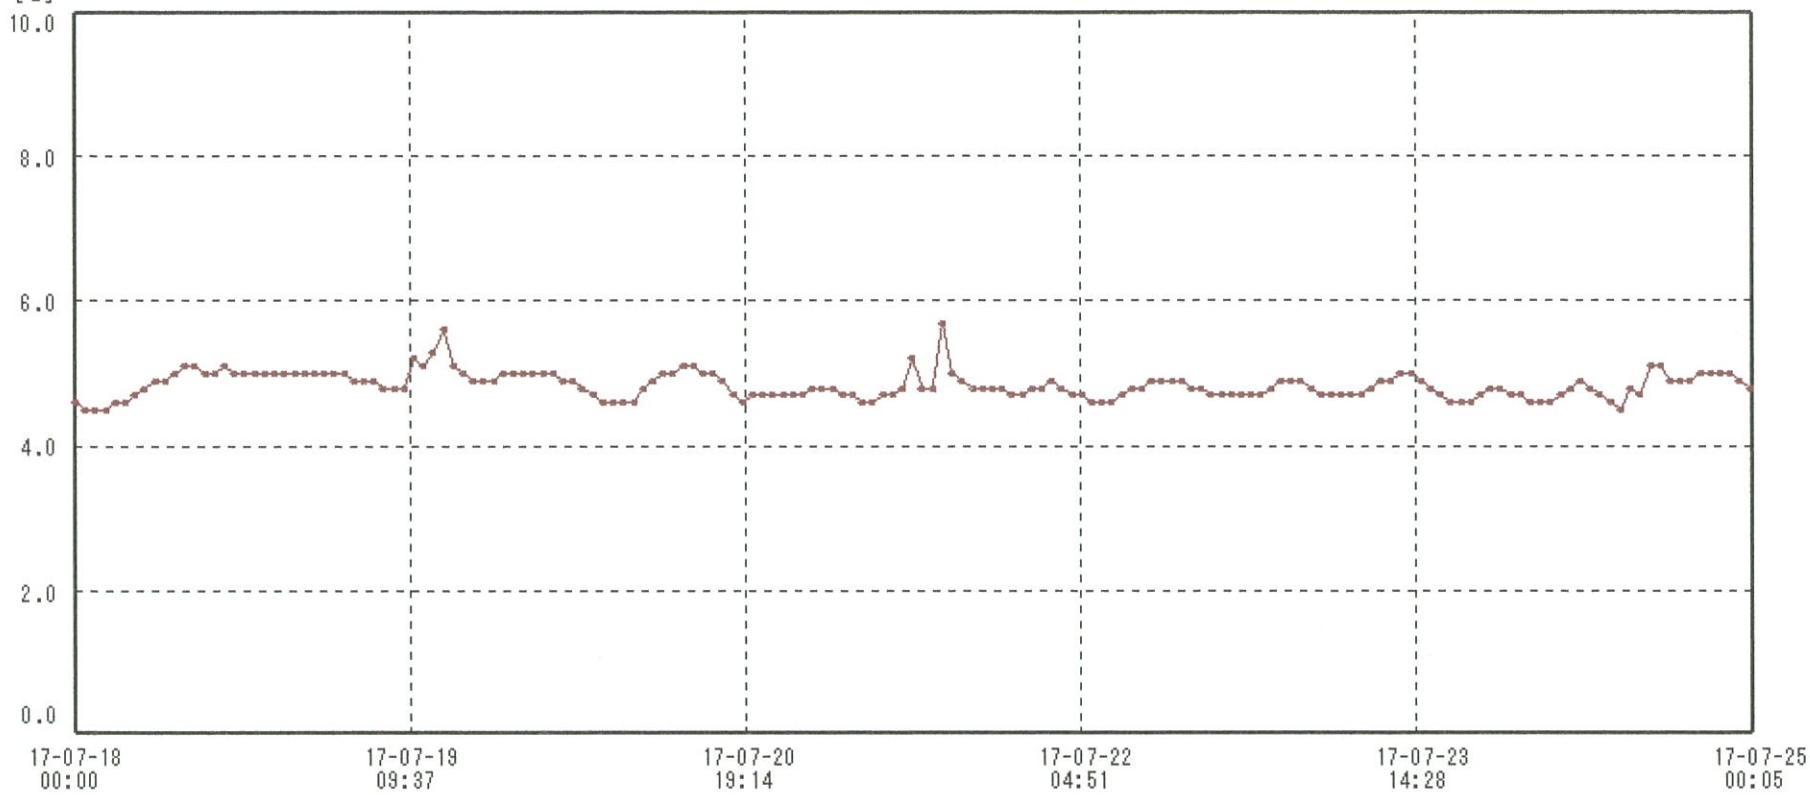

[°C]

送信器名称 CH番号	冷蔵庫 CH1
▶ グラフ表示	<input checked="" type="checkbox"/>
単位	°C
収録データ数	169
欠損データ数	0
測定間隔	01:00:00
最高値	5.7
最低値	4.5
平均値	4.8

25-Jul-2017

山本 理恵