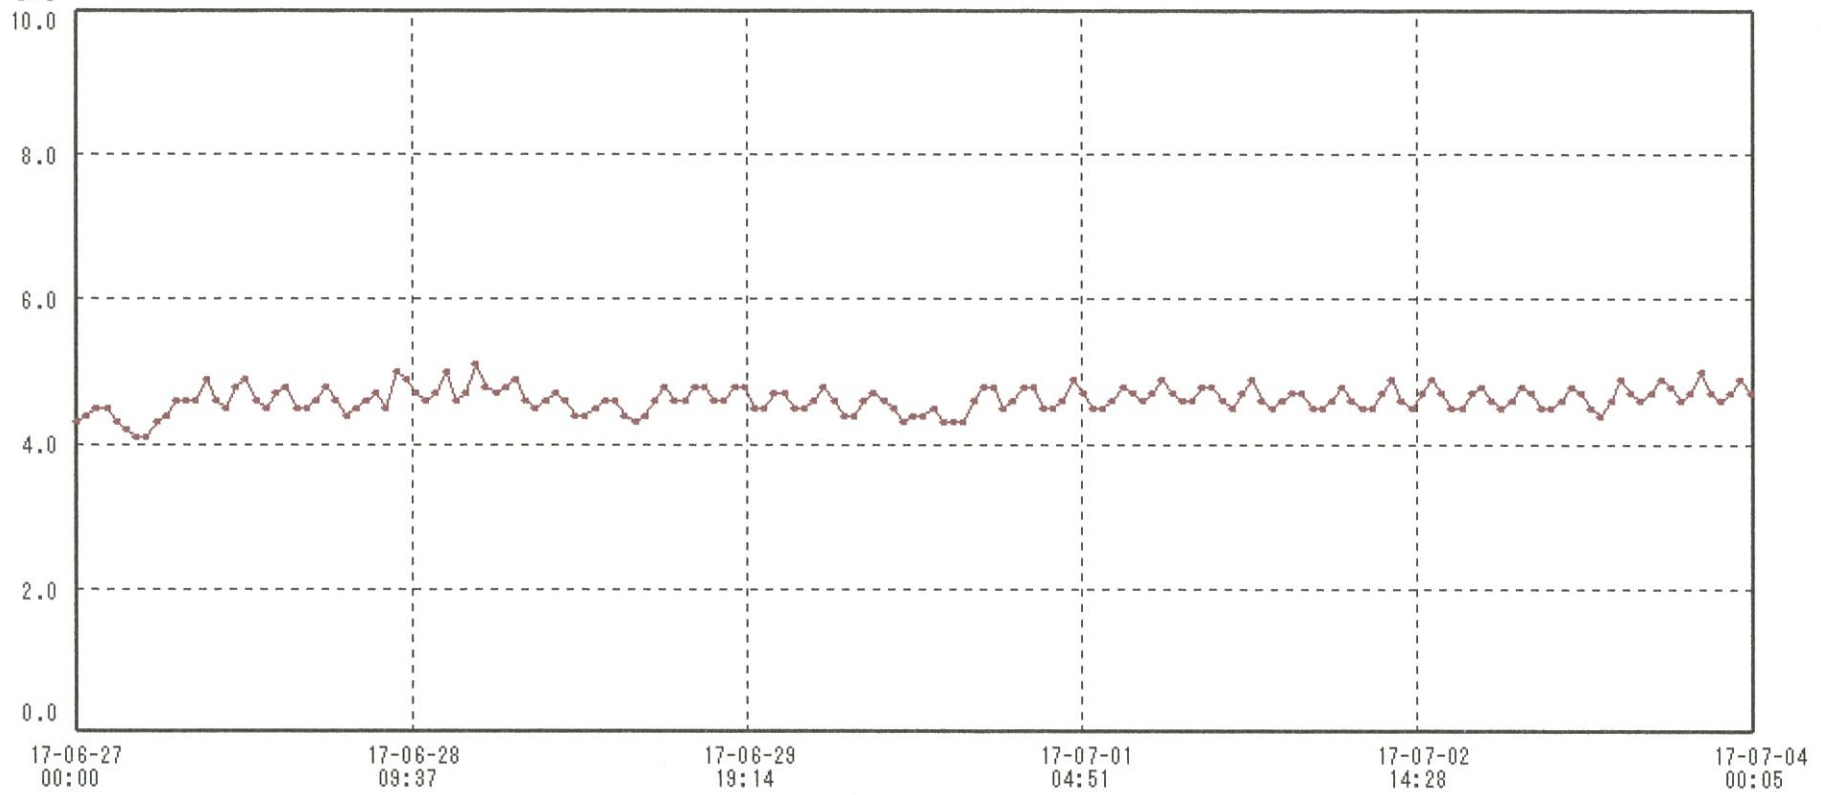

[°C]

送信器名称 CH番号	冷蔵庫 CH1
▶ グラフ表示	<input checked="" type="checkbox"/>
単位	°C
収録データ数	169
欠損データ数	0
測定間隔	01:00:00
最高値	5.1
最低値	4.1
平均値	4.6

04-Jul-2017

山本理恵