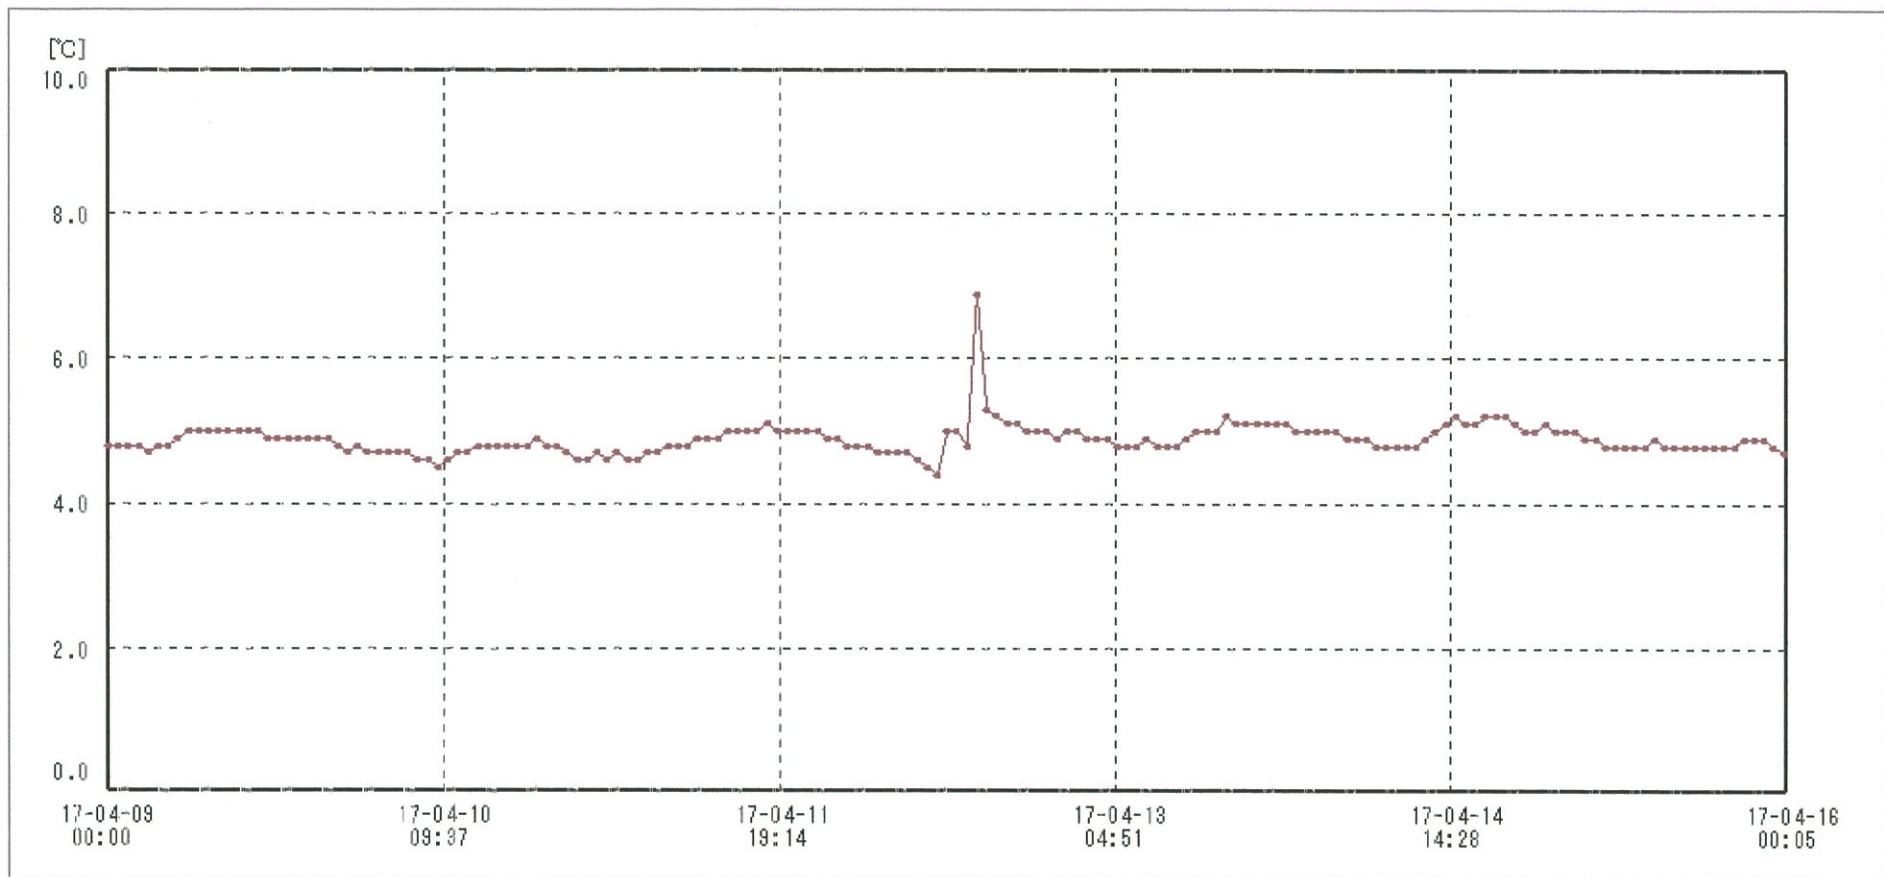

検体用 冷蔵庫

送信器名称 CH番号	冷蔵庫 CH1
▶ グラフ表示	<input checked="" type="checkbox"/>
単位	°C
収録データ数	169
欠損データ数	0
測定間隔	01:00:00
最高値	6.9
最低値	4.4
平均値	4.9

18-Apr-2017

南原 沙織