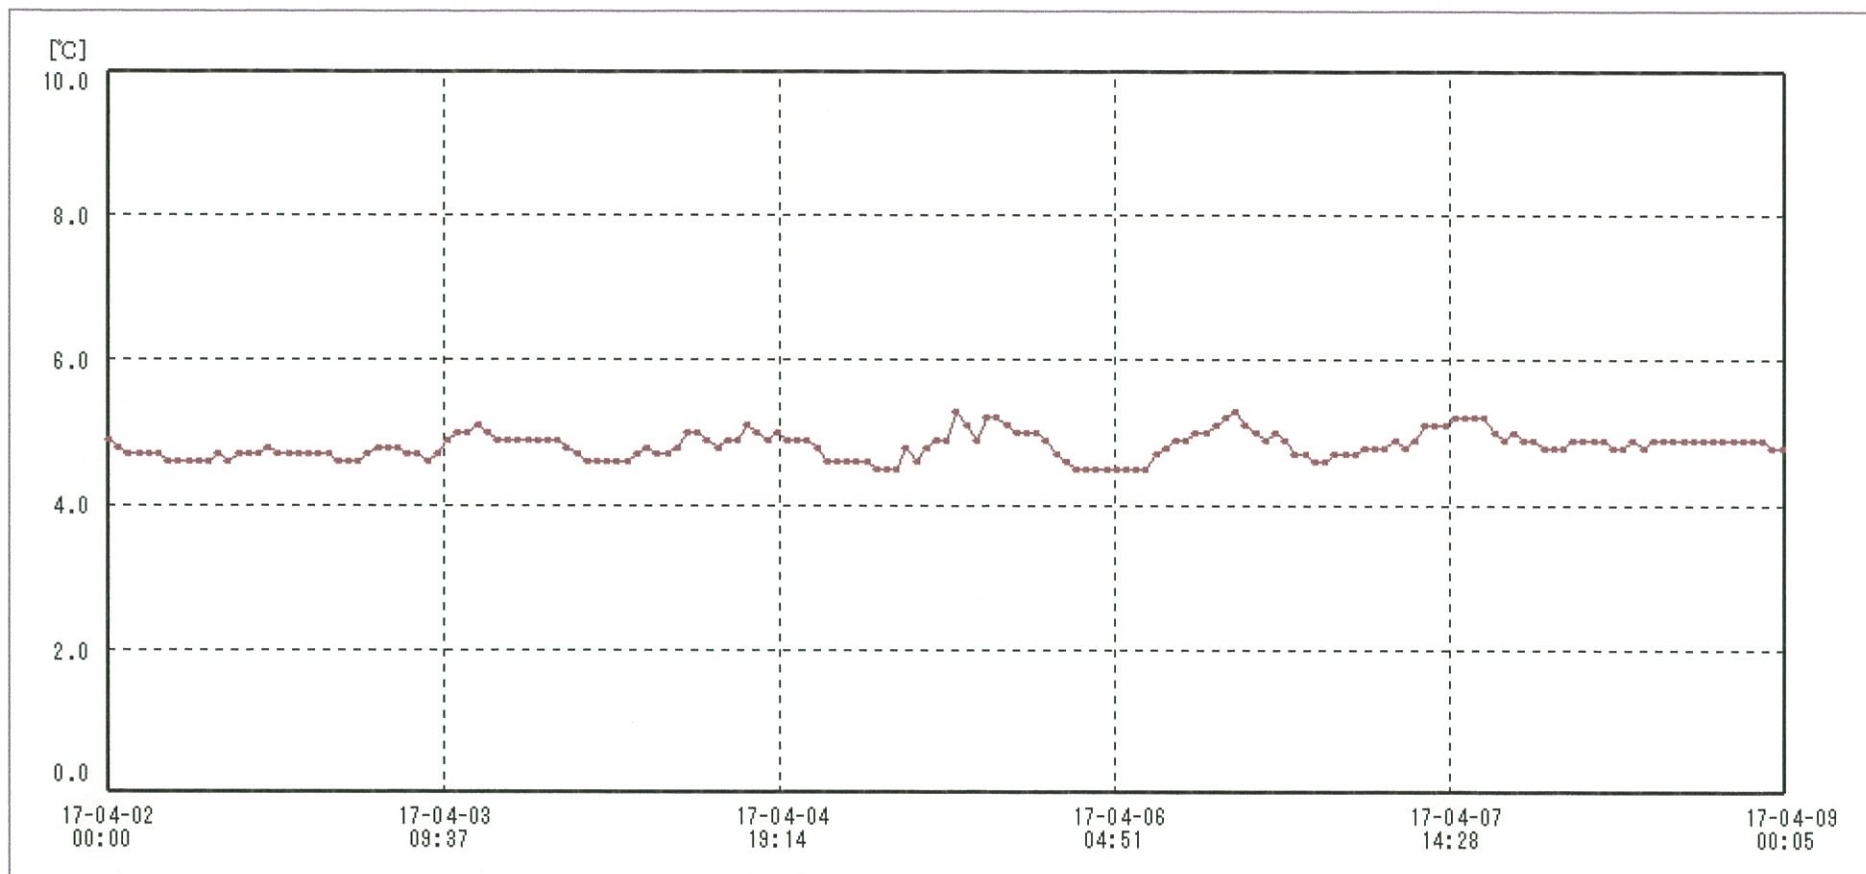

# 検体用 冷蔵庫

| 送信器名称<br>CH番号 | 冷蔵庫<br>CH1                          |
|---------------|-------------------------------------|
| ▶ グラフ表示       | <input checked="" type="checkbox"/> |
| 単位            | °C                                  |
| 収録データ数        | 169                                 |
| 欠損データ数        | 0                                   |
| 測定間隔          | 01:00:00                            |
| 最高値           | 5.3                                 |
| 最低値           | 4.5                                 |
| 平均値           | 4.8                                 |