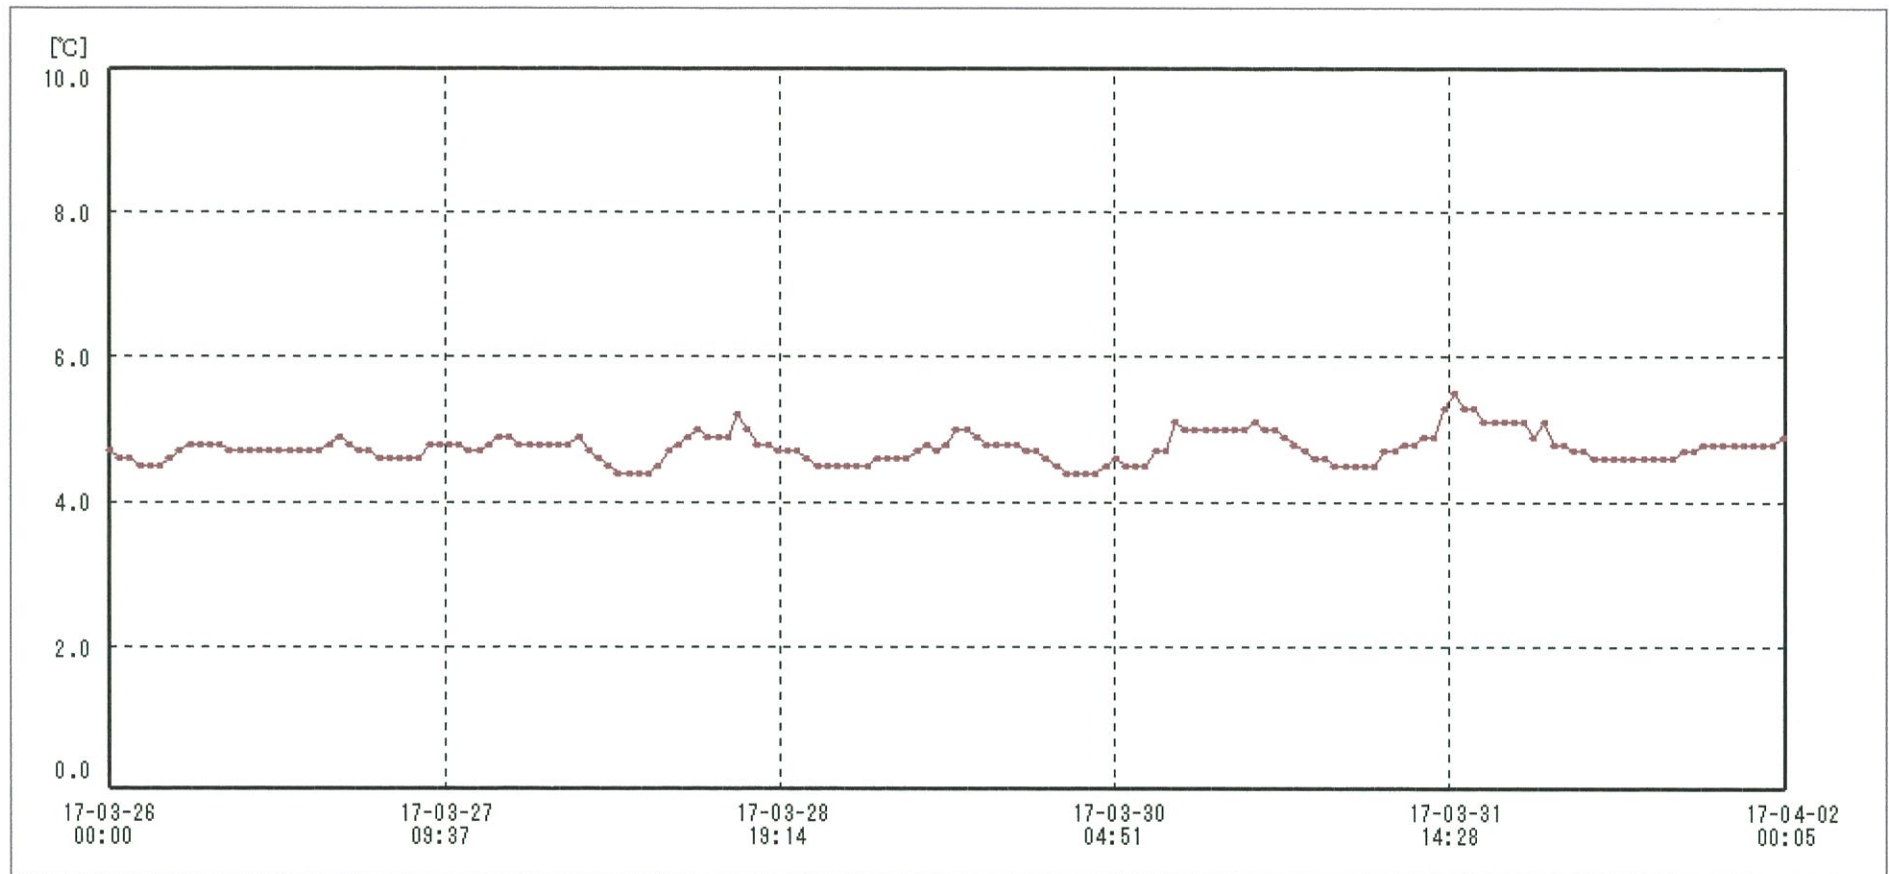

検体用 冷蔵庫

送信器名称 CH番号	冷蔵庫 CH1
▶ グラフ表示	<input checked="" type="checkbox"/>
単位	℃
収録データ数	169
欠損データ数	0
測定間隔	01:00:00
最高値	5.5
最低値	4.4
平均値	4.7

04-APR-2017

南原沙織