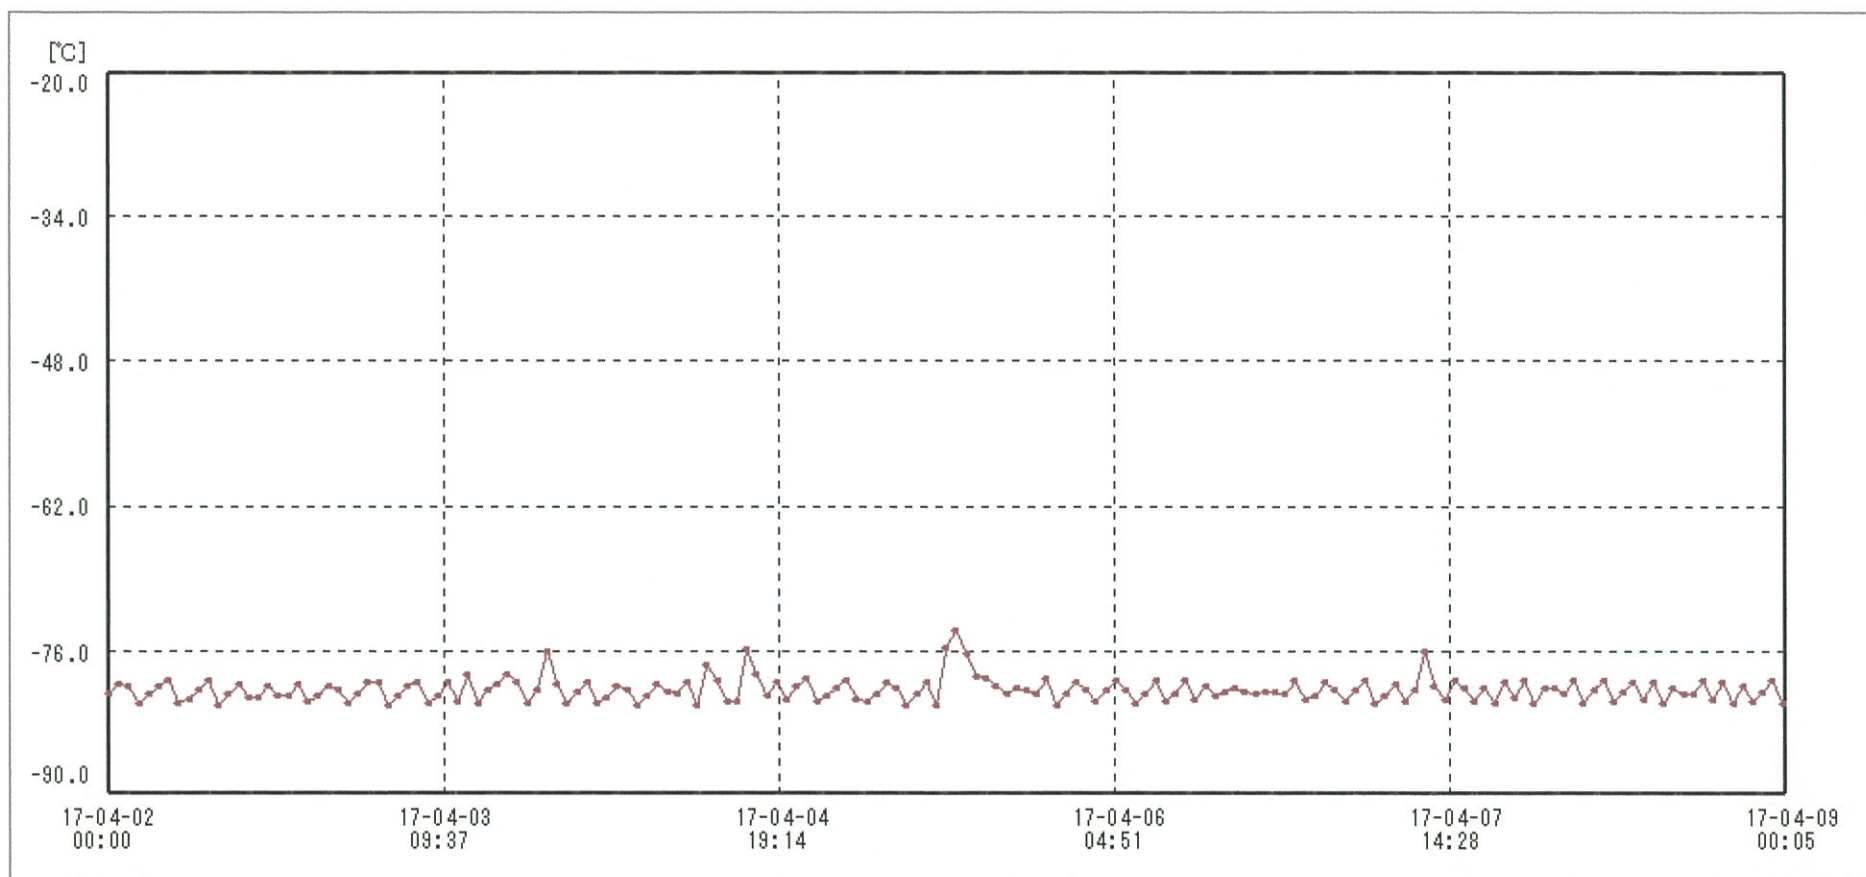

検体用 冷凍庫

送信器名称 CH番号	冷凍庫 CH1
▶ グラフ表示	<input checked="" type="checkbox"/>
単位	℃
収録データ数	169
欠損データ数	0
測定間隔	01:00:00
最高値	-74.0
最低値	-81.3
平均値	-79.8

11-Apr-2017 南原沙織