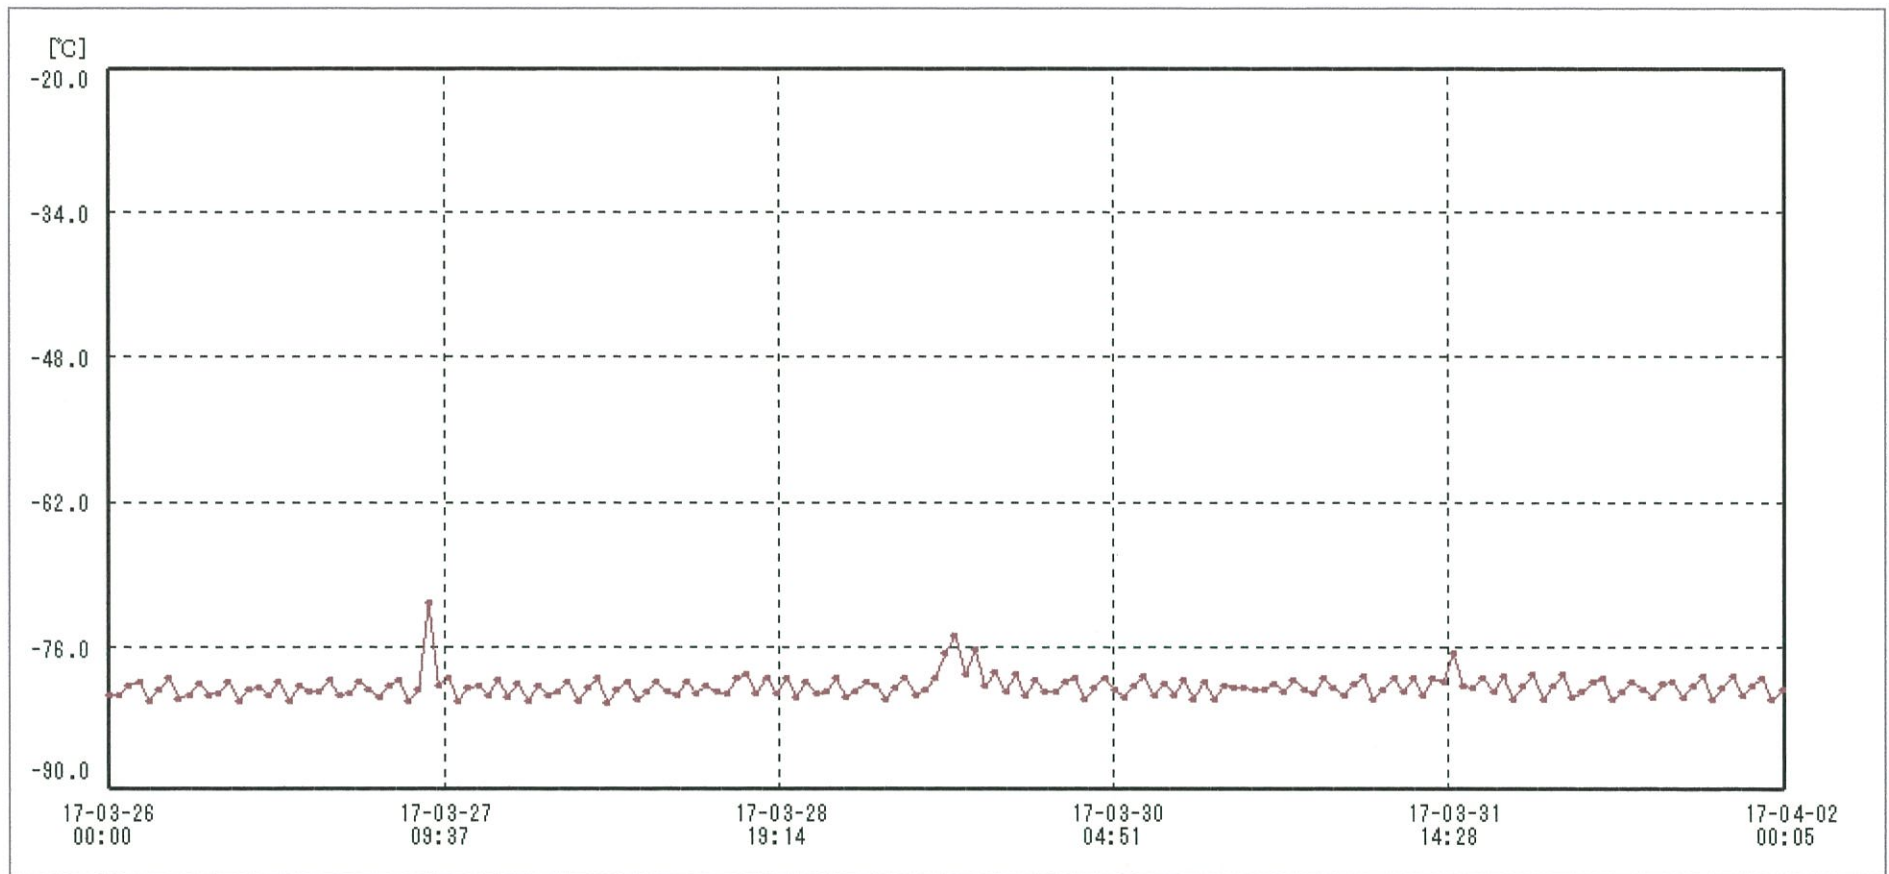

検体用 冷凍庫

送信器名称 CH番号	冷凍庫 CH1
▶ グラフ表示	<input checked="" type="checkbox"/>
単位	°C
収録データ数	169
欠損データ数	0
測定間隔	01:00:00
最高値	-71.8
最低値	-81.4
平均値	-79.8

04-APR-2017 南原沙織