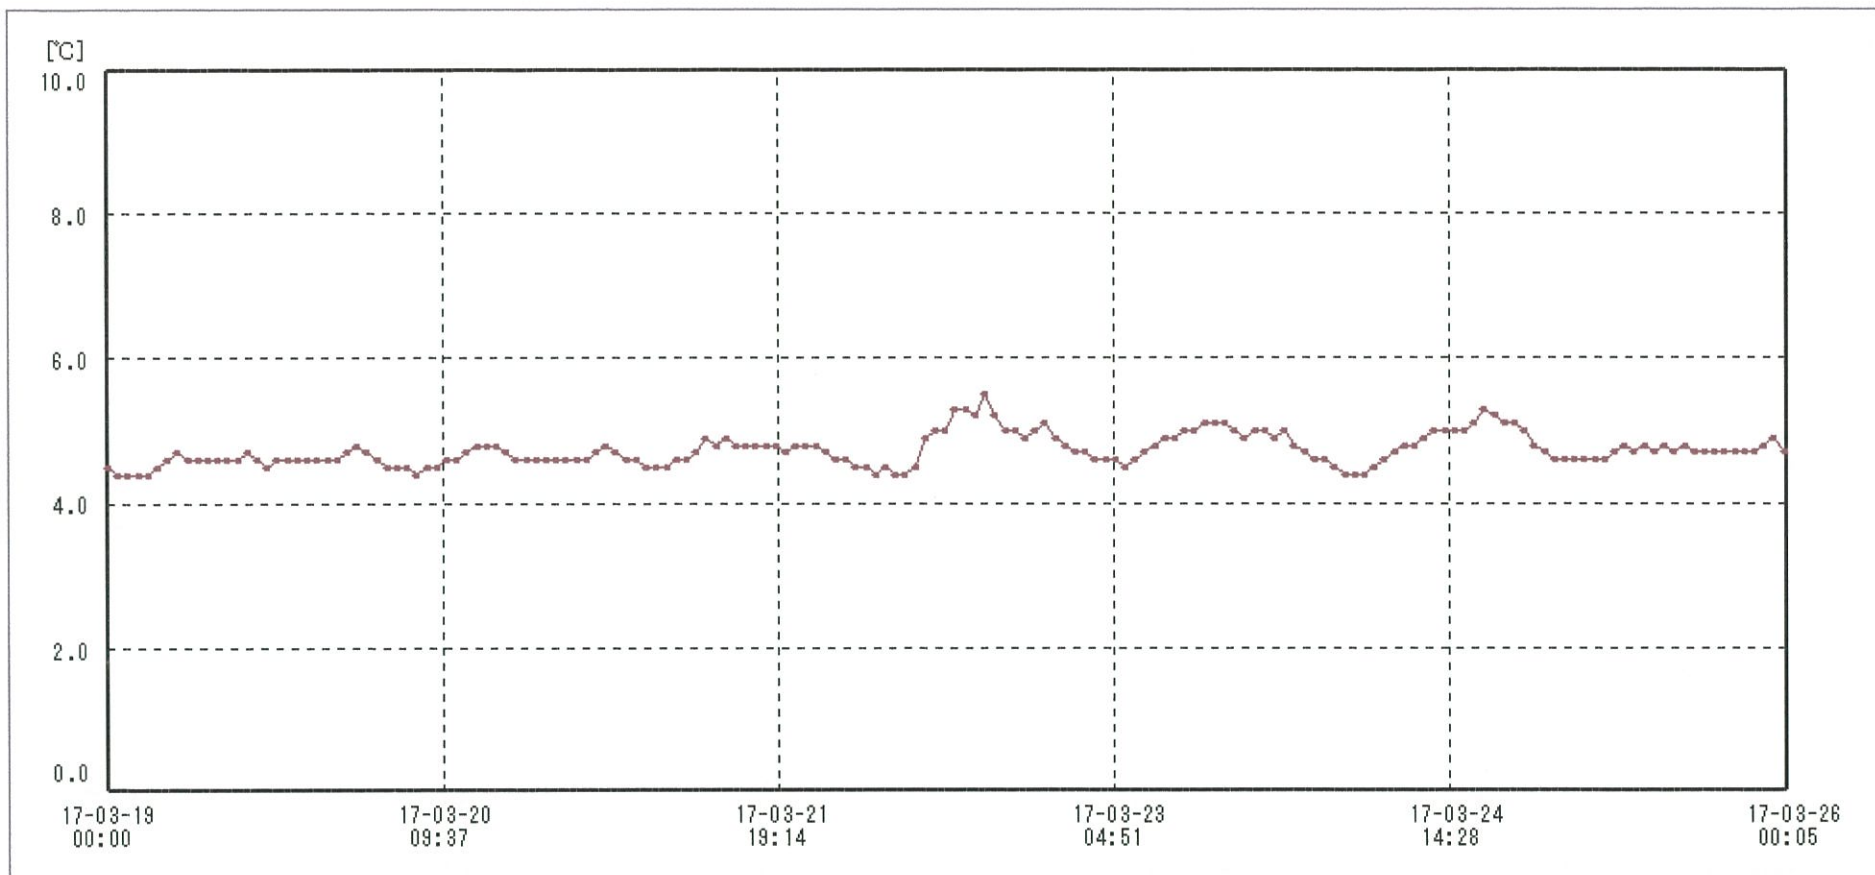

# 検体用 冷蔵庫

送信器名称 CH番号	冷蔵庫 CH1
▶ グラフ表示	<input checked="" type="checkbox"/>
単位	°C
収録データ数	169
欠損データ数	0
測定間隔	01:00:00
最高値	5.5
最低値	4.4
平均値	4.7

28-MAR-2017 南原沙織