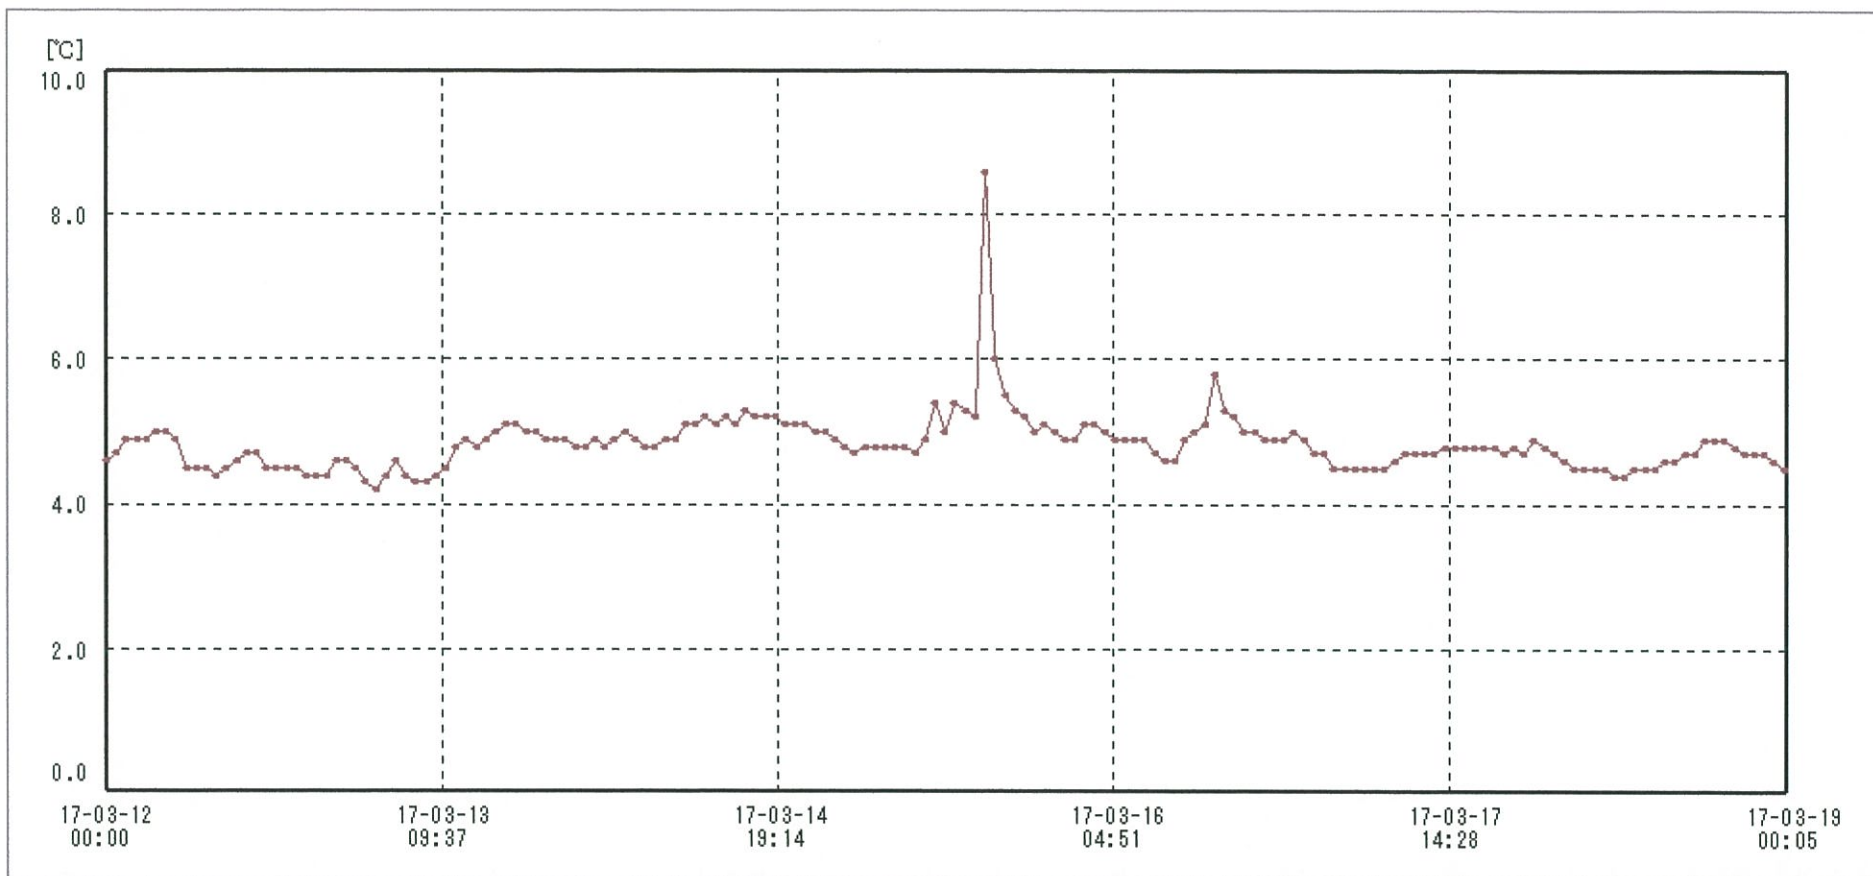

検体用 冷蔵庫

送信器名称 CH番号	冷蔵庫 CH1
▶ グラフ表示	<input checked="" type="checkbox"/>
単位	°C
収録データ数	169
欠損データ数	0
測定間隔	01:00:00
最高値	8.6
最低値	4.2
平均値	4.8

21-MAR-2017

南原沙織