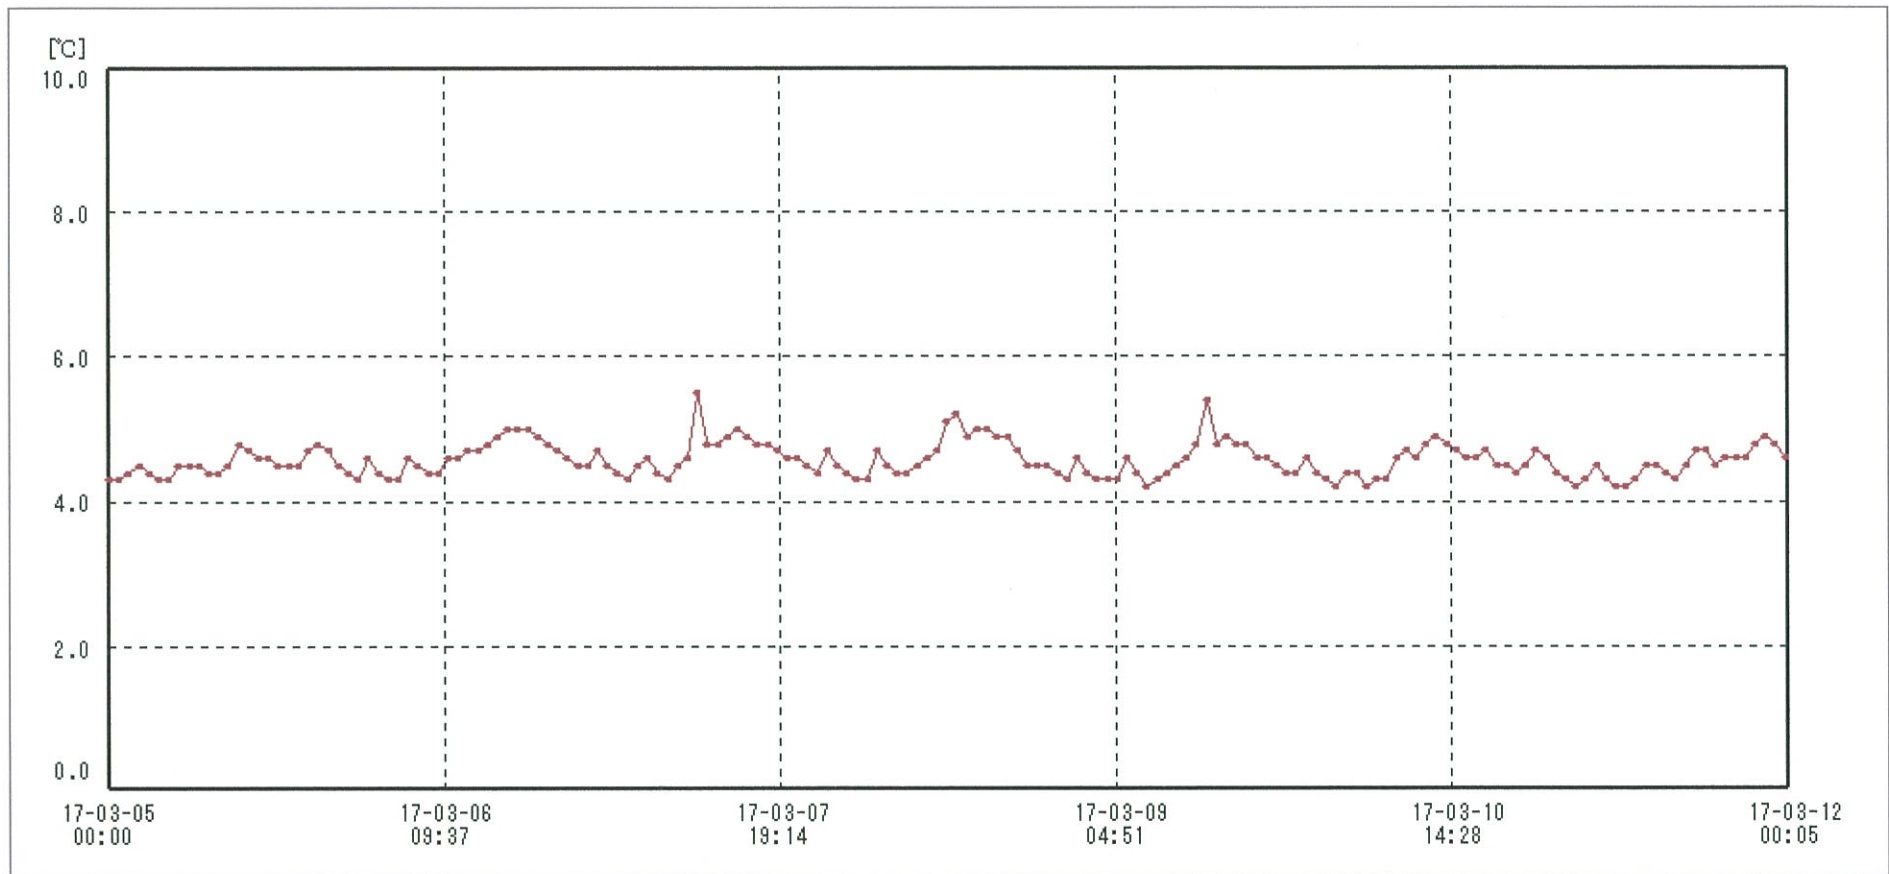

検体用冷蔵庫

送信器名称 CH番号	冷蔵庫 CH1
▶ グラフ表示	<input checked="" type="checkbox"/>
単位	℃
収録データ数	169
欠損データ数	0
測定間隔	01:00:00
最高値	5.5
最低値	4.2
平均値	4.6

14-MAR-2017 南原沙織