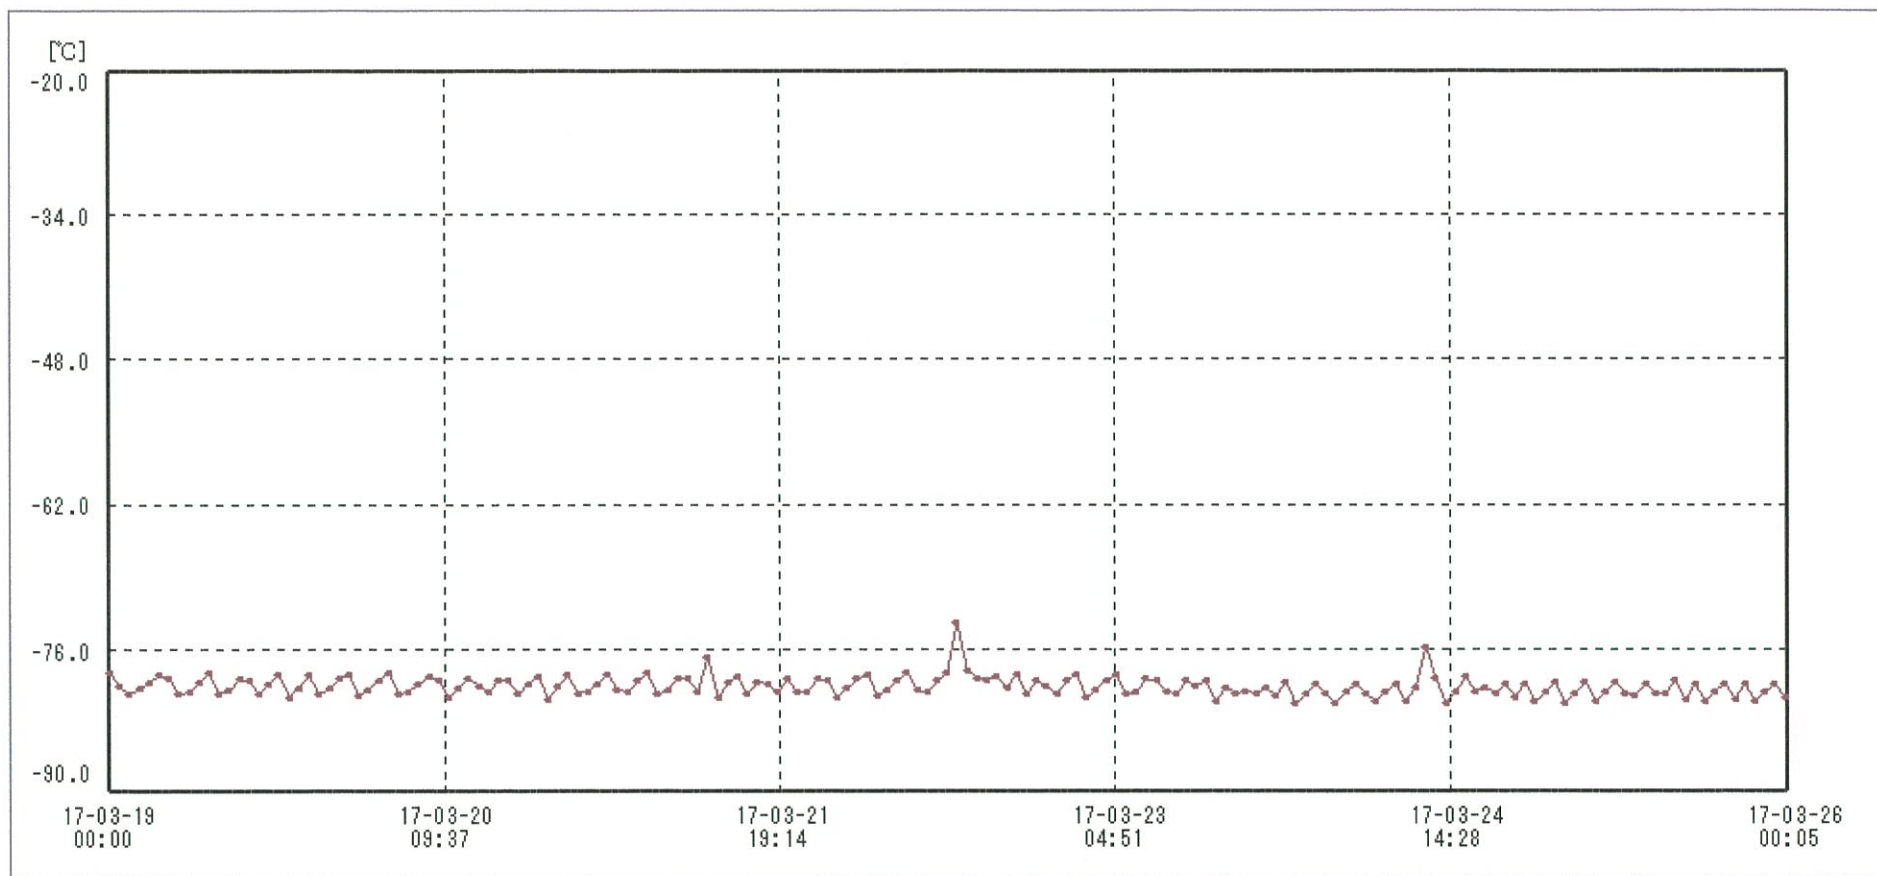

検体用 冷凍庫

送信器名称 CH番号	冷凍庫 CH1
▶ グラフ表示	<input checked="" type="checkbox"/>
単位	℃
収録データ数	169
欠損データ数	0
測定間隔	01:00:00
最高値	-73.4
最低値	-81.3
平均値	-79.6

28-MAR-2017 南原沙織