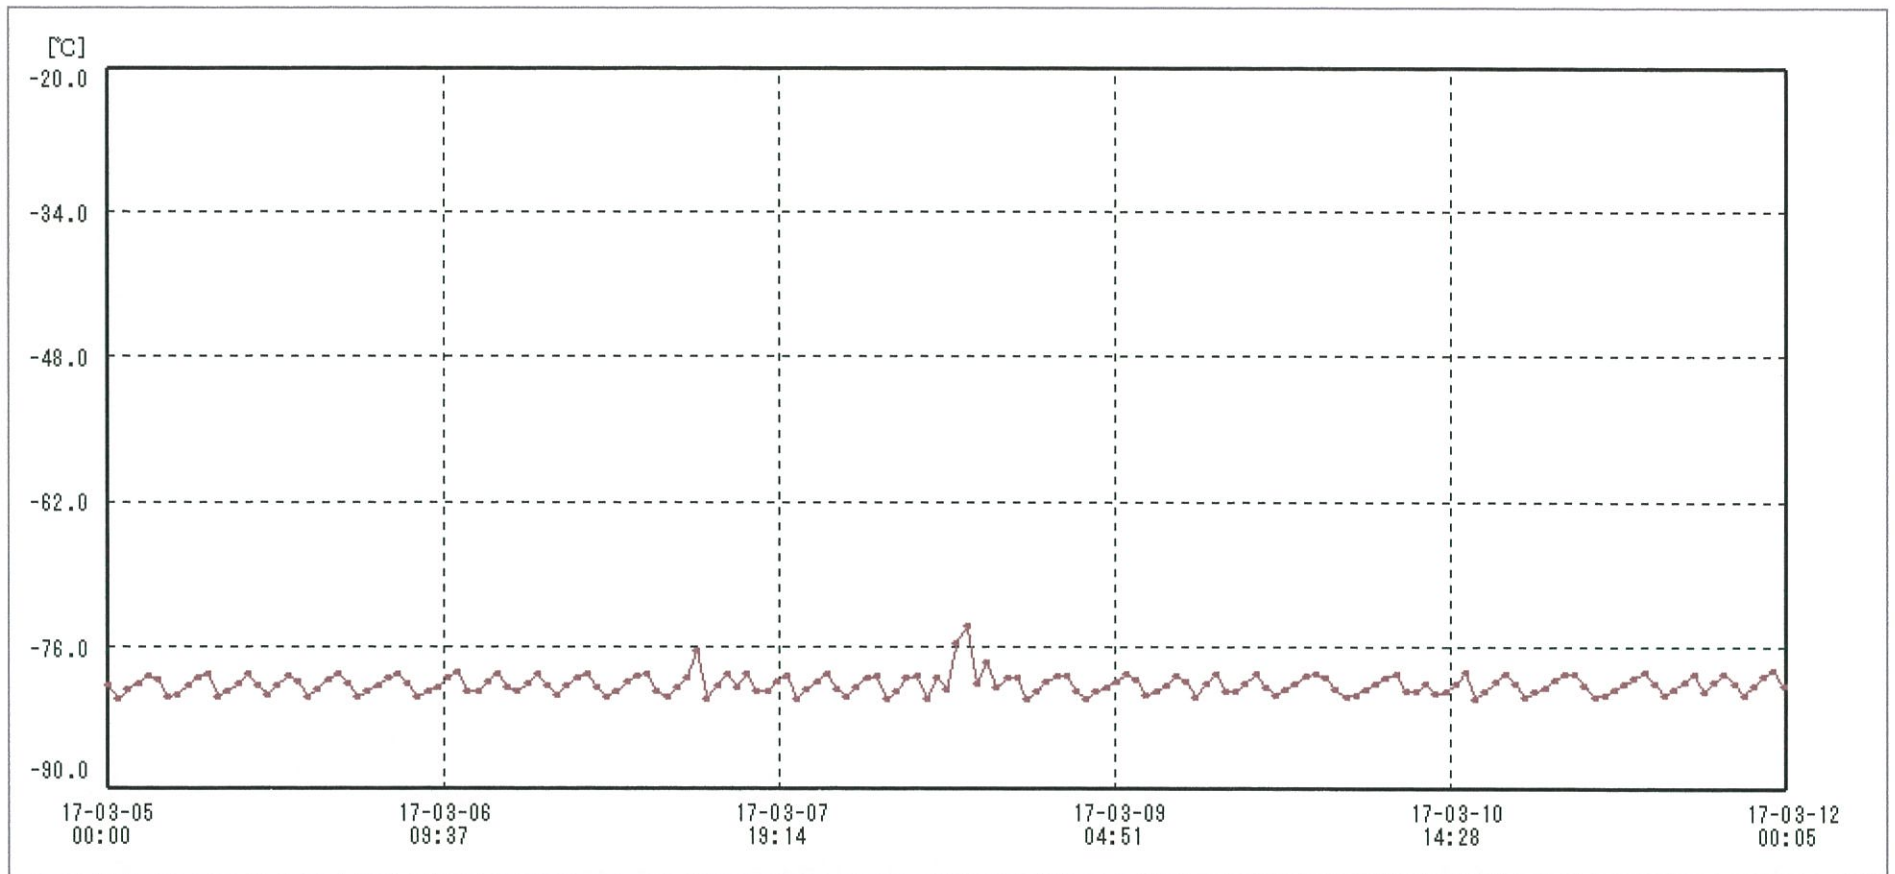

検体用 冷凍庫

送信器名称 CH番号	冷凍庫 CH1
▶ グラフ表示	<input checked="" type="checkbox"/>
単位	°C
収録データ数	169
欠損データ数	0
測定間隔	01:00:00
最高値	-74.0
最低値	-81.1
平均値	-79.6

14-MAR-2017 南原沙織