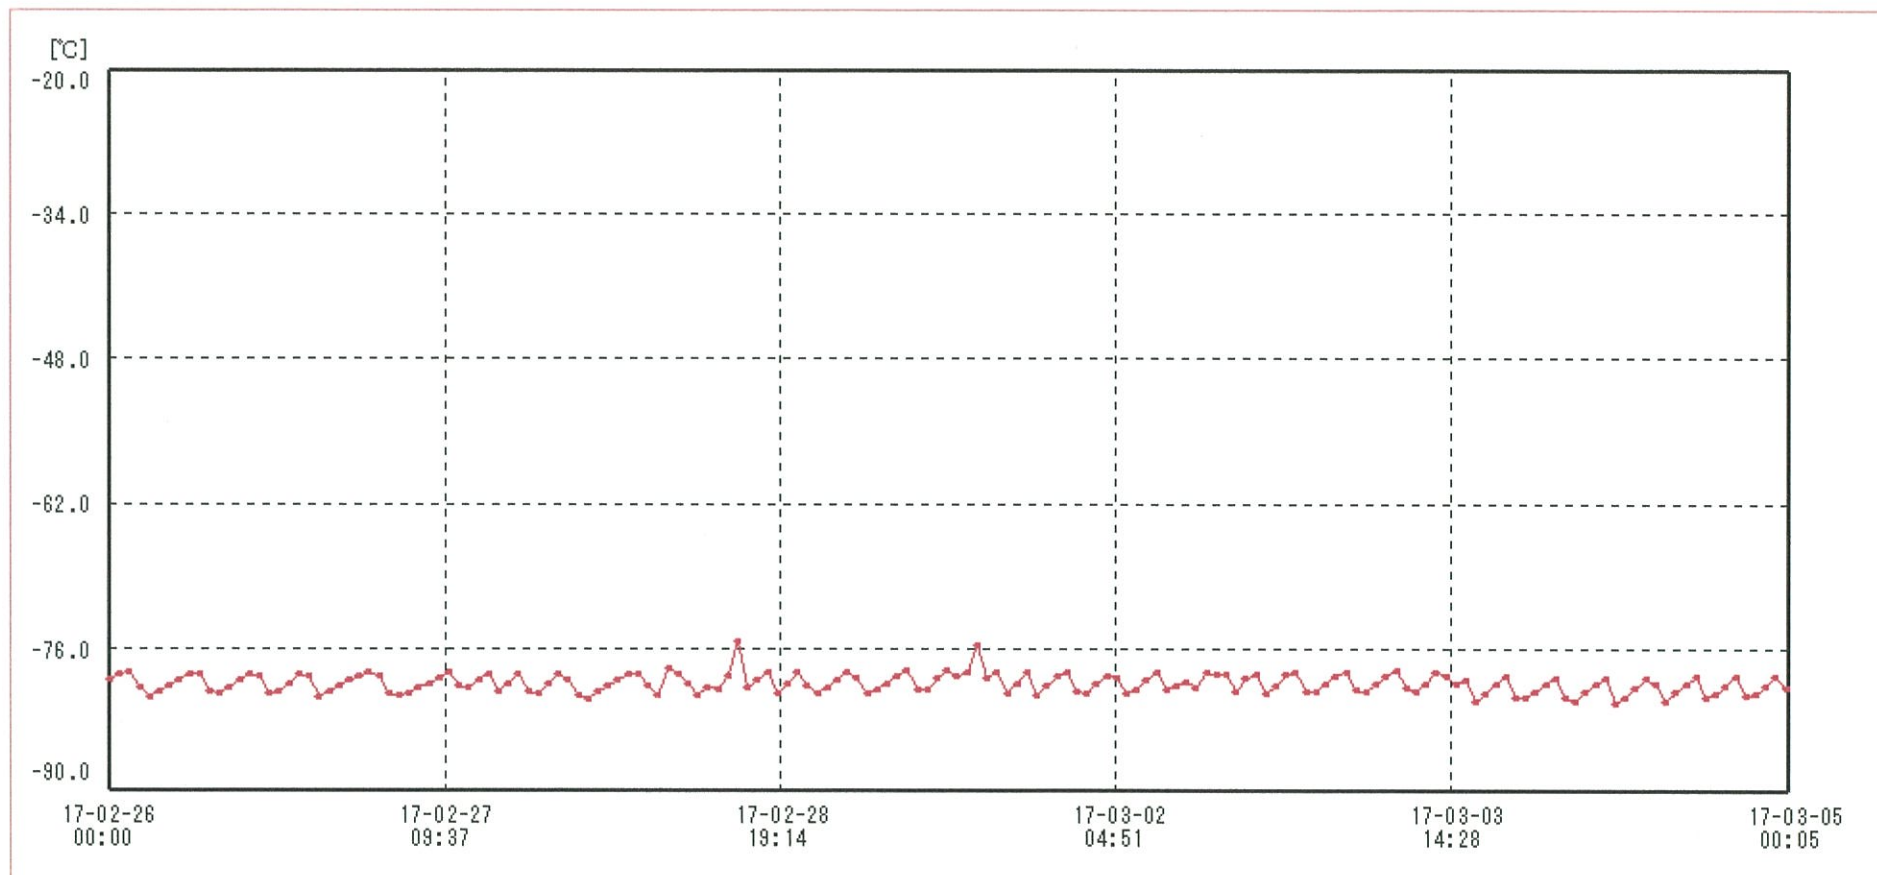

検体用 冷凍庫

送信器名称 CH番号	冷凍庫 CH1
▶ グラフ表示	<input checked="" type="checkbox"/>
単位	°C
収録データ数	169
欠損データ数	0
測定間隔	01:00:00
最高値	-75.2
最低値	-81.2
平均値	-79.4

07-MAR-2017

南原沙織