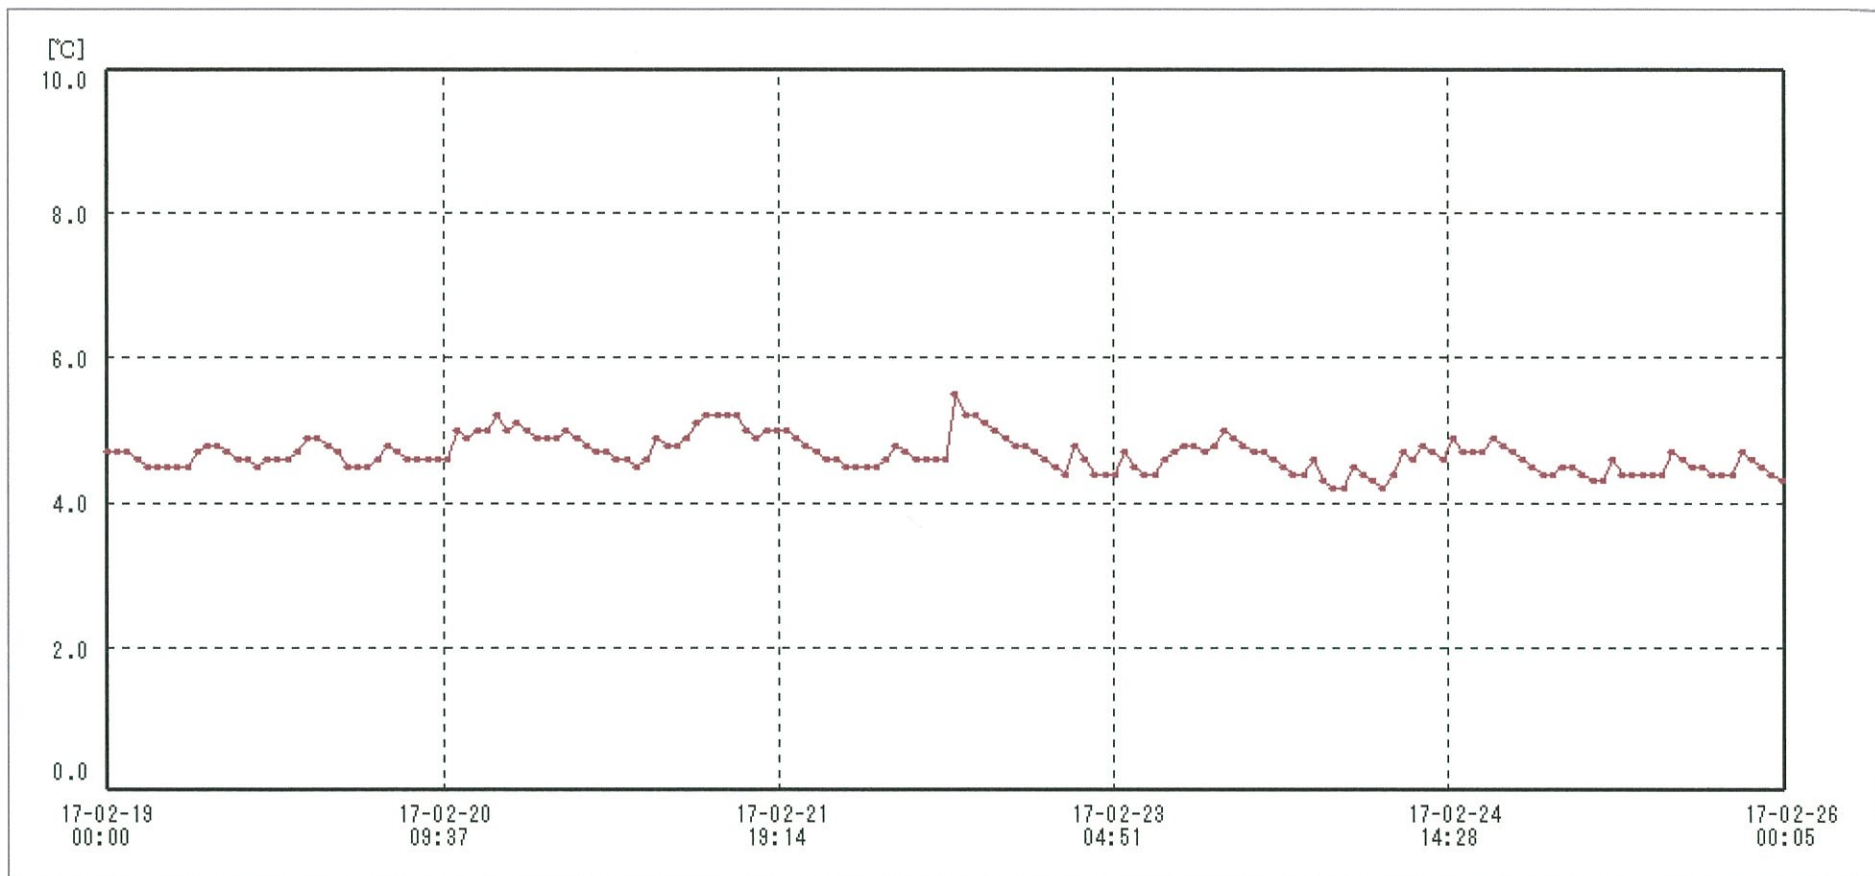

検体用 冷蔵庫

| 送信器名称 CH番号 | 冷蔵庫 CH1 |
|---------------|-------------------------------------|
| ▶ グラフ表示 | <input checked="" type="checkbox"/> |
| 単位 | °C |
| 収録データ数 | 169 |
| 欠損データ数 | 0 |
| 測定間隔 | 01:00:00 |
| 最高値 | 5.5 |
| 最低値 | 4.2 |
| 平均値 | 4.7 |