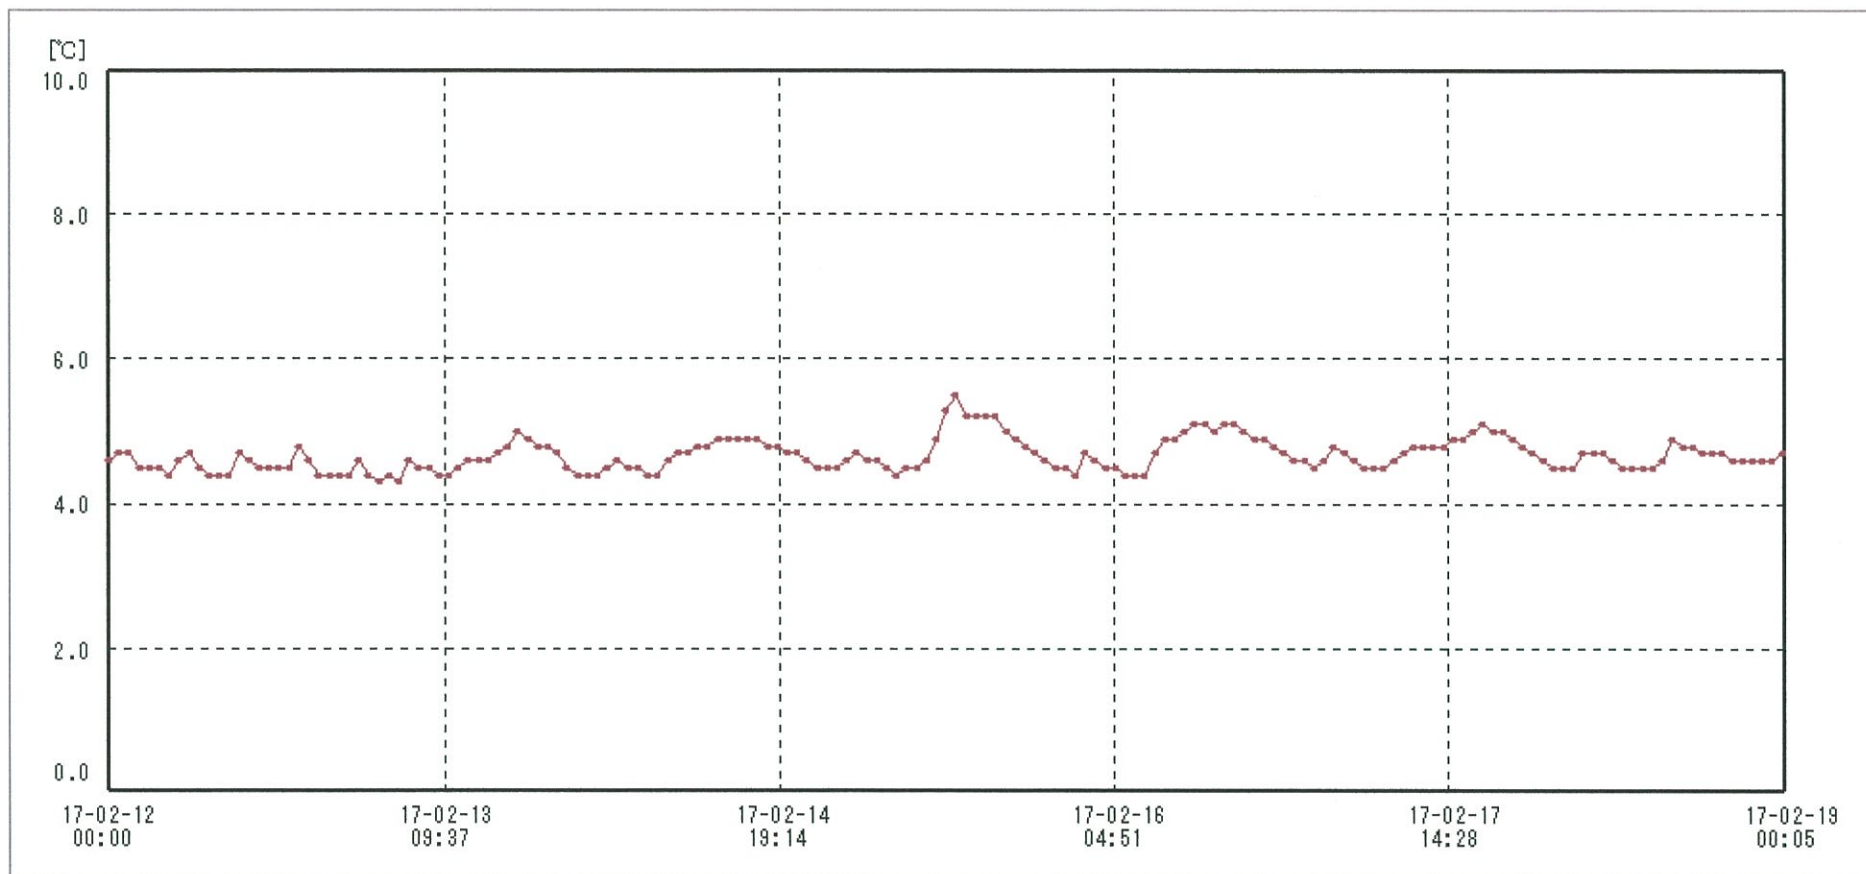

検体用 冷蔵庫

送信器名称 CH番号	冷蔵庫 CH1
▶ グラフ表示	<input checked="" type="checkbox"/>
単位	°C
収録データ数	169
欠損データ数	0
測定間隔	01:00:00
最高値	5.5
最低値	4.3
平均値	4.7

21-FEB-2017 南原 沙織